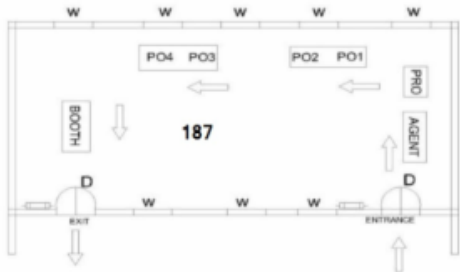

Google Map View

Polling Station Building Front View

Polling Station Front View

Cad View

Key MAP View

Scale 1cm : 1m

சான்று	மேற்காட்டி	புள்ளி	கட்டிடம்	பாதுகாப்பு	பொதுமன்றம்
✓	✓	✓	✓	✓	✓

KEY MAP  
 (W) LANDMARK  
 (E) ROAD NAMES  
 (C) TRAFFIC FLOW