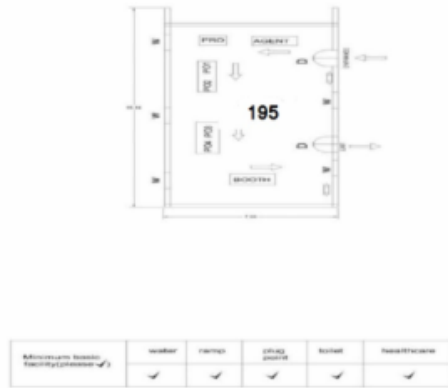

Google Map View

Polling Station Building Front View

Polling Station Front View

Cad View

Key MAP View

1 பெயர் : சப்பாணி தந்தை பெயர்: வேலாயுதம் வீட்டு எண் : 1 வயது : 73 பாலினம் : ஆண் Photo is available	YJV0632042	2 பெயர் : மனோன்மணி கணவர் பெயர்: சின்னையன் வீட்டு எண் : 1 வயது : 67 பாலினம் : பெண் Photo is available	YJV1390269	3 பெயர் : இராசகுமாரி கணவர் பெயர்: மணியேல் வீட்டு எண் : 1 வயது : 66 பாலினம் : பெண் Photo is available	YJV1390277
4 பெயர் : வனசுந்தரி கணவர் பெயர்: சப்பாணி வீட்டு எண் : 1 வயது : 64 பாலினம் : பெண் Photo is available	YJV0632018	5 பெயர் : காளிமுத்து தந்தை பெயர்: வேலாயுதம் வீட்டு எண் : 1 வயது : 52 பாலினம் : ஆண் Photo is available	CRK4892840	6 பெயர் : செல்வகுமார் தந்தை பெயர்: சின்னையன் வீட்டு எண் : 1 வயது : 48 பாலினம் : ஆண் Photo is available	YJV1390285
7 பெயர் : கலாராணி கணவர் பெயர்: சங்கர் வீட்டு எண் : 1 வயது : 48 பாலினம் : பெண் Photo is available	YJV0165183	8 பெயர் : பிரேமா கணவர் பெயர்: செந்தமிழ்ச்செல்வன் வீட்டு எண் : 1 வயது : 44 பாலினம் : பெண் Photo is available	CRK4892857	9 பெயர் : ஆனந்த சகாயராணி கணவர் பெயர்: சார்லஸ் சாக்ரடஸ் வீட்டு எண் : 1 வயது : 44 பாலினம் : பெண் Photo is available	YJV0631861
10 பெயர் : சின்னப்பொன்னு தந்தை பெயர்: வடிவேல் வீட்டு எண் : 1 வயது : 39 பாலினம் : பெண் Photo is available	CRK4865481	11 பெயர் : விஜயகுமார் தந்தை பெயர்: அங்கமுத்து வீட்டு எண் : 1 வயது : 37 பாலினம் : ஆண் Photo is available	YJV0124578	12 பெயர் : விக்னேஷ் தந்தை பெயர்: அங்கமுத்து வீட்டு எண் : 1 வயது : 35 பாலினம் : ஆண் Photo is available	YJV0124586
13 பெயர் : சுரேந்திரன் தந்தை பெயர்: ஜெய்சங்கர் வீட்டு எண் : 1 வயது : 32 பாலினம் : ஆண் Photo is available	YJV0632026	14 பெயர் : இளையராஜா தந்தை பெயர்: மணியேல் வீட்டு எண் : 1-1 வயது : 42 பாலினம் : ஆண் Photo is available	CRK3539210	15 பெயர் : அங்கையர்க்கனி தந்தை பெயர்: இளையராஜா வீட்டு எண் : 1/1 வயது : 19 பாலினம் : பெண் Photo is available	YJV1905801
16 பெயர் : கலையரசன் தந்தை பெயர்: ஆச்சிமுத்து வீட்டு எண் : 1-4 வயது : 31 பாலினம் : ஆண் Photo is available	YJV0755975	17 பெயர் : கதிரசேன் தந்தை பெயர்: ஆச்சிமுத்து வீட்டு எண் : 1-4 வயது : 27 பாலினம் : ஆண் Photo is available	YJV0839415	18 பெயர் : சூரிய பிரகாஷ் தந்தை பெயர்: ஆச்சிமுத்து வீட்டு எண் : 1/4 வயது : 24 பாலினம் : ஆண் Photo is available	YJV1683812
19 பெயர் : ஆனந்தன் தந்தை பெயர்: பிச்சை வீட்டு எண் : 1-5 வயது : 39 பாலினம் : ஆண் Photo is available	YJV0069302	20 பெயர் : மாலதி கணவர் பெயர்: ஆனந்தன் வீட்டு எண் : 1-6 வயது : 43 பாலினம் : பெண் Photo is available	YJV0371310	21 பெயர் : பிரவீன்குமார் தந்தை பெயர்: ராமசாமி வீட்டு எண் : 1-6 வயது : 32 பாலினம் : ஆண் Photo is available	YJV0371526
22 பெயர் : சரண்யா / கணவர் பெயர்: மணிகண்டன் வீட்டு எண் : 1/6 வயது : 32 பாலினம் : பெண் Photo is available	YJV1893296	23 பெயர் : விஜய் தந்தை பெயர்: கணேசன் வீட்டு எண் : 1/6 B வயது : 45 பாலினம் : ஆண் Photo is available	YJV1767037	24 பெயர் : பிரியா கணவர் பெயர்: விஜய் வீட்டு எண் : 1/6B வயது : 40 பாலினம் : பெண் Photo is available	YJV1767243
25 பெயர் : மணிகண்டன் தந்தை பெயர்: காளிமுத்து வீட்டு எண் : 1-7 வயது : 30 பாலினம் : ஆண் Photo is available	YJV0593897	26 பெயர் : சத்யா தந்தை பெயர்: காளிமுத்து வீட்டு எண் : 1-7 வயது : 22 பாலினம் : பெண் Photo is available	YJV1836337	27 பெயர் : பிரேம் குமார் தந்தை பெயர்: இராமசாமி வீட்டு எண் : 1-8 வயது : 28 பாலினம் : ஆண் Photo is available	YJV0820639
28 பெயர் : மாரிமுத்து தந்தை பெயர்: ராஜேந்திரன் வீட்டு எண் : 1-10 வயது : 31 பாலினம் : ஆண் Photo is available	YJV0515676	29 பெயர் : சிவந்திக்கனி இளையராஜா கணவர் பெயர்: இளையராஜா வீட்டு எண் : 1/10 வயது : 31 பாலினம் : பெண் Photo is available	YJV1901610	30 பெயர் : கிருபன் தந்தை பெயர்: ராஜேந்திரன் வீட்டு எண் : 1-10 வயது : 29 பாலினம் : ஆண் Photo is available	YJV0701029