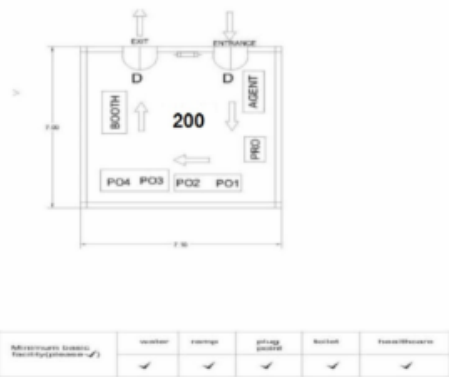

Google Map View

Polling Station Building Front View

Polling Station Front View

Cad View

Key MAP View

1	YJV0936948	பெயர் : அபிராமி கணவர் பெயர்: சங்கர் நாராயணன் வீட்டு எண் : 1-17 வயது : 27 பாலினம் : பெண்	Photo is available	2	YJV0936831	பெயர் : அபிநயா தந்தை பெயர்: கண்ணன் வீட்டு எண் : 1-82A வயது : 25 பாலினம் : பெண்	Photo is available	3	YJV0891770	பெயர் : பர்வீன் பானு தந்தை பெயர்: இஸ்மாயில் வீட்டு எண் : 1-280சி வயது : 26 பாலினம் : பெண்	Photo is available
4	YJV0939488	பெயர் : ஆனந்த் தந்தை பெயர்: அண்ணாமலை வீட்டு எண் : 1-299 வயது : 26 பாலினம் : ஆண்	Photo is available	5	YJV0960237	பெயர் : மீனம்மாள் கணவர் பெயர்: வினோத் குமார் வீட்டு எண் : 1/493 வயது : 39 பாலினம் : பெண்	Photo is available	6	YJV0960211	பெயர் : கீர்த்தனா தந்தை பெயர்: குமார் வீட்டு எண் : 1/495 வயது : 26 பாலினம் : பெண்	Photo is available
7	YJV0879346	பெயர் : ஆனந்த் தந்தை பெயர்: வேதமாணிக்கம் வீட்டு எண் : 1-588 வயது : 29 பாலினம் : ஆண்	Photo is available	8	YJV0595686	பெயர் : பிரசாந்த் தந்தை பெயர்: சாந்தி வீட்டு எண் : 2-315-A வயது : 30 பாலினம் : ஆண்	Photo is available	9	YJV0720581	பெயர் : சரவணன் தந்தை பெயர்: கருப்பையா வீட்டு எண் : 11 வயது : 40 பாலினம் : ஆண்	Photo is available
10	YJV0595603	பெயர் : சத்தியா கணவர் பெயர்: வடிவேல் வீட்டு எண் : 100 வயது : 34 பாலினம் : பெண்	Photo is available	11	YJV0860023	பெயர் : அரவிந்த் சாமி தந்தை பெயர்: விஸ்வநாதன் வீட்டு எண் : 219 வயது : 29 பாலினம் : ஆண்	Photo is available	12	YJV0368738	பெயர் : அமராவதி கணவர் பெயர்: கருப்புசாமி வீட்டு எண் : 254 வயது : 39 பாலினம் : பெண்	Photo is available
13	CRK4600185	பெயர் : கீதா தந்தை பெயர்: தங்கையன் வீட்டு எண் : 282B வயது : 40 பாலினம் : பெண்	Photo is available	14	YJV0269019	பெயர் : சாந்தி கணவர் பெயர்: ஜெயராமன் வீட்டு எண் : na வயது : 53 பாலினம் : பெண்	Photo is available				