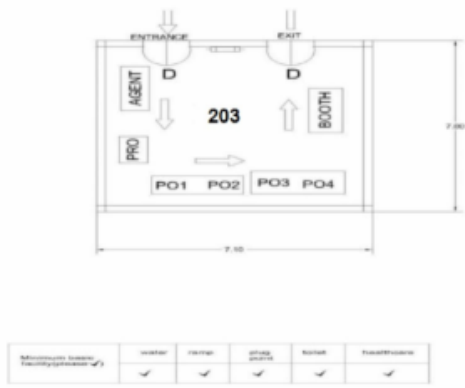

Google Map View

Polling Station Building Front View

Polling Station Front View

Cad View

Key MAP View

1 பெயர் : விஜய் தந்தை பெயர்: மனோகர் வீட்டு எண் : 1-168 வயது : 28 பாலினம் : ஆண் Photo is available	YJV0935270	2 பெயர் : கற்பகம் கணவர் பெயர்: மதியழகன் வீட்டு எண் : 1E வயது : 59 பாலினம் : பெண் Photo is available	CRK1139112	3 பெயர் : செல்லதுரை தந்தை பெயர்: அருள்சாமி வீட்டு எண் : 2A வயது : 63 பாலினம் : ஆண் Photo is available	CRK3428828
4 பெயர் : சாந்தி கணவர் பெயர்: செல்லதுரை வீட்டு எண் : 2A வயது : 59 பாலினம் : பெண் Photo is available	CRK3428836	5 பெயர் : விஜய் லெட்சுமி கணவர் பெயர்: மகாதேவன் வீட்டு எண் : 4 வயது : 40 பாலினம் : பெண் Photo is available	YJV0794693	6 பெயர் : சேதுபதி தந்தை பெயர்: குமார் வீட்டு எண் : 4 வயது : 27 பாலினம் : ஆண் Photo is available	YJV0839985
7 பெயர் : ஜெயராணி கணவர் பெயர்: யோவான் வீட்டு எண் : 4/3 வயது : 63 பாலினம் : பெண் Photo is available	YJV1456615	8 பெயர் : தர்மராஜ் தந்தை பெயர்: யோவான் வீட்டு எண் : 4/3 வயது : 44 பாலினம் : ஆண் Photo is available	CRK4608188	9 பெயர் : ஜெனிபர்மேரி தந்தை பெயர்: சிங்கராயர் வீட்டு எண் : 4/3 வயது : 38 பாலினம் : பெண் Photo is available	CRK4869038
10 பெயர் : ஜாகீர் உசேன் தந்தை பெயர்: அபுபக்கர் வீட்டு எண் : 4-3B வயது : 54 பாலினம் : ஆண் Photo is available	YJV0683292	11 பெயர் : ரகமத் நிஷா கணவர் பெயர்: ஜாஹீர் உசேன் வீட்டு எண் : 4-3B வயது : 46 பாலினம் : பெண் Photo is available	YJV0683318	12 பெயர் : ஷீபாவைலட் தந்தை பெயர்: ஈமன்அடுலக்லாண்டர் வீட்டு எண் : 4-5A வயது : 42 பாலினம் : பெண் Photo is available	YJV0072819
13 பெயர் : சித்ரா தந்தை பெயர்: சோமசுந்தரம் வீட்டு எண் : 4-10A வயது : 42 பாலினம் : பெண் Photo is available	YJV0701177	14 பெயர் : சுப்ரமணியன் தந்தை பெயர்: தர்மவேளார் வீட்டு எண் : 4-13 வயது : 55 பாலினம் : ஆண் Photo is available	YJV1461904	15 பெயர் : ராஜபுரி தந்தை பெயர்: சுப்பிரமணியன் வீட்டு எண் : 4-13 வயது : 26 பாலினம் : பெண் Photo is available	YJV0924407
16 பெயர் : ஸ்ரீநாத் தந்தை பெயர்: சுப்பிரமணியன் வீட்டு எண் : 4/13 வயது : 23 பாலினம் : ஆண் Photo is available	YJV1662014	17 பெயர் : முருகானந்தம் -- தாயின் பெயர்: பிச்சையம்மாள் வீட்டு எண் : 4/17A வயது : 48 பாலினம் : ஆண் Photo is available	YJV0368852	18 பெயர் : பிளஸ்ஸி தந்தை பெயர்: ஜெயக்குமார் வீட்டு எண் : 4-17D வயது : 28 பாலினம் : பெண் Photo is available	YJV0821116
19 பெயர் : வள்ளித்தாய் கணவர் பெயர்: ரஞ்சித்குமார் வீட்டு எண் : 4-22 வயது : 45 பாலினம் : பெண் Photo is available	YJV0072801	20 பெயர் : ராதிகா கணவர் பெயர்: ஆனந்த் வீட்டு எண் : 4-22 வயது : 36 பாலினம் : பெண் Photo is available	YJV0314286	21 பெயர் : ர ஸ்ரீ அட்சயா தந்தை பெயர்: ரஞ்சித்குமார் வீட்டு எண் : 4/22 வயது : 20 பாலினம் : பெண் Photo is available	YJV1862416
22 பெயர் : கிட்ட்சன் சாலமோன் தந்தை பெயர்: ஆல்மன் ஜசக் யுவன் ராஜ் வீட்டு எண் : 4-29B வயது : 31 பாலினம் : ஆண் Photo is available	YJV0713628	23 பெயர் : சிரகிரி தந்தை பெயர்: வியாக்ர புரிஸன் வீட்டு எண் : 4-32 வயது : 39 பாலினம் : ஆண் Photo is available	CRK4886032	24 பெயர் : கிருஷ்ணபிரசாத் ச தந்தை பெயர்: சரவணன் வீட்டு எண் : 4/33 பி வயது : 22 பாலினம் : ஆண் Photo is available	YJV1862879
25 பெயர் : மதிவாணன் தந்தை பெயர்: பிச்சை மாணிக்கம் வீட்டு எண் : 4-35 வயது : 30 பாலினம் : ஆண் Photo is available	YJV0701169	26 பெயர் : காயத்ரி கணவர் பெயர்: மதிவாணன் வீட்டு எண் : 4-35 வயது : 29 பாலினம் : பெண் Photo is available	YJV0874727	27 பெயர் : அபுபக்கர் தந்தை பெயர்: காதர்மைதீன் வீட்டு எண் : 4-38A வயது : 83 பாலினம் : ஆண் Photo is available	YJV0683300
28 பெயர் : ஆயிசம்மாள் கணவர் பெயர்: அபுபக்கர் வீட்டு எண் : 4-38A வயது : 69 பாலினம் : பெண் Photo is available	YJV0683284	29 பெயர் : ஹரிஹரன் தந்தை பெயர்: பாலசுப்ரமணி வீட்டு எண் : 4-39 வயது : 28 பாலினம் : ஆண் Photo is available	YJV1739820	30 பெயர் : முத்தழகன் தந்தை பெயர்: பாலு வீட்டு எண் : 4-39 வயது : 24 பாலினம் : ஆண் Photo is available	YJV1602804