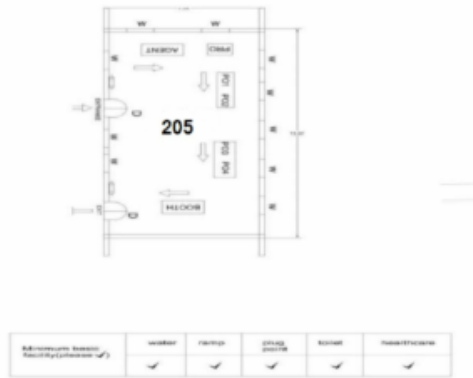

Google Map View

Polling Station Building Front View

Polling Station Front View

Cad View

Key MAP View

சட்டமன்றத் தொகுதியின் எண் மற்றும் பெயர் : 143-லால்குடி பிரிவு எண் மற்றும் பெயர் 1-கோமக்குடி (வ.கி) மற்றும் (ஊ), வார்டு-1 கோமாகுடி குடித்தெரு