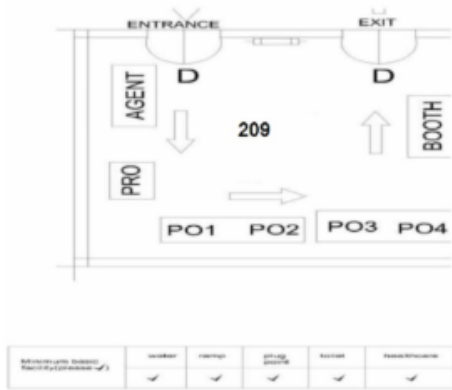

Google Map View

Polling Station Building Front View

Polling Station Front View

Cad View

Key MAP View

1 பெயர் : கார்த்திக் தந்தை பெயர்: கலியராஜ் வீட்டு எண் : 1 வயது : 34 பாலினம் : ஆண் Photo is available	YJV0323337	2 பெயர் : குயின்மேரி கணவர் பெயர்: தேவசகாயம் வீட்டு எண் : 1-3D வயது : 38 பாலினம் : பெண் Photo is available	YJV0545434	3 பெயர் : தேவசகாயம் தந்தை பெயர்: சந்தோஷம் வீட்டு எண் : 1-3D4 வயது : 48 பாலினம் : ஆண் Photo is available	YJV0074492
4 பெயர் : ஆஷா கணவர் பெயர்: ஆனந்தகுமார் வீட்டு எண் : 2 வயது : 37 பாலினம் : பெண் Photo is available	YJV0365122	5 பெயர் : கன்னையன் தந்தை பெயர்: தனபால் வீட்டு எண் : 2 வயது : 36 பாலினம் : ஆண் Photo is available	YJV0273359	6 பெயர் : விக்னேஷ் தந்தை பெயர்: முருகேசன் வீட்டு எண் : 3 வயது : 26 பாலினம் : ஆண் Photo is available	YJV0939389
7 பெயர் : பிரதீப் தந்தை பெயர்: ராஜேந்திரன் வீட்டு எண் : 3-1 வயது : 25 பாலினம் : ஆண் Photo is available	YJV0944264	8 பெயர் : தாரணி தந்தை பெயர்: முருகேசன் வீட்டு எண் : 3-4 வயது : 30 பாலினம் : பெண் Photo is available	YJV0714378	9 பெயர் : கைலாஷ் தந்தை பெயர்: வீரையன் வீட்டு எண் : 3-4B வயது : 31 பாலினம் : ஆண் Photo is available	YJV0633560
10 பெயர் : பத்மலெட்சுமி கணவர் பெயர்: அருண்குமார் வீட்டு எண் : 3-6 வயது : 32 பாலினம் : பெண் Photo is available	YJV0633552	11 பெயர் : தனக்கொடி கணவர் பெயர்: ரெத்தினகுமார் வீட்டு எண் : 3-7 வயது : 45 பாலினம் : பெண் Photo is available	YJV0684191	12 பெயர் : சத்யா தந்தை பெயர்: கருணாகரன் வீட்டு எண் : 3-7A வயது : 28 பாலினம் : பெண் Photo is available	YJV0860122
13 பெயர் : மங்கையர்கரசி கணவர் பெயர்: தனபால் வீட்டு எண் : 3-9 வயது : 63 பாலினம் : பெண் Photo is available	YJV0273425	14 பெயர் : வெங்கடேஷ் தந்தை பெயர்: கண்ணன் வீட்டு எண் : 3-9 வயது : 24 பாலினம் : ஆண் Photo is available	YJV1655869	15 பெயர் : சம்மன்சு -- தந்தை பெயர்: அந்தோணிராஜ் வீட்டு எண் : 3-10 வயது : 36 பாலினம் : ஆண் Photo is available	YJV0315077
16 பெயர் : கலைச்செல்வி கணவர் பெயர்: பாலசுப்பிரமணியன் வீட்டு எண் : 3-11A வயது : 39 பாலினம் : பெண் Photo is available	CRK3479755	17 பெயர் : சந்தனகுமார் தந்தை பெயர்: ராமமையா வீட்டு எண் : 3-13a வயது : 51 பாலினம் : ஆண் Photo is available	YJV0365080	18 பெயர் : கலைச்செல்வி கணவர் பெயர்: சந்தனகுமார் வீட்டு எண் : 3-13a வயது : 46 பாலினம் : பெண் Photo is available	YJV0365213
19 பெயர் : ரஞ்சனி தந்தை பெயர்: தியாகராசன் வீட்டு எண் : 3-14 வயது : 35 பாலினம் : பெண் Photo is available	YJV0315085	20 பெயர் : மணியரசு தந்தை பெயர்: சேகர் வீட்டு எண் : 3-14 வயது : 32 பாலினம் : ஆண் Photo is available	YJV0365064	21 பெயர் : ஜெயலெஷ்மி கணவர் பெயர்: பொன்னுசாமி வீட்டு எண் : 3-14A வயது : 78 பாலினம் : பெண் Photo is available	YJV0074500
22 பெயர் : தினேஷ் தந்தை பெயர்: மனோகரன் வீட்டு எண் : 3-15a வயது : 32 பாலினம் : ஆண் Photo is available	YJV0365056	23 பெயர் : ரம்யா கணவர் பெயர்: நாகராஜன் வீட்டு எண் : 3-19 வயது : 38 பாலினம் : பெண் Photo is available	YJV0273524	24 பெயர் : கீதா கணவர் பெயர்: பாலசுப்பிரமணியன் வீட்டு எண் : 3-23 வயது : 42 பாலினம் : பெண் Photo is available	YJV0714337
25 பெயர் : மாட்சாமி தந்தை பெயர்: ராஜபாண்டியன் வீட்டு எண் : 3-25A வயது : 37 பாலினம் : ஆண் Photo is available	YJV0545400	26 பெயர் : மீனாட்சி கணவர் பெயர்: மாட்சாமி வீட்டு எண் : 3-25A வயது : 37 பாலினம் : பெண் Photo is available	YJV0545418	27 பெயர் : ஷம்ஷூல் ஹுதா கணவர் பெயர்: அப்துல்லாஹ் வீட்டு எண் : 3-25D வயது : 26 பாலினம் : பெண் Photo is available	YJV0939413
28 பெயர் : பாஜு தந்தை பெயர்: சொக்கர் வீட்டு எண் : 3-88 வயது : 34 பாலினம் : ஆண் Photo is available	YJV0323329	29 பெயர் : கார்த்திக் தந்தை பெயர்: சொக்கர் வீட்டு எண் : 3-88 வயது : 30 பாலினம் : ஆண் Photo is available	YJV0714386	30 பெயர் : சத்தியா கணவர் பெயர்: தியாகேசன் வீட்டு எண் : 5-3-472 வயது : 37 பாலினம் : பெண் Photo is available	YJV0365239