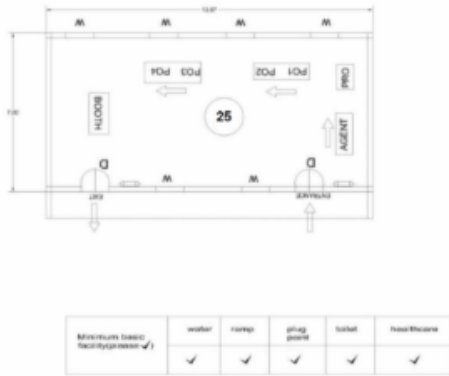

Google Map View

Polling Station Building Front View

Polling Station Front View

Cad View

Key MAP View

சட்டமன்றத் தொகுதியின் எண் மற்றும் பெயர் : 143-லாங்குடி பிரிவு எண் மற்றும் பெயர் 1-மேலரூர் (வ.கி) மற்றும் (ஊ), வார்டு-3 கீழ்த்தெரு