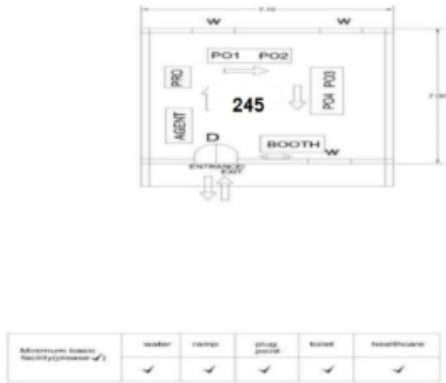

Google Map View

Polling Station Building Front View

Polling Station Front View

Cad View

Key MAP View

சட்டமன்றத் தொகுதியின் எண் மற்றும் பெயர் : 143-லால்குடி
பிரிவு எண் மற்றும் பெயர் 1-விரகாலூர் (வ.கி.) மற்றும் (ஊ), வார்டு-1 மற்றும் 2 கீழ் வீதி வட்டமும்