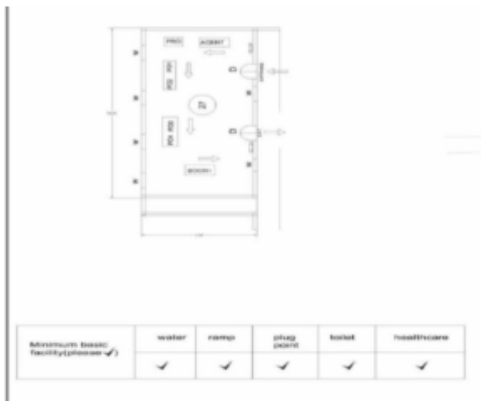

Google Map View

Polling Station Building Front View

Polling Station Front View

Cad View

Key MAP View

சட்டமன்றத் தொகுதியின் எண் மற்றும் பெயர் : 143-லால்குடி பிரிவு எண் மற்றும் பெயர் 1-மால்வாய் (வ.கி) மற்றும் (ஊ), வார்டு-3 கர்ணம் வீதி