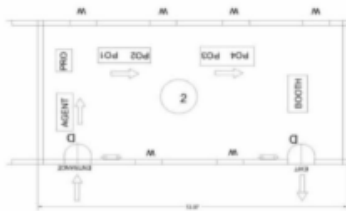

வாக்காளர் பதிவு அலுவலரின்  
கையொப்பம்

Nazri Naksha

Google Map View

Polling Station Building Front View

Polling Station Front View

Cad View

Key MAP View

Minimum basic facility (please ✓)	water	sewer	plug point	soak pit	sanitization
	✓	✓	✓	✓	✓