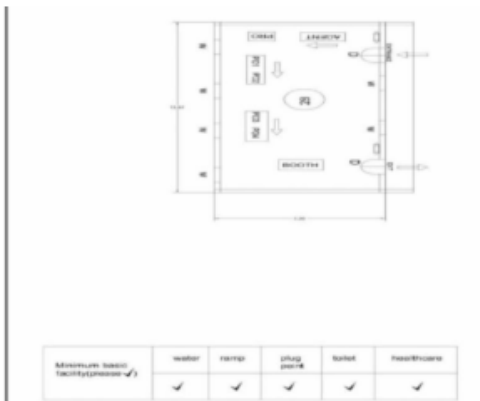

Google Map View

Polling Station Building Front View

Polling Station Front View

Cad View

Key MAP View

1	CRK4862439	பெயர் : செல்வம்மாள் கணவர் பெயர் : செல்வராஜ் வீட்டு எண் : 1-20 வயது : 46 பாலினம் : பெண்	Photo is available	2	CRK1040286	பெயர் : பச்சையம்மாள் கணவர் பெயர் : வெங்கடாசலம் வீட்டு எண் : 1-26 வயது : 80 பாலினம் : பெண்	Photo is available	3	YJV1626456	பெயர் : சுமதி கணவர் பெயர் : கருப்பையா வீட்டு எண் : 1-53 வயது : 48 பாலினம் : பெண்	Photo is available
4	CRK1275551	பெயர் : கேவிந்தராஜ் தந்தை பெயர் : வெங்கடாஜலம் வீட்டு எண் : 1-70A வயது : 47 பாலினம் : ஆண்	Photo is available	5	YJV0931105	பெயர் : ஜஸ்டீன் தந்தை பெயர் : ஜான்குமார் வீட்டு எண் : 2/432 வயது : 26 பாலினம் : ஆண்	Photo is available	6	YJV1027416	பெயர் : ரெங்கராசு தந்தை பெயர் : ஆறுமுகம் வீட்டு எண் : 3 வயது : 80 பாலினம் : ஆண்	Photo is available
7	YJV0553651	பெயர் : ரெ மயில்வாகனன் தந்தை பெயர் : ரெங்கராஜ் வீட்டு எண் : 3/4 வயது : 48 பாலினம் : ஆண்	Photo is available	8	YJV0608935	பெயர் : விஜயகுமார் தந்தை பெயர் : அண்ணாதுரை வீட்டு எண் : 3-365 வயது : 33 பாலினம் : ஆண்	Photo is available	9	YJV0608919	பெயர் : சரவணன் தந்தை பெயர் : அண்ணாதுரை வீட்டு எண் : 3-365 வயது : 30 பாலினம் : ஆண்	Photo is available
10	CRK4868204	பெயர் : சுந்தராஜ் தந்தை பெயர் : ரெங்கராஜ் வீட்டு எண் : 4 வயது : 51 பாலினம் : ஆண்	Photo is available	11	YJV0133439	பெயர் : சாந்தி கணவர் பெயர் : கருப்பையா வீட்டு எண் : 4 வயது : 37 பாலினம் : பெண்	Photo is available	12	YJV0800896	பெயர் : ரெத்தினசாமி தந்தை பெயர் : ராமசந்திரன் வீட்டு எண் : 4 வயது : 28 பாலினம் : ஆண்	Photo is available
13	YJV0770131	பெயர் : சுரேஷ் தந்தை பெயர் : சுந்தராஜ் வீட்டு எண் : 4-4 வயது : 28 பாலினம் : ஆண்	Photo is available	14	CRK4797098	பெயர் : செல்வகுமாரி கணவர் பெயர் : முத்தரசன் வீட்டு எண் : 4-19 வயது : 47 பாலினம் : பெண்	Photo is available	15	YJV0808527	பெயர் : பன்னீர்செல்வம் தந்தை பெயர் : தங்கவேல் வீட்டு எண் : 4-25 வயது : 61 பாலினம் : ஆண்	Photo is available
16	CRK1040609	பெயர் : உலகநீதி தந்தை பெயர் : கருப்பன் வீட்டு எண் : 4-26 வயது : 53 பாலினம் : ஆண்	Photo is available	17	YJV1626464	பெயர் : சுமித்ரா தந்தை பெயர் : செல்வராஜ் வீட்டு எண் : 4-26 வயது : 24 பாலினம் : பெண்	Photo is available	18	YJV0899120	பெயர் : நட்சத்திரம் கணவர் பெயர் : செல்லதுரை வீட்டு எண் : 4-28-10B வயது : 36 பாலினம் : பெண்	Photo is available
19	CRK1275247	பெயர் : திருவளர்செல்வி கணவர் பெயர் : ஏழுமலை வீட்டு எண் : 4/30 வயது : 45 பாலினம் : பெண்	Photo is available	20	YJV0189928	பெயர் : கடல்மணி தந்தை பெயர் : தங்கவேல் வீட்டு எண் : 4-30 வயது : 34 பாலினம் : ஆண்	Photo is available	21	YJV0882639	பெயர் : மருதராஜ் ஏ தந்தை பெயர் : ஏழுமலை வீட்டு எண் : 4/30 வயது : 26 பாலினம் : ஆண்	Photo is available
22	YJV0441840	பெயர் : கருப்புசாமி தந்தை பெயர் : கருப்பையா வீட்டு எண் : 4-32 வயது : 35 பாலினம் : ஆண்	Photo is available	23	YJV0441832	பெயர் : கோவிந்தசாமி தந்தை பெயர் : கருப்பையா வீட்டு எண் : 4-32 வயது : 32 பாலினம் : ஆண்	Photo is available	24	YJV0645614	பெயர் : பரிமளா கணவர் பெயர் : கண்ணன் வீட்டு எண் : 4-36 வயது : 37 பாலினம் : பெண்	Photo is available
25	CRK1442540	பெயர் : பாலசுப்ரமணியன் தந்தை பெயர் : பெரியசாமி வீட்டு எண் : 4-36A வயது : 51 பாலினம் : ஆண்	Photo is available	26	YJV1027432	பெயர் : லலிதா கணவர் பெயர் : பாலசுப்ரமணியன் வீட்டு எண் : 4-36A வயது : 47 பாலினம் : பெண்	Photo is available	27	YJV0004259	பெயர் : சங்கர் தந்தை பெயர் : பொண்ணுசாமி வீட்டு எண் : 4-37 வயது : 49 பாலினம் : ஆண்	Photo is available
28	YJV0553602	பெயர் : இளவரசன் தந்தை பெயர் : வெங்கடாசலம் வீட்டு எண் : 4-40 வயது : 30 பாலினம் : ஆண்	Photo is available	29	CRK1383645	பெயர் : ஆரோக்கியஸ்டெல்லா கணவர் பெயர் : ஜான்பீட்டர் வீட்டு எண் : 4-47 வயது : 44 பாலினம் : பெண்	Photo is available	30	YJV1906783	பெயர் : காயத்ரி த தந்தை பெயர் : தனபால் வீட்டு எண் : 4/49 வயது : 20 பாலினம் : பெண்	Photo is available