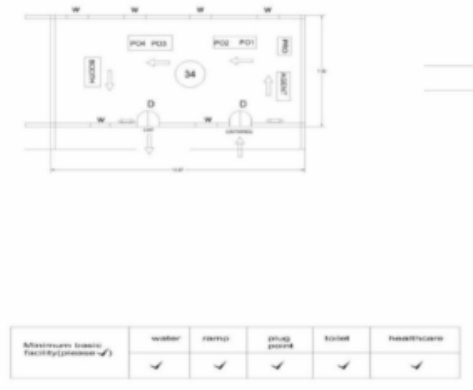

Google Map View

Polling Station Building Front View

Polling Station Front View

Cad View

Key MAP View

1 பெயர் : செல்வராணி கணவர் பெயர்: நித்தியானந்தம் வீட்டு எண் : 1 வயது : 62 பாலினம் : பெண் Photo is available	YJV1055342	2 பெயர் : மோகன்ராஜ் தந்தை பெயர்: நித்தியானந்தம் வீட்டு எண் : 1 வயது : 42 பாலினம் : ஆண் Photo is available	CRK1436997	3 பெயர் : பிரவீணா கணவர் பெயர்: விஜயக்குமார் வீட்டு எண் : 1-5ஏ வயது : 25 பாலினம் : பெண் Photo is available	YJV1697663
4 பெயர் : நவீதாபானூர் தந்தை பெயர்: அப்துல்பகீர் வீட்டு எண் : 1/128 வயது : 24 பாலினம் : பெண் Photo is available	YJV1820182	5 பெயர் : யோகப்பிரியா தந்தை பெயர்: இராஜாசிதம்பரம் வீட்டு எண் : 1/153-1 வயது : 25 பாலினம் : பெண் Photo is available	YJV0915793	6 பெயர் : சபானாபேகம் தந்தை பெயர்: முகமது அப்துல் ரஹீத் வீட்டு எண் : 1-175 வயது : 34 பாலினம் : பெண் Photo is available	YJV0341487
7 பெயர் : ராஜலெட்சுமி கணவர் பெயர்: சுப்பிரமணி வீட்டு எண் : 1-189 வயது : 39 பாலினம் : பெண் Photo is available	YJV0462903	8 பெயர் : சபீனாபேகம் கணவர் பெயர்: சாகுல்ஹமீது வீட்டு எண் : 1-205-1 வயது : 36 பாலினம் : பெண் Photo is available	YJV0539429	9 பெயர் : அனீஸ்பாத்திமா தந்தை பெயர்: சாகுல்ஹமீது வீட்டு எண் : 1-205-1 வயது : 33 பாலினம் : பெண் Photo is available	YJV0539437
10 பெயர் : யுனேகா தந்தை பெயர்: ரவி வீட்டு எண் : 2-12 வயது : 23 பாலினம் : பெண் Photo is available	YJV1677970	11 பெயர் : நித்யா கணவர் பெயர்: ராஜேஷ் கண்ணா வீட்டு எண் : 2-16 வயது : 28 பாலினம் : பெண் Photo is available	YJV0646539	12 பெயர் : சம்பத்தகுமார் தந்தை பெயர்: சத்தியமூர்த்தி வீட்டு எண் : 2-18 வயது : 30 பாலினம் : ஆண் Photo is available	YJV0646521
13 பெயர் : சினேகா தாயின் பெயர்: தீபா வீட்டு எண் : 2-36 வயது : 24 பாலினம் : பெண் Photo is available	YJV1677954	14 பெயர் : வெங்கடேசன் தந்தை பெயர்: ரெங்கசாமி வீட்டு எண் : 2-63 வயது : 53 பாலினம் : ஆண் Photo is available	CRK3701737	15 பெயர் : தினேஷ் குமார் தந்தை பெயர்: மாணிக்கம் வீட்டு எண் : 2 - 66 வயது : 26 பாலினம் : ஆண் Photo is available	YJV0922864
16 பெயர் : பாரதிராஜா தந்தை பெயர்: ரெங்கராஜ் வீட்டு எண் : 2-72 வயது : 37 பாலினம் : ஆண் Photo is available	YJV0191692	17 பெயர் : பிரவீண்குமார் தந்தை பெயர்: மணி வீட்டு எண் : 2-100 வயது : 33 பாலினம் : ஆண் Photo is available	YJV0439547	18 பெயர் : வெள்ளிநிலா தந்தை பெயர்: அரிதாஸ் வீட்டு எண் : 2-113 வயது : 56 பாலினம் : பெண் Photo is available	YJV0439570
19 பெயர் : பிரியதர்ஷினி கணவர் பெயர்: கார்த்திக் வீட்டு எண் : 2-113 வயது : 23 பாலினம் : பெண் Photo is available	YJV1697929	20 பெயர் : சூர்யா தந்தை பெயர்: எஸ்டேட் ராஜா வீட்டு எண் : 2-113-1 வயது : 29 பாலினம் : ஆண் Photo is available	YJV0646513	# 21 பெயர் : அருண் பாலாஜி ச தந்தை பெயர்: சந்திர சேகர் வீட்டு எண் : 2/143 வயது : 26 பாலினம் : ஆண் Photo is available	YJV1574441
22 பெயர் : சுபாஷ் தந்தை பெயர்: முத்தமிழ்ச்செல்வன் வீட்டு எண் : 2/144 வயது : 25 பாலினம் : ஆண் Photo is available	YJV0915744	23 பெயர் : உமா தந்தை பெயர்: தமிழ் செல்வி வீட்டு எண் : 2 - 149 - 95ஏ வயது : 30 பாலினம் : பெண் Photo is available	YJV0925636	24 பெயர் : உஷா தந்தை பெயர்: தமிழ் செல்வி வீட்டு எண் : 2-149-95ஏ வயது : 28 பாலினம் : பெண் Photo is available	YJV0925222
25 பெயர் : மைதினி கணவர் பெயர்: யோகராஜ் வீட்டு எண் : 2-153 வயது : 31 பாலினம் : பெண் Photo is available	YJV1626795	26 பெயர் : மதுபாலன் தந்தை பெயர்: இராஜகோபால் வீட்டு எண் : 3/50 வயது : 47 பாலினம் : ஆண் Photo is available	CRK3701836	27 பெயர் : தேவிகா கணவர் பெயர்: மதுபாலன் வீட்டு எண் : 3/50 வயது : 41 பாலினம் : பெண் Photo is available	YJV0955880
28 பெயர் : செல்வன் தந்தை பெயர்: சீனிவாசன் வீட்டு எண் : 3-58 வயது : 44 பாலினம் : ஆண் Photo is available	YJV0462770	29 பெயர் : சண்முகப்பிரியா கணவர் பெயர்: செல்வன் வீட்டு எண் : 3-58 வயது : 33 பாலினம் : பெண் Photo is available	YJV0462788	30 பெயர் : விஜயன் எம் தந்தை பெயர்: முத்துசாமி பி வீட்டு எண் : 3/86 வயது : 25 பாலினம் : ஆண் Photo is available	YJV0973552