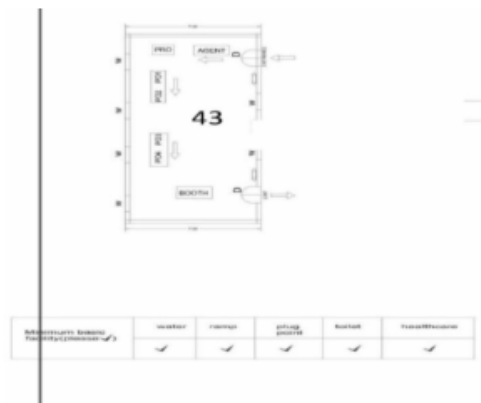

Google Map View

Polling Station Building Front View

Polling Station Front View

Cad View

Key MAP View

சட்டமன்றத் தொகுதியின் எண் மற்றும் பெயர் : 143-லால்குடி  
பிரிவு எண் மற்றும் பெயர் 1-வந்தலை கூடலூர் (வ.கி) மற்றும் (ஊ), வார்டு-1 வடக்குதெரு