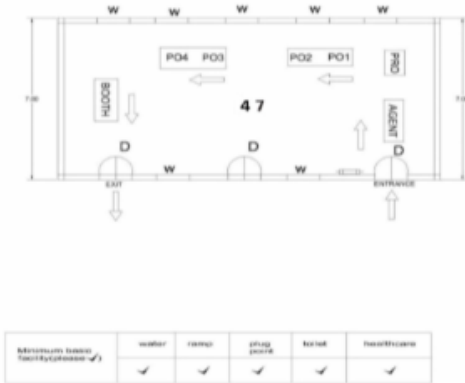

Google Map View

Polling Station Building Front View

Polling Station Front View

Cad View

Key MAP View

1 பெயர் : மாகாதேவி தந்தை பெயர் : மோகன் வீட்டு எண் : 1-4 வயது : 29 பாலினம் : பெண் Photo is available	YJV0731463	# 2 பெயர் : திவ்யா கணவர் பெயர் : ரெங்கநாதன் வீட்டு எண் : 2/15 வயது : 27 பாலினம் : பெண் Photo is available	YJV1736644	3 பெயர் : மாணிக்கம் தந்தை பெயர் : கருப்பையா வீட்டு எண் : 1-20 வயது : 54 பாலினம் : ஆண் Photo is available	CRK4826954
4 பெயர் : ஆகிலா கணவர் பெயர் : மாணிக்கம் வீட்டு எண் : 1-20 வயது : 44 பாலினம் : பெண் Photo is available	CRK4826947	5 பெயர் : திவ்யா தந்தை பெயர் : மாணிக்கம் வீட்டு எண் : 1/20 வயது : 26 பாலினம் : பெண் Photo is available	YJV1627736	6 பெயர் : வி.விக்கரம் தந்தை பெயர் : விஜயகாந்த் வீட்டு எண் : 1/26 வயது : 23 பாலினம் : ஆண் Photo is available	YJV1691633
7 பெயர் : பரணிகுமார் தந்தை பெயர் : கணேசன் வீட்டு எண் : 1/26எ வயது : 24 பாலினம் : ஆண் Photo is available	YJV1741131	8 பெயர் : மதியழகன் தந்தை பெயர் : சோலைமுத்து வீட்டு எண் : 1/28 வயது : 24 பாலினம் : ஆண் Photo is available	YJV1627744	9 பெயர் : அங்கமுத்து தந்தை பெயர் : வீரய்யா வீட்டு எண் : 1/33 வயது : 24 பாலினம் : ஆண் Photo is available	YJV1627728
# 10 பெயர் : மணிகண்டன் ப தந்தை பெயர் : பன்னேர்செல்வம் வீட்டு எண் : 1/37 வயது : 32 பாலினம் : ஆண் Photo is available	YJV1792977	11 பெயர் : பத்மா தந்தை பெயர் : ராஜா வீட்டு எண் : 1-40 வயது : 31 பாலினம் : பெண் Photo is available	YJV0731612	12 பெயர் : பாலசுப்பிரமணியன் தந்தை பெயர் : மணி வீட்டு எண் : 1-51 வயது : 42 பாலினம் : ஆண் Photo is available	YJV0731802
13 பெயர் : கோமதி தந்தை பெயர் : பாலசுப்பிரமணியன் வீட்டு எண் : 1-51 வயது : 38 பாலினம் : பெண் Photo is available	YJV0731570	14 பெயர் : சங்கீதா தந்தை பெயர் : ராஜா வீட்டு எண் : 1-58 வயது : 28 பாலினம் : பெண் Photo is available	YJV0731489	15 பெயர் : சுவேதா தந்தை பெயர் : ஜெயராமன் வீட்டு எண் : 1-63 வயது : 28 பாலினம் : பெண் Photo is available	YJV0731653
16 பெயர் : சாம்சன் சக்கரவர்த்தி தந்தை பெயர் : மரிய செல்வன் வீட்டு எண் : 1-71 வயது : 31 பாலினம் : ஆண் Photo is available	YJV0731596	17 பெயர் : ரமேஷ் தந்தை பெயர் : கோவிந்தன் வீட்டு எண் : 1-76 வயது : 27 பாலினம் : ஆண் Photo is available	YJV0826818	18 பெயர் : லெட்சுமி பிரபா கணவர் பெயர் : சங்கர் வீட்டு எண் : 1/78 வயது : 33 பாலினம் : பெண் Photo is available	YJV1740976
19 பெயர் : கோகுல் தாயின் பெயர் : சிவலிங்கம் வீட்டு எண் : 1/78 வயது : 25 பாலினம் : ஆண் Photo is available	YJV1741081	20 பெயர் : சுரேஷ் தாயின் பெயர் : பாலசுப்பிரமணியன் வீட்டு எண் : 1/78 வயது : 24 பாலினம் : ஆண் Photo is available	YJV1741024	21 பெயர் : சகாய மேரி கணவர் பெயர் : வில்பிரெட் விஜய் வீட்டு எண் : 1/79பீ வயது : 34 பாலினம் : பெண் Photo is available	YJV0966069
22 பெயர் : லெனின் ராபின்சன் தாயின் பெயர் : பன்னீர்செல்வம் வீட்டு எண் : 1/80 வயது : 40 பாலினம் : ஆண் Photo is available	YJV1740950	23 பெயர் : ரெங்கநாதன் தந்தை பெயர் : மூக்கன் வீட்டு எண் : 1-88 வயது : 38 பாலினம் : ஆண் Photo is available	YJV0731927	24 பெயர் : மாரியாயி கணவர் பெயர் : ரெங்கநாதன் வீட்டு எண் : 1-88 வயது : 28 பாலினம் : பெண் Photo is available	YJV0731836
25 பெயர் : கோமதி தந்தை பெயர் : கந்தசாமி வீட்டு எண் : 1-92 வயது : 29 பாலினம் : பெண் Photo is available	YJV0731471	26 பெயர் : கார்த்திகேயன் தந்தை பெயர் : கந்தசாமி வீட்டு எண் : 1-92 வயது : 27 பாலினம் : ஆண் Photo is available	YJV0883710	27 பெயர் : சீதாலெட்சுமி தந்தை பெயர் : சரவணன் வீட்டு எண் : 1-104 வயது : 34 பாலினம் : பெண் Photo is available	YJV0731505
28 பெயர் : சரண் தந்தை பெயர் : கலைவண்ணன் வீட்டு எண் : 1/108 வயது : 24 பாலினம் : ஆண் Photo is available	YJV1627769	29 பெயர் : மணிகண்டன் தந்தை பெயர் : சுப்பிரமணியன் வீட்டு எண் : 1/111 வயது : 48 பாலினம் : ஆண் Photo is available	YJV1741123	30 பெயர் : நித்யா கணவர் பெயர் : திருமுருகன் வீட்டு எண் : 1-114 வயது : 35 பாலினம் : பெண் Photo is available	YJV0826677