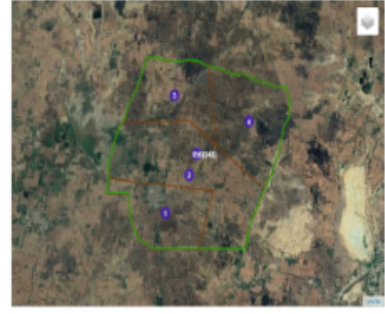

3. வாக்குச் சாவடியின் விவரங்கள்

<p>வாக்குச் சாவடியின் எண் மற்றும் பெயர் :</p> <p>53 - ஊராட்சி ஒன்றிய நடுநிலைப்பள்ளி, தாப்பாய், கிழக்கு மேற்கு கட்டிடம் மேற்கு பகுதி தெற்குபார்த்தது</p> <p>வாக்குச் சாவடியின் முகவரி :</p> <p>ஊராட்சி ஒன்றிய நடுநிலைப்பள்ளி தாப்பாய், தாப்பாய்</p>	<p style="text-align: center;">வாக்குச் சாவடியின் வகைப்பாடு (ஆண்/பெண்/பொது)</p>	<p style="text-align: center;">பொது</p>
	<p>துணை வாக்குச் சாவடிகளின் எண்ணிக்கை :</p>	0

Google Map View

Polling Station Building Front View

Polling Station Front View

Cad View

Key MAP View

சட்டமன்றத் தொகுதியின் எண் மற்றும் பெயர் : 143-லாக்குடி
பிரிவு எண் மற்றும் பெயர் 1-தாப்பாய் (வ.கி) மற்றும் (ஊ), வார்டு-2 நடுத்தெரு