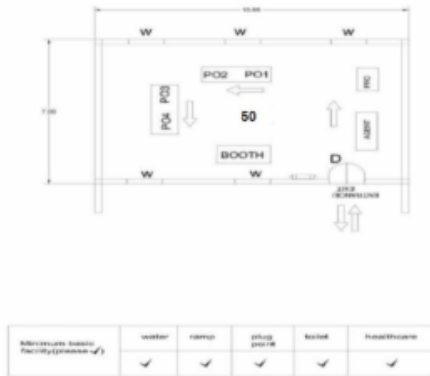

Google Map View

Polling Station Building Front View

Polling Station Front View

Cad View

Key MAP View

சட்டமன்றத் தொகுதியின் எண் மற்றும் பெயர் : 143-லாக்குடி
பிரிவு எண் மற்றும் பெயர் 1-தாப்பாய் (வ.கி) மற்றும் (ஊ), வார்டு-2 நடுத்தெரு