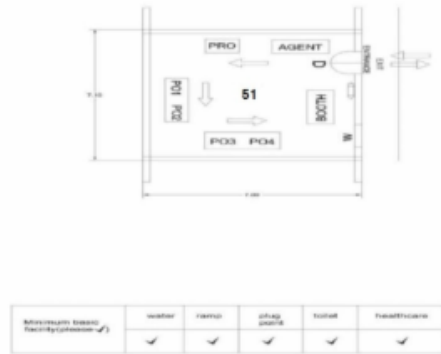

Google Map View

Polling Station Building Front View

Polling Station Front View

Cad View

Key MAP View

1 பெயர் : ராஜா தந்தை பெயர்: பெருமாள் வீட்டு எண் : 1 வயது : 52 பாலினம் : ஆண் Photo is available	YJV0772673	2 பெயர் : சாவித்திரி தந்தை பெயர்: சிவபெருமாள் வீட்டு எண் : 1 வயது : 46 பாலினம் : பெண் Photo is available	CRK4696217	3 பெயர் : தியாகராசன் -- தந்தை பெயர்: சிவபெருமாள் வீட்டு எண் : 1 வயது : 43 பாலினம் : ஆண் Photo is available	YJV0340117
4 பெயர் : ஜோஸ்பின்ஸ்டெல்லாமேரி தந்தை பெயர்: அடைகலசாமி வீட்டு எண் : 1 வயது : 39 பாலினம் : பெண் Photo is available	CRK4869400	5 பெயர் : ராமலிங்கம் தந்தை பெயர்: துரைசாமி வீட்டு எண் : 1 வயது : 38 பாலினம் : ஆண் Photo is available	YJV0008987	6 பெயர் : ஹேமலதா தந்தை பெயர்: ராமசாமி வீட்டு எண் : 1 வயது : 31 பாலினம் : பெண் Photo is available	YJV0649848
7 பெயர் : அசோக் ராஜன் தந்தை பெயர்: கதிர்வேல் வீட்டு எண் : 1 வயது : 29 பாலினம் : ஆண் Photo is available	YJV0649798	8 பெயர் : காயத்ரி தந்தை பெயர்: ராமசாமி வீட்டு எண் : 1 வயது : 26 பாலினம் : பெண் Photo is available	YJV0884049	9 பெயர் : ஜெயலெட்சுமி கணவர் பெயர்: கொளஞ்சிநாதன் வீட்டு எண் : 1-1 வயது : 58 பாலினம் : பெண் Photo is available	YJV1103019
10 பெயர் : சாந்தி கணவர் பெயர்: வரதராஜன் வீட்டு எண் : 1-1 வயது : 49 பாலினம் : பெண் Photo is available	YJV0467944	11 பெயர் : தினேஷ் தந்தை பெயர்: குணசேகர் வீட்டு எண் : 1-1 வயது : 34 பாலினம் : ஆண் Photo is available	YJV0200055	12 பெயர் : திவ்யா தந்தை பெயர்: குணசேகர் வீட்டு எண் : 1-1 வயது : 31 பாலினம் : பெண் Photo is available	YJV0557975
13 பெயர் : கௌசிக்ராஜா தந்தை பெயர்: ராஜசேகர் வீட்டு எண் : 1/1 வயது : 30 பாலினம் : ஆண் Photo is available	YJV1628429	14 பெயர் : லெஷ்மி பிரபா தந்தை பெயர்: ராஜசேகர் வீட்டு எண் : 1/1 வயது : 27 பாலினம் : பெண் Photo is available	YJV1628437	15 பெயர் : ராமசாமி தந்தை பெயர்: பிச்சை வீட்டு எண் : 1-1A வயது : 60 பாலினம் : ஆண் Photo is available	YJV1103027
16 பெயர் : ராணி கணவர் பெயர்: ராமசாமி வீட்டு எண் : 1-1A வயது : 52 பாலினம் : பெண் Photo is available	YJV1103035	17 பெயர் : யோகப்பரியா கணவர் பெயர்: தியாகராஜன் வீட்டு எண் : 1-1B வயது : 36 பாலினம் : பெண் Photo is available	YJV0772541	18 பெயர் : சவரிராஜன் தந்தை பெயர்: இராஜேந்திரன் வீட்டு எண் : 1-2 வயது : 43 பாலினம் : ஆண் Photo is available	CRK4694667
19 பெயர் : சிந்துஜா தந்தை பெயர்: நடராஜன் வீட்டு எண் : 1-3 வயது : 39 பாலினம் : பெண் Photo is available	CRK4696225	20 பெயர் : கலைச்செல்வி கணவர் பெயர்: சிவக்குமார் வீட்டு எண் : 1-5 வயது : 45 பாலினம் : பெண் Photo is available	CRK4780128	21 பெயர் : கொளஞ்சிநாதன் தந்தை பெயர்: சதாசிவம் வீட்டு எண் : 1-7 வயது : 63 பாலினம் : ஆண் Photo is available	YJV1103050
22 பெயர் : சரசு கணவர் பெயர்: பழணியாண்டி வீட்டு எண் : 1-7 வயது : 59 பாலினம் : பெண் Photo is available	CRK4694717	23 பெயர் : அமீர்பாட்சா தந்தை பெயர்: சுல்தான் வீட்டு எண் : 1-9A வயது : 73 பாலினம் : ஆண் Photo is available	YJV0432518	24 பெயர் : சின்னம்மாள் கணவர் பெயர்: ராமசாமி வீட்டு எண் : 1-19 வயது : 75 பாலினம் : பெண் Photo is available	YJV0558106
25 பெயர் : சாருமதி தந்தை பெயர்: காமராஜ் வீட்டு எண் : 1-40B வயது : 32 பாலினம் : பெண் Photo is available	YJV0772632	26 பெயர் : சிவபெருமாள் தந்தை பெயர்: முத்துச்சாமி வீட்டு எண் : 1A வயது : 68 பாலினம் : ஆண் Photo is available	YJV1103068	27 பெயர் : மின்னல்கொடி கணவர் பெயர்: சிவபெருமாள் வீட்டு எண் : 1A வயது : 61 பாலினம் : பெண் Photo is available	CRK1063940
28 பெயர் : ஆரோக்கியமேரி கணவர் பெயர்: டேவிட்ராஜ் வீட்டு எண் : 1A வயது : 49 பாலினம் : பெண் Photo is available	CRK4789111	29 பெயர் : அகஷ்ஷின் சேசு ராஜ் தாயின் பெயர்: ஆரோக்கியமேரி வீட்டு எண் : 1a-1 வயது : 31 பாலினம் : ஆண் Photo is available	YJV0468066	30 பெயர் : சந்திரசேகரன் தந்தை பெயர்: ராமசாமிநாயுடு வீட்டு எண் : 1C வயது : 65 பாலினம் : ஆண் Photo is available	CRK3630175