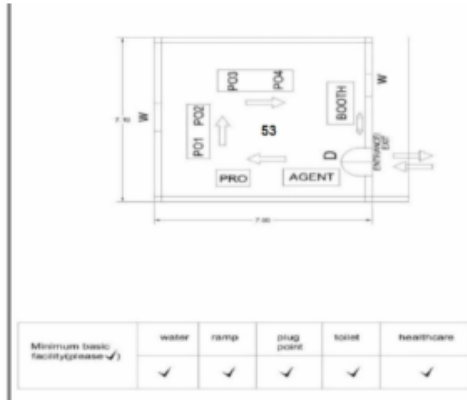

Google Map View

Polling Station Building Front View

Polling Station Front View

Cad View

Key MAP View

1	YJV0012872	பெயர் : சேகர் தந்தை பெயர்: ரெங்கசாமி வீட்டு எண் : 1 வயது : 56 பாலினம் : ஆண்	Photo is available	2	YJV1106251	பெயர் : நிர்மலா கணவர் பெயர்: துரைராஜ் வீட்டு எண் : 1 வயது : 55 பாலினம் : பெண்	Photo is available	3	YJV0012856	பெயர் : விஜயா கணவர் பெயர்: சேகர் வீட்டு எண் : 1 வயது : 53 பாலினம் : பெண்	Photo is available
4	YJV0956029	பெயர் : தேன்மொழி கணவர் பெயர்: சுந்தரராஜன் வீட்டு எண் : 1 வயது : 44 பாலினம் : பெண்	Photo is available	5	YJV0468306	பெயர் : நளினி தந்தை பெயர்: சேகர் வீட்டு எண் : 1 வயது : 31 பாலினம் : பெண்	Photo is available	6	YJV0732982	பெயர் : சித்ரா தந்தை பெயர்: ராஜேந்திரன் வீட்டு எண் : 1 வயது : 30 பாலினம் : பெண்	Photo is available
7	YJV0733048	பெயர் : கவியரசன் தந்தை பெயர்: சேகர் வீட்டு எண் : 1 வயது : 28 பாலினம் : ஆண்	Photo is available	8	CRK1281476	பெயர் : பழனியாண்டி தந்தை பெயர்: கந்தசாமி வீட்டு எண் : 1-1 வயது : 71 பாலினம் : ஆண்	Photo is available	9	CRK1379866	பெயர் : ராணி கணவர் பெயர்: கவியபெருமாள் வீட்டு எண் : 1-1 வயது : 57 பாலினம் : பெண்	Photo is available
10	CRK4696415	பெயர் : மஞ்சளா கணவர் பெயர்: மனோகரன் வீட்டு எண் : 1-1 வயது : 50 பாலினம் : பெண்	Photo is available	11	YJV1874718	பெயர் : சத்தியநாராயணன் ம தந்தை பெயர்: மனோகரன் வீட்டு எண் : 1-1 வயது : 22 பாலினம் : ஆண்	Photo is available	12	YJV1665132	பெயர் : கீர்த்தனா தாயின் பெயர்: அமுதா வீட்டு எண் : 1/7 வயது : 23 பாலினம் : பெண்	Photo is available
13	YJV1824747	பெயர் : அருண் குமார் தந்தை பெயர்: பழனிசாமி வீட்டு எண் : 1/7 வயது : 21 பாலினம் : ஆண்	Photo is available	14	YJV0827345	பெயர் : மோகனப் பிரியா தந்தை பெயர்: விஜயகுமார் வீட்டு எண் : 1-16A வயது : 27 பாலினம் : பெண்	Photo is available	15	YJV0907162	பெயர் : செல்வராஜ் தந்தை பெயர்: மணிவேல் வீட்டு எண் : 1-32 வயது : 26 பாலினம் : ஆண்	Photo is available
16	YJV1868512	பெயர் : அருண் ம தந்தை பெயர்: மணிவேல் வீட்டு எண் : 1/32 வயது : 22 பாலினம் : ஆண்	Photo is available	17	RIV1420730	பெயர் : நாகமணி கணவர் பெயர்: பாலகுமார் வீட்டு எண் : 1/39 வயது : 32 பாலினம் : பெண்	Photo is available	18	YJV1897776	பெயர் : அபர்ணா ர தந்தை பெயர்: ரமேஷ்குமார் வீட்டு எண் : 1/47 வயது : 20 பாலினம் : பெண்	Photo is available
19	YJV0430397	பெயர் : பூமிதுறை தந்தை பெயர்: கோவிந்தசாமி வீட்டு எண் : 1-54 வயது : 64 பாலினம் : ஆண்	Photo is available	20	YJV0430405	பெயர் : விஜயா கணவர் பெயர்: பூமிதுறை வீட்டு எண் : 1-54 வயது : 55 பாலினம் : பெண்	Photo is available	21	CRK4780474	பெயர் : ஜெகநாதன் தந்தை பெயர்: தங்கவேல்பிள்ளை வீட்டு எண் : 1-64B வயது : 71 பாலினம் : ஆண்	Photo is available
22	CRK1282342	பெயர் : சமுத்திரம் கணவர் பெயர்: சடையாண்டி வீட்டு எண் : 1A வயது : 79 பாலினம் : பெண்	Photo is available	23	YJV1106269	பெயர் : சந்திரசேகரன் தந்தை பெயர்: சடையாண்டி வீட்டு எண் : 1A வயது : 63 பாலினம் : ஆண்	Photo is available	24	YJV1106277	பெயர் : மனோகரன் தந்தை பெயர்: ராஜப்பா வீட்டு எண் : 1A வயது : 59 பாலினம் : ஆண்	Photo is available
25	CRK1282169	பெயர் : கேசவன் தந்தை பெயர்: சடையாண்டி வீட்டு எண் : 1A வயது : 49 பாலினம் : ஆண்	Photo is available	26	YJV1628460	பெயர் : ராஜகுமாரி கணவர் பெயர்: அர்ச்சுணன் வீட்டு எண் : 1 ஏ 31 வயது : 35 பாலினம் : பெண்	Photo is available	27	YJV1106293	பெயர் : நடராஜன் தந்தை பெயர்: சங்கரன் வீட்டு எண் : 1B வயது : 67 பாலினம் : ஆண்	Photo is available
28	YJV1106301	பெயர் : லோகம்பாள் கணவர் பெயர்: நடராஜன் வீட்டு எண் : 1B வயது : 65 பாலினம் : பெண்	Photo is available	29	YJV1106327	பெயர் : பவுன் கணவர் பெயர்: சேகர் வீட்டு எண் : 1B வயது : 55 பாலினம் : பெண்	Photo is available	30	YJV1106335	பெயர் : சித்ரா கணவர் பெயர்: ராஜேந்திரன் வீட்டு எண் : 1B வயது : 53 பாலினம் : பெண்	Photo is available