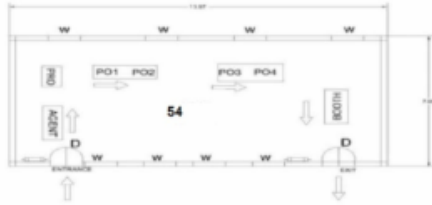

Google Map View

Polling Station Building Front View

Polling Station Front View

Cad View

Key MAP View

Minimum Basic Facility	water	ramp	plug point	toilet	handicapped
	✓	✓	✓	✓	✓

1 பெயர் : லூர்துமேரி கணவர் பெயர் : கண்ணன் வீட்டு எண் : 1 வயது : 66 பாலினம் : பெண் Photo is available	YJV0201681	2 பெயர் : லோகநாதன் தந்தை பெயர் : நடராஜன் வீட்டு எண் : 1 வயது : 37 பாலினம் : ஆண் Photo is available	YJV0200949	3 பெயர் : அடைக்கலமேரி கணவர் பெயர் : சாமிமுத்து வீட்டு எண் : 1-4 வயது : 75 பாலினம் : பெண் Photo is available	YJV0202176
4 பெயர் : குணசீலிமேரி கணவர் பெயர் : அந்தோணிராஜ் வீட்டு எண் : 1-6 வயது : 49 பாலினம் : பெண் Photo is available	YJV0201756	5 பெயர் : கேத்தரின் கிரேஸி தந்தை பெயர் : வில்லியம் ராஜ் வீட்டு எண் : 1-10a வயது : 33 பாலினம் : பெண் Photo is available	YJV0468439	6 பெயர் : பொங்கியம்மாள் கணவர் பெயர் : தேவராஜ் வீட்டு எண் : 2 வயது : 66 பாலினம் : பெண் Photo is available	YJV0201541
7 பெயர் : சாகின்ஷா அக்பர் தந்தை பெயர் : அப்துல் ஹபிஸ் வீட்டு எண் : 2 வயது : 49 பாலினம் : ஆண் Photo is available	YJV0431882	8 பெயர் : ஜெரோம் ஆன்ரு தந்தை பெயர் : ஜோசப் வீட்டு எண் : 2 வயது : 29 பாலினம் : ஆண் Photo is available	YJV0813998	9 பெயர் : கார்த்திகேயன் தந்தை பெயர் : சுப்புராஜ் வீட்டு எண் : 2/1 வயது : 42 பாலினம் : ஆண் Photo is available	YJV1728047
10 பெயர் : அன்புராஜ் தந்தை பெயர் : ஆறுமுகம் வீட்டு எண் : 2-1 வயது : 31 பாலினம் : ஆண் Photo is available	YJV0535435	11 பெயர் : சுந்தராஜ் தந்தை பெயர் : சுப்பிரமணி வீட்டு எண் : 2/2 வயது : 36 பாலினம் : ஆண் Photo is available	YJV1673854	12 பெயர் : மாரியம்மாள் தந்தை பெயர் : செல்வராஜ் வீட்டு எண் : 2/9 சி வயது : 38 பாலினம் : பெண் Photo is available	GTV3611118
13 பெயர் : மாலதி கணவர் பெயர் : இராஜேந்திரன் வீட்டு எண் : 2-52 வயது : 51 பாலினம் : பெண் Photo is available	YJV0200840	14 பெயர் : கிறிஸ்துராஜ் தந்தை பெயர் : ஜெபமாலை வீட்டு எண் : 3 வயது : 58 பாலினம் : ஆண் Photo is available	YJV0201053	15 பெயர் : செல்வம் தந்தை பெயர் : முத்துசாமி வீட்டு எண் : 3 வயது : 57 பாலினம் : ஆண் Photo is available	YJV0558791
16 பெயர் : நபிஷாபேகம் தந்தை பெயர் : அபிஷ்பாய் வீட்டு எண் : 3 வயது : 44 பாலினம் : பெண் Photo is available	CRK3631579	17 பெயர் : மெர்சிமார் கிரேட் கணவர் பெயர் : சுரேஷ் வீட்டு எண் : 3 வயது : 42 பாலினம் : பெண் Photo is available	YJV0202226	18 பெயர் : மனிகண்டன் தந்தை பெயர் : செல்வம் வீட்டு எண் : 3 வயது : 32 பாலினம் : ஆண் Photo is available	YJV0468769
19 பெயர் : சாலமோன் டிஸில்வா தந்தை பெயர் : கிரிஸ்துராஜ் வீட்டு எண் : 3 வயது : 25 பாலினம் : ஆண் Photo is available	YJV0956243	20 பெயர் : ஈஸ்வர் செ தந்தை பெயர் : செல்வப்பா வீட்டு எண் : 3/2 வயது : 21 பாலினம் : ஆண் Photo is available	YJV1917079	21 பெயர் : ரவிக்குமார் தந்தை பெயர் : சாம்பசிவம் வீட்டு எண் : 3-4 வயது : 31 பாலினம் : ஆண் Photo is available	YJV0533539
22 பெயர் : கோபிநாத் தந்தை பெயர் : ஜெயபால் வீட்டு எண் : 3-7 வயது : 26 பாலினம் : ஆண் Photo is available	YJV0884114	23 பெயர் : செல்வமணி கணவர் பெயர் : ராஜகுமார் வீட்டு எண் : 3-26 வயது : 51 பாலினம் : பெண் Photo is available	YJV0431346	24 பெயர் : சக்திவேல் தந்தை பெயர் : கிருஷ்ணன் வீட்டு எண் : 3-71A வயது : 54 பாலினம் : ஆண் Photo is available	YJV0202366
25 பெயர் : சித்ரா கணவர் பெயர் : சக்திவேல் வீட்டு எண் : 3-71A வயது : 48 பாலினம் : பெண் Photo is available	YJV0200865	26 பெயர் : கோவிந்தம்மாள் தந்தை பெயர் : பெரியசாமி வீட்டு எண் : 4 வயது : 60 பாலினம் : பெண் Photo is available	YJV0201483	27 பெயர் : மாரிமுத்து தந்தை பெயர் : அய்யாத்துரை வீட்டு எண் : 4 வயது : 50 பாலினம் : ஆண் Photo is available	CRK1349364
28 பெயர் : தமிழ்செல்வி கணவர் பெயர் : கோவிந்தசாமி வீட்டு எண் : 4 வயது : 43 பாலினம் : பெண் Photo is available	YJV0339903	29 பெயர் : குமரவேல் தந்தை பெயர் : கருப்பையா வீட்டு எண் : 4 வயது : 42 பாலினம் : ஆண் Photo is available	YJV0339721	30 பெயர் : சந்திரா கணவர் பெயர் : மாரிமுத்து வீட்டு எண் : 4 வயது : 42 பாலினம் : பெண் Photo is available	YJV0199893