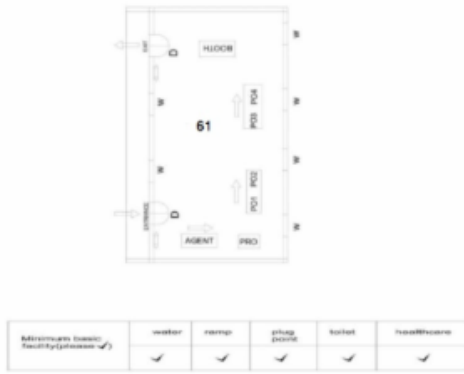

Google Map View

Polling Station Building Front View

Polling Station Front View

Cad View

Key MAP View

சட்டமன்றத் தொகுதியின் எண் மற்றும் பெயர் : 143-லால்குடி பிரிவு எண் மற்றும் பெயர் 1-முதுவத்தூர் (வ.கி) மற்றும் (ஊ), வார்டு-1 வடக்கு தெரு