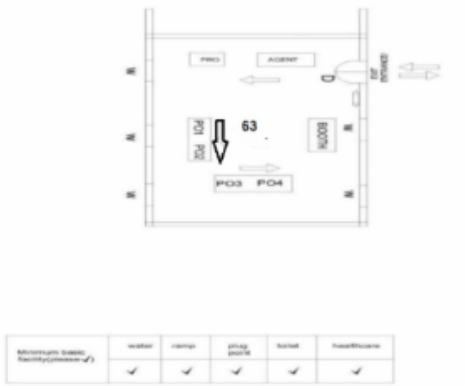

Google Map View

Polling Station Building Front View

Polling Station Front View

Cad View

Key MAP View

1 பெயர் : நெல்சன்பிலாண்டர் தந்தை பெயர் : சவரியார் வீட்டு எண் : 1 வயது : 37 பாலினம் : ஆண் Photo is available	YJV0093062	2 பெயர் : சகாய மேரி கணவர் பெயர் : சின்னப்பன் வீட்டு எண் : 2 வயது : 48 பாலினம் : பெண் Photo is available	YJV0734491	3 பெயர் : சின்னப்பன் தந்தை பெயர் : அந்தோணிசாமி வீட்டு எண் : 2-354 வயது : 50 பாலினம் : ஆண் Photo is available	YJV0734541
4 பெயர் : ரோச் விக்டோரியா தவமணி கணவர் பெயர் : அந்தோணிஜான்பிரிட்டோ வீட்டு எண் : 4-21 வயது : 63 பாலினம் : பெண் Photo is available	YJV1122357	5 பெயர் : அந்தோணிஜான்பிரின்ஸி தந்தை பெயர் : அந்தோணிஜான்பிரிட்டோ வீட்டு எண் : 4-21 வயது : 39 பாலினம் : பெண் Photo is available	YJV0014522	6 பெயர் : அமிர்தம் கணவர் பெயர் : இராபர்ட் வீட்டு எண் : 4-33 வயது : 63 பாலினம் : பெண் Photo is available	FZC2639664
7 பெயர் : நெல்சன் தந்தை பெயர் : இராபர்ட் வீட்டு எண் : 4-33 வயது : 41 பாலினம் : ஆண் Photo is available	FZC2638526	8 பெயர் : சந்தியாதேவி கணவர் பெயர் : நெல்சன் வீட்டு எண் : 4-33 வயது : 33 பாலினம் : பெண் Photo is available	YJV0913939	9 பெயர் : ஜஸ்மின் கணவர் பெயர் : ராபர்ட் வீட்டு எண் : 4-39 வயது : 36 பாலினம் : பெண் Photo is available	YJV0652081
10 பெயர் : சுகன்யா தந்தை பெயர் : வின்சென்ட் வீட்டு எண் : 4 40 வயது : 26 பாலினம் : பெண் Photo is available	YJV0905141	11 பெயர் : ஜான் பீட்டர் தந்தை பெயர் : சின்னப்பன் வீட்டு எண் : 4-43 வயது : 31 பாலினம் : ஆண் Photo is available	YJV0612721	12 பெயர் : அக்னேஸ் பிரான்சிஸ்கா மேரி சி தந்தை பெயர் : சின்னப்பன் இரா வீட்டு எண் : 4/43 வயது : 22 பாலினம் : பெண் Photo is available	YJV1849413
13 பெயர் : இம்மாஜுவேல் தந்தை பெயர் : பெருசமின் பிரான்சிஸ் வீட்டு எண் : 4-46ஏ வயது : 26 பாலினம் : ஆண் Photo is available	YJV0884601	14 பெயர் : ஈஸ்வரி கணவர் பெயர் : பென்ஜமின் வீட்டு எண் : 4-64ஏ வயது : 44 பாலினம் : பெண் Photo is available	CRK1426071	15 பெயர் : ஜேக்கப் ஜெயக்குமார் தந்தை பெயர் : வேளாங்கன்னி வீட்டு எண் : 4-76 வயது : 44 பாலினம் : ஆண் Photo is available	YJV0015818
16 பெயர் : ரெமியியஸ் சேவியர் தந்தை பெயர் : கிளமென்ட் வீட்டு எண் : 4/92 வயது : 29 பாலினம் : ஆண் Photo is available	YJV0652115	17 பெயர் : விமலாராணி கணவர் பெயர் : ஜான் பீட்டர் வீட்டு எண் : 4-133 வயது : 45 பாலினம் : பெண் Photo is available	YJV0295469	18 பெயர் : வியோன்மேரி கணவர் பெயர் : ரஞ்சித் வீட்டு எண் : 4-148 வயது : 37 பாலினம் : பெண் Photo is available	YJV0471292
19 பெயர் : ராஜங்கம் கணவர் பெயர் : ஆனந்த கிருஷ்ணன் வீட்டு எண் : 4-162B வயது : 33 பாலினம் : பெண் Photo is available	YJV0800441	S 20 பெயர் : ரெட்சி அகல்யா தந்தை பெயர் : புஷ்பராஜ் வீட்டு எண் : 4-168 வயது : 25 பாலினம் : பெண் Photo is available	YJV1684646	21 பெயர் : ரகு அரவிந்த் தந்தை பெயர் : ரமேஷ் வீட்டு எண் : 4 181 வயது : 26 பாலினம் : ஆண் Photo is available	YJV0905133
22 பெயர் : கார்த்திகேயன் தந்தை பெயர் : செல்வம் வீட்டு எண் : 4-184 வயது : 32 பாலினம் : ஆண் Photo is available	YJV0471219	23 பெயர் : கோமதி கணவர் பெயர் : தயாநிதி வீட்டு எண் : 4-184 வயது : 25 பாலினம் : பெண் Photo is available	YJV0936302	24 பெயர் : ஆரோக்கிய ராஜ் சி தந்தை பெயர் : சின்னப்பன் வீட்டு எண் : 4/185 வயது : 23 பாலினம் : ஆண் Photo is available	YJV1894385
25 பெயர் : இவாஞ்சலின் கணவர் பெயர் : ராக்கேஷ் மில்டன் வீட்டு எண் : 4-190 வயது : 38 பாலினம் : பெண் Photo is available	YJV0612804	26 பெயர் : சசிகலா தந்தை பெயர் : மலையப்பன் வீட்டு எண் : 4/191 வயது : 20 பாலினம் : பெண் Photo is available	YJV1840016	27 பெயர் : பெலிக்ஸ் ஆண்டனி தந்தை பெயர் : அலெக்ஸ் ஜெயகுமார் வீட்டு எண் : 4-198 வயது : 29 பாலினம் : ஆண் Photo is available	YJV0652073
28 பெயர் : பேட்ரிக் ஸ்டீபன் தந்தை பெயர் : அலெக்ஸ் ஜெயகுமார் வீட்டு எண் : 4-198 வயது : 24 பாலினம் : ஆண் Photo is available	YJV1605252	29 பெயர் : ஆரோக்கியஜோஸ்பின் கணவர் பெயர் : ஜான்சன் மதலை முத்து வீட்டு எண் : 4/200 வயது : 30 பாலினம் : பெண் Photo is available	YJV1811587	30 பெயர் : கோகிலா தந்தை பெயர் : குமார் வீட்டு எண் : 4-202 வயது : 29 பாலினம் : பெண் Photo is available	YJV0651943