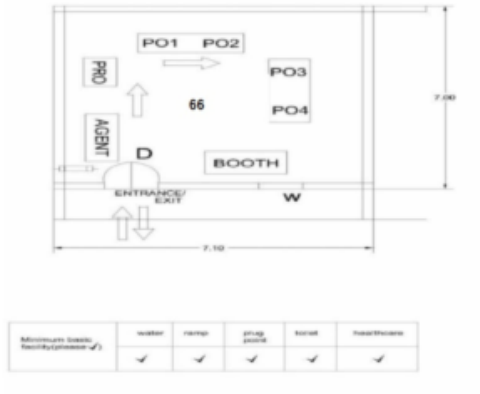

Cad View

Key MAP View