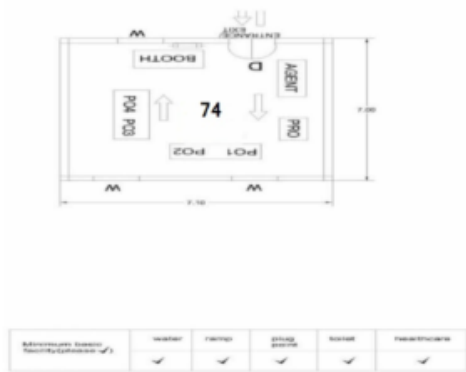

Google Map View

Polling Station Building Front View

Polling Station Front View

Cad View

Key MAP View

1 பெயர் : அருணாசலம் தந்தை பெயர்: வேலுமணி வீட்டு எண் : 1 வயது : 81 பாலினம் : ஆண் Photo is available	YJV1195106	2 பெயர் : செல்வம்மாள் கணவர் பெயர்: அருணாசலம் வீட்டு எண் : 1 வயது : 76 பாலினம் : பெண் Photo is available	YJV1195114	3 பெயர் : சாமிநாதன் தந்தை பெயர்: அருணாசலம் வீட்டு எண் : 1 வயது : 54 பாலினம் : ஆண் Photo is available	CRK1144153
4 பெயர் : முருகேசன் தந்தை பெயர்: அருணாசலம் வீட்டு எண் : 1 வயது : 51 பாலினம் : ஆண் Photo is available	YJV1195122	5 பெயர் : மங்கையற்கரசி கணவர் பெயர்: சாமிநாதன் வீட்டு எண் : 1 வயது : 50 பாலினம் : பெண் Photo is available	YJV1195130	6 பெயர் : ராஜலெட்சுமி கணவர் பெயர்: முருகேசன் வீட்டு எண் : 1 வயது : 47 பாலினம் : பெண் Photo is available	CRK3571718
7 பெயர் : நிசா ஏஞ்சல் கணவர் பெயர்: பால் வீட்டு எண் : 1 வயது : 37 பாலினம் : பெண் Photo is available	YJV0613596	8 பெயர் : கிஷோர் பிரிட்டன் தந்தை பெயர்: அமலதாஸ் வீட்டு எண் : 1 வயது : 30 பாலினம் : ஆண் Photo is available	YJV0562900	9 பெயர் : ஐஸ்வர்யா கணவர் பெயர்: சார்லஸ் வீட்டு எண் : 1 வயது : 25 பாலினம் : பெண் Photo is available	YJV1630490
10 பெயர் : ஆறுமுகம் அ தந்தை பெயர்: அம்மாசி வீட்டு எண் : 1 வயது : 22 பாலினம் : ஆண் Photo is available	YJV1876705	11 பெயர் : கோகிலா கணவர் பெயர்: ரவிக்குமார் வீட்டு எண் : 1A வயது : 68 பாலினம் : பெண் Photo is available	YJV0020784	12 பெயர் : தேவராசு தந்தை பெயர்: நடேசன் வீட்டு எண் : 2 வயது : 86 பாலினம் : ஆண் Photo is available	YJV1195148
13 பெயர் : ரெத்தினா பிரபா கணவர் பெயர்: விஜய் பிரகாஷ் வீட்டு எண் : 2 வயது : 22 பாலினம் : பெண் Photo is available	YJV1786755	14 பெயர் : பழனிச்சாமி தந்தை பெயர்: தியாகராஜன் வீட்டு எண் : 2-8 வயது : 48 பாலினம் : ஆண் Photo is available	YJV0348227	15 பெயர் : பிரதாப் தந்தை பெயர்: பழனிசாமி வீட்டு எண் : 2/8 வயது : 20 பாலினம் : ஆண் Photo is available	YJV1808823
16 பெயர் : சரவணன் தந்தை பெயர்: பாலகிருஷ்ணன் வீட்டு எண் : 2-376 வயது : 41 பாலினம் : ஆண் Photo is available	YJV0475244	17 பெயர் : பாலகிருஷ்ணன் தந்தை பெயர்: ராமசாமி வீட்டு எண் : 2-376 வயது : 33 பாலினம் : ஆண் Photo is available	YJV0475251	18 பெயர் : பாப்பாத்தி கணவர் பெயர்: பாலகிருஷ்ணன் வீட்டு எண் : 2-376 வயது : 33 பாலினம் : பெண் Photo is available	YJV0475210
19 பெயர் : செல்வம்பாள் கணவர் பெயர்: சரவணன் வீட்டு எண் : 2-376 வயது : 29 பாலினம் : பெண் Photo is available	YJV0815027	20 பெயர் : இராமசாமி தந்தை பெயர்: நாராயணசாமி வீட்டு எண் : 2A வயது : 76 பாலினம் : ஆண் Photo is available	YJV1195163	21 பெயர் : வீரம்மாள் கணவர் பெயர்: இராமசாமி வீட்டு எண் : 2A வயது : 60 பாலினம் : பெண் Photo is available	YJV1573815
22 பெயர் : செல்வக்குமார் தந்தை பெயர்: இராமன் வீட்டு எண் : 3 வயது : 53 பாலினம் : ஆண் Photo is available	CRK3570645	23 பெயர் : லதா கணவர் பெயர்: செல்வக்குமார் வீட்டு எண் : 3 வயது : 48 பாலினம் : பெண் Photo is available	CRK3570215	24 பெயர் : மணிகண்டன் தந்தை பெயர்: ஜெயபால் வீட்டு எண் : 3 வயது : 47 பாலினம் : ஆண் Photo is available	CRK3570306
25 பெயர் : சுபாசினி கணவர் பெயர்: மணிகண்டன் வீட்டு எண் : 3 வயது : 45 பாலினம் : பெண் Photo is available	CRK3570298	26 பெயர் : மகேஸ்வரி கணவர் பெயர்: சகாயராஜ் வீட்டு எண் : 3 வயது : 44 பாலினம் : பெண் Photo is available	YJV0420430	27 பெயர் : விக்னேஷ் தந்தை பெயர்: செல்வகுமார் வீட்டு எண் : 03 வயது : 20 பாலினம் : ஆண் Photo is available	YJV1840800
28 பெயர் : சு கௌரி தந்தை பெயர்: சுப்பிரமணியன் வீட்டு எண் : 3/13 வயது : 27 பாலினம் : பெண் Photo is available	YJV1691443	29 பெயர் : சூர்யா தந்தை பெயர்: செல்வகுமார் வீட்டு எண் : 3ஏ வயது : 25 பாலினம் : பெண் Photo is available	YJV0966846	30 பெயர் : பாலசுப்ரமணியன் தந்தை பெயர்: சுப்பாணியன் வீட்டு எண் : 4 வயது : 81 பாலினம் : ஆண் Photo is available	YJV1195171