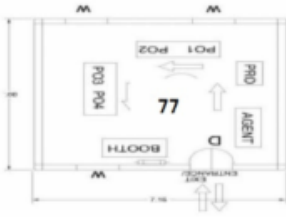

Google Map View

Polling Station Building Front View

Polling Station Front View

Cad View

Key MAP View

Subordinate Name	Position	Gender	Group	Religion	Residence
	✓	✓	✓	✓	✓

1	YJV1825223	பெயர் : கோகுல் தந்தை பெயர் : கார்த்திகேயன் வீட்டு எண் : 0 வயது : 21 பாலினம் : ஆண்	Photo is available	2	YJV0417089	பெயர் : துரைராஜ் தந்தை பெயர் : கேசவன் வீட்டு எண் : 1 வயது : 37 பாலினம் : ஆண்	Photo is available	3	YJV0417733	பெயர் : சென்பகம் கணவர் பெயர் : செந்தில்குமார் வீட்டு எண் : 1-26 வயது : 44 பாலினம் : பெண்	Photo is available
4	YJV0854042	பெயர் : வாசுகி கணவர் பெயர் : கண்ணன் வீட்டு எண் : 1-118 வயது : 49 பாலினம் : பெண்	Photo is available	5	YJV0417717	பெயர் : ரேவதி கணவர் பெயர் : மோகன்ராஜ் வீட்டு எண் : 1-163 வயது : 39 பாலினம் : பெண்	Photo is available	6	YJV1776566	பெயர் : சூர்யா தந்தை பெயர் : அன்பரசன் வீட்டு எண் : 1/246 வயது : 21 பாலினம் : ஆண்	Photo is available
7	YJV0417709	பெயர் : ஜெய்சங்கர் தந்தை பெயர் : தியாகராஜன் வீட்டு எண் : 1-277 வயது : 40 பாலினம் : ஆண்	Photo is available	8	CRK3541463	பெயர் : இந்திராணி கணவர் பெயர் : ராஜா வீட்டு எண் : 2-8 வயது : 51 பாலினம் : பெண்	Photo is available	9	YJV1663087	பெயர் : ராம் குமார் தந்தை பெயர் : ராமஜயம் வீட்டு எண் : 2-9 வயது : 25 பாலினம் : ஆண்	Photo is available
10	YJV1734052	பெயர் : தனலெட்சுமி தந்தை பெயர் : ராஜா வீட்டு எண் : 2-12 வயது : 26 பாலினம் : பெண்	Photo is available	11	YJV1710532	பெயர் : சக்திவேல் தந்தை பெயர் : பாலசுப்ரமணியன் வீட்டு எண் : 2-19 வயது : 23 பாலினம் : ஆண்	Photo is available	12	CRK4829941	பெயர் : அமுதா தாயின் பெயர் : ராஜேஸ்வரி வீட்டு எண் : 2-26 வயது : 39 பாலினம் : பெண்	Photo is available
13	YJV1683515	பெயர் : சக்திபாலன் தந்தை பெயர் : ராஜா வீட்டு எண் : 2-27 வயது : 24 பாலினம் : ஆண்	Photo is available	14	YJV1734029	பெயர் : ஜமுனா தந்தை பெயர் : வேலகண்ணு வீட்டு எண் : 2-28 வயது : 30 பாலினம் : பெண்	Photo is available	15	YJV0615112	பெயர் : சக்திவேல் தந்தை பெயர் : ரவிச்சந்திரன் வீட்டு எண் : 2-39 வயது : 30 பாலினம் : ஆண்	Photo is available
16	YJV0848390	பெயர் : சரவணன் தந்தை பெயர் : ரவிச்சந்திரன் வீட்டு எண் : 2-39 வயது : 27 பாலினம் : ஆண்	Photo is available	17	YJV1701077	பெயர் : நிர்மல் தந்தை பெயர் : ராஜா வீட்டு எண் : 2-41 வயது : 23 பாலினம் : ஆண்	Photo is available	18	YJV0021808	பெயர் : அன்புக்கரசி கணவர் பெயர் : இளையராஜா வீட்டு எண் : 2-52 வயது : 38 பாலினம் : பெண்	Photo is available
19	YJV0417683	பெயர் : தினேஸ்குமார் தந்தை பெயர் : பாலகிருஷ்ணன் வீட்டு எண் : 2-59 வயது : 33 பாலினம் : ஆண்	Photo is available	20	YJV0736561	பெயர் : விக்னேஷ் தந்தை பெயர் : பாலகிருஷ்ணன் வீட்டு எண் : 2-59 வயது : 28 பாலினம் : ஆண்	Photo is available	21	YJV0475954	பெயர் : செல்வகுமார் தந்தை பெயர் : மணி வீட்டு எண் : 2-62 வயது : 43 பாலினம் : ஆண்	Photo is available
22	YJV0021790	பெயர் : திவாகர் தந்தை பெயர் : ராஜேந்திரன் வீட்டு எண் : 2-63 வயது : 37 பாலினம் : ஆண்	Photo is available	23	YJV0475988	பெயர் : நவீன் குமார் தந்தை பெயர் : ராஜா வீட்டு எண் : 2-64 வயது : 31 பாலினம் : ஆண்	Photo is available	24	YJV1830785	பெயர் : ரமேஷ் இதரர் பெயர் : கீதா வீட்டு எண் : 2/65 வயது : 55 பாலினம் : ஆண்	Photo is available
25	YJV0863027	பெயர் : பிரபாகரன் தந்தை பெயர் : நல்லதம்பி வீட்டு எண் : 2-71 வயது : 38 பாலினம் : ஆண்	Photo is available	26	YJV0863019	பெயர் : சத்தியா கணவர் பெயர் : பிரபாகரன் வீட்டு எண் : 2-71 வயது : 29 பாலினம் : பெண்	Photo is available	27	YJV0866798	பெயர் : விக்னேஷ் தந்தை பெயர் : ஆறுமுகம் வீட்டு எண் : 2-74 வயது : 27 பாலினம் : ஆண்	Photo is available
28	YJV0938985	பெயர் : சூர்ய பிரகாஷ் தந்தை பெயர் : ஹரிகரன் வீட்டு எண் : 2-74 வயது : 25 பாலினம் : ஆண்	Photo is available	29	YJV1659960	பெயர் : சபர்ஸ்வரன் தந்தை பெயர் : ஹரிஹரன் வீட்டு எண் : 2-74 வயது : 24 பாலினம் : ஆண்	Photo is available	30	YJV0654863	பெயர் : சதில்குமார் தந்தை பெயர் : கோவிந்தராஜ் வீட்டு எண் : 2-75 வயது : 30 பாலினம் : ஆண்	Photo is available