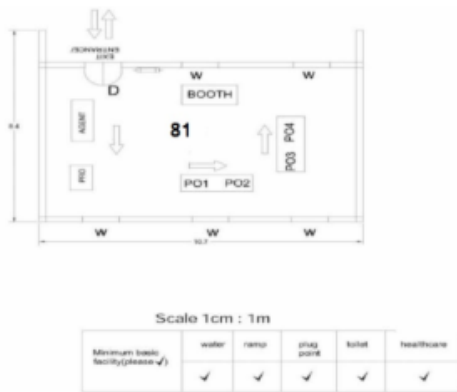

Cad View

Key MAP View