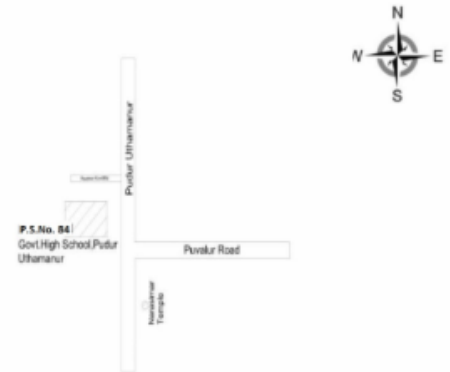

Cad View

Key MAP View