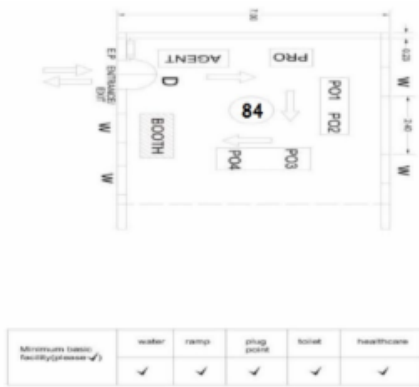

Cad View

Key MAP View