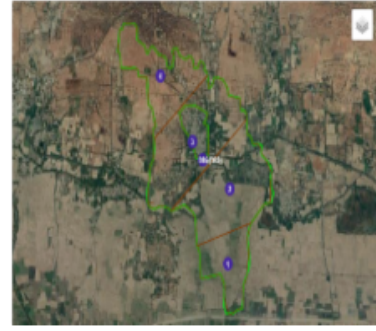

3. வாக்குச் சாவடியின் விவரங்கள்

<p>வாக்குச் சாவடியின் எண் மற்றும் பெயர் :</p> <p>93 - ஊராட்சி ஒன்றிய தொடக்கப்பள்ளி, புதூர் உத்தமனூர், மேற்கு பக்கம், வடதென் கட்டிடம், கிழக்கு பார்த்தது</p> <p>வாக்குச் சாவடியின் முகவரி :</p> <p>ஊராட்சி ஒன்றிய துவக்கப்பள்ளி, புதூர்உத்தமனூர், புதூர் ஊத்தமனூர்</p>	<p style="text-align: center;">வாக்குச் சாவடியின் வகைப்பாடு (ஆண்/பெண்/பொது)</p>	<p style="text-align: center;">பொது</p>
	துணை வாக்குச் சாவடிகளின் எண்ணிக்கை :	0

Google Map View

Polling Station Building Front View

Polling Station Front View

Cad View

Key MAP View

Minimum basic facility (presence ✓)	water	ramp	plug point	toilet	healthcare
	✓	✓	✓	✓	✓

KEY MAP
(A) LANDMARK
(B) ROAD NAMES
(C) TRAFFIC FLOW