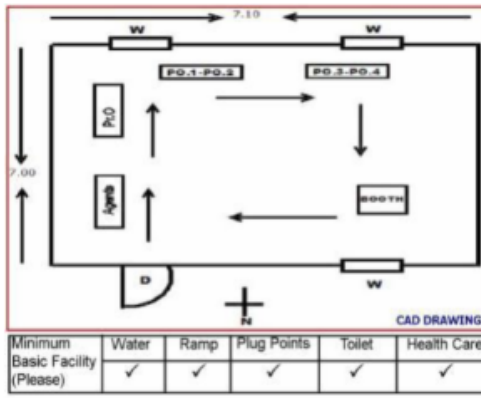

Google Map View

Polling Station Building Front View

Polling Station Front View

Cad View

Key MAP View

சட்டமன்றத் தொகுதியின் எண் மற்றும் பெயர் : 144-மணச்சுநல்லூர்  
பிரிவு எண் மற்றும் பெயர் : 1-மங்களம் (வ.கி) மற்றும் (ஊ), வார்டு-1 கீழ்த்தெரு