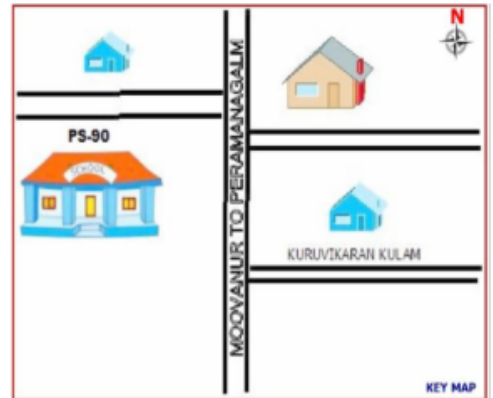

Google Map View

Polling Station Building Front View

Polling Station Front View

Cad View

Key MAP View

Minimum Basic Facility (Please)	Water	Ramp	Plug Points	Toilet	Health Care
	✓	✓	✓	✓	✓

1 பெயர் : வீரமாள கணவர் பெயர் : சப்பாணி வீட்டு எண் : 1 வயது : 75 பாலினம் : பெண் Photo is available	UQH0393504	2 பெயர் : மணி கணவர் பெயர் : பெரியசாமி வீட்டு எண் : 1 வயது : 56 பாலினம் : பெண் Photo is available	UQH0393728	3 பெயர் : பிரதீப் தந்தை பெயர் : சிவகுமாரன் வீட்டு எண் : 01 வயது : 19 பாலினம் : ஆண் Photo is available	UQH2112423
4 பெயர் : ஜெகதீஸ்வரி தாயின் பெயர் : புவனேஸ்வரி வீட்டு எண் : 01 வயது : 19 பாலினம் : பெண் Photo is available	UQH2112449	5 பெயர் : ஆமிர்தலிங்கம் தந்தை பெயர் : செல்வராஜ் வீட்டு எண் : 1-6 வயது : 34 பாலினம் : ஆண் Photo is available	UQH0394189	# 6 பெயர் : விஜயலட்சுமி கணவர் பெயர் : பழனிசாமி வீட்டு எண் : 1/151எ வயது : 38 பாலினம் : பெண் Photo is available	UQH0041715
7 பெயர் : பாணுமதி கணவர் பெயர் : கண்ணையன் வீட்டு எண் : 1-31 வயது : 38 பாலினம் : பெண் Photo is available	UQH0393793	8 பெயர் : பிரதீதி தந்தை பெயர் : ரெங்கநாதன் வீட்டு எண் : 1/33 வயது : 21 பாலினம் : பெண் Photo is available	UQH2010460	9 பெயர் : சுரேஷ் தந்தை பெயர் : கிருஷ்ணசாமி வீட்டு எண் : 1-47 வயது : 44 பாலினம் : ஆண் Photo is available	UQH0036319
10 பெயர் : செல்வராஜ் தந்தை பெயர் : துரைசாமி வீட்டு எண் : 1-56 வயது : 58 பாலினம் : ஆண் Photo is available	UQH1278183	11 பெயர் : குமரேசன் தந்தை பெயர் : பெரியசாமி வீட்டு எண் : 1-66 வயது : 30 பாலினம் : ஆண் Photo is available	UQH0595355	12 பெயர் : ஹேமா தந்தை பெயர் : ராஜேந்திரன் வீட்டு எண் : 1/94 வயது : 24 பாலினம் : பெண் Photo is available	UQH1808781
13 பெயர் : கீர்த்தனா கணவர் பெயர் : நிர்மல்குமார் வீட்டு எண் : 1-115 வயது : 36 பாலினம் : பெண் Photo is available	UQH0779017	14 பெயர் : வீரமாள கணவர் பெயர் : பெருமாள் வீட்டு எண் : 1-119 வயது : 62 பாலினம் : பெண் Photo is available	UQH1278191	15 பெயர் : சங்கீதா கணவர் பெயர் : மணியேல் வீட்டு எண் : 1-119 வயது : 37 பாலினம் : பெண் Photo is available	UQH0394346
16 பெயர் : மணிகண்டன் தந்தை பெயர் : சுப்பிரமணி வீட்டு எண் : 1-125C வயது : 43 பாலினம் : ஆண் Photo is available	UQH0779140	17 பெயர் : முத்துக்குமார் தந்தை பெயர் : ராஜலிங்கம் வீட்டு எண் : 1-131 வயது : 32 பாலினம் : ஆண் Photo is available	UQH0507616	18 பெயர் : அண்ணாமலை தந்தை பெயர் : அருணாசலம் வீட்டு எண் : 1-138 வயது : 75 பாலினம் : ஆண் Photo is available	UQH0595223
19 பெயர் : லட்சுமி கணவர் பெயர் : அண்ணாமலை வீட்டு எண் : 1-138 வயது : 71 பாலினம் : பெண் Photo is available	UQH0595181	20 பெயர் : கணேஷ் தந்தை பெயர் : சஞ்சீவி வீட்டு எண் : 1-138 வயது : 50 பாலினம் : ஆண் Photo is available	UQH0394056	21 பெயர் : ஜெயக்குமார் தந்தை பெயர் : பெரியசாமி வீட்டு எண் : 1-138 வயது : 47 பாலினம் : ஆண் Photo is available	UQH0394304
22 பெயர் : தாமோதரன் தந்தை பெயர் : ரெட்டமலை வீட்டு எண் : 1-138 வயது : 43 பாலினம் : ஆண் Photo is available	UQH0595082	23 பெயர் : கல்பனா கணவர் பெயர் : ஜெயக்குமார் வீட்டு எண் : 1-138 வயது : 41 பாலினம் : பெண் Photo is available	UQH0394411	24 பெயர் : சத்யா கணவர் பெயர் : தாமோதரன் வீட்டு எண் : 1-138 வயது : 36 பாலினம் : பெண் Photo is available	UQH0595074
25 பெயர் : கணேசன் தந்தை பெயர் : மலையாளி வீட்டு எண் : 1-138 வயது : 35 பாலினம் : ஆண் Photo is available	UQH0394205	26 பெயர் : மலர்கொடி கணவர் பெயர் : வடிவேல் வீட்டு எண் : 1/138 வயது : 34 பாலினம் : பெண் Photo is available	UQH1936046	27 பெயர் : வடிவேல் தந்தை பெயர் : மதியழகன் வீட்டு எண் : 1-138 வயது : 33 பாலினம் : ஆண் Photo is available	UQH0394197
28 பெயர் : சரஸ்வதி கணவர் பெயர் : மனோகரன் வீட்டு எண் : 1-138 வயது : 31 பாலினம் : பெண் Photo is available	UQH0595314	29 பெயர் : பிரியா தந்தை பெயர் : கணேஷ் வீட்டு எண் : 1/138 வயது : 26 பாலினம் : பெண் Photo is available	UQH1016351	30 பெயர் : பிரியதர்ஷினி தாயின் பெயர் : லோகேஷ்வரி வீட்டு எண் : 1/138 வயது : 22 பாலினம் : பெண் Photo is available	UQH1959212