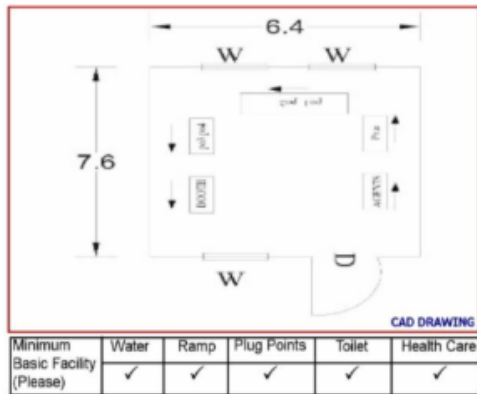

Google Map View

Polling Station Building Front View

Polling Station Front View

Cad View

Key MAP View

1 பெயர் : சந்தோஷம் கணவர் பெயர்: வடிவேல் வீட்டு எண் : 1 வயது : 36 பாலினம் : பெண்	UQH0230623 Photo is available	2 பெயர் : மகேஸ்வரி கணவர் பெயர்: மணி வீட்டு எண் : 1-1 வயது : 40 பாலினம் : பெண்	UQH0739862 Photo is available	3 பெயர் : கலை ரஹ்மான் தந்தை பெயர்: அப்துல் ரஜாக் வீட்டு எண் : 1-14-7 வயது : 32 பாலினம் : ஆண்	UQH0511741 Photo is available
4 பெயர் : செல்வராஜ் தந்தை பெயர்: துரை வீட்டு எண் : 1-77 வயது : 36 பாலினம் : பெண்	UQH2001386 Photo is available	5 பெயர் : ஜானகி கணவர் பெயர்: ஆனந்தன் வீட்டு எண் : 1/84 வயது : 25 பாலினம் : பெண்	UQH2005585 Photo is available	6 பெயர் : லதா கணவர் பெயர்: பழனிசாமி வீட்டு எண் : 1-104 வயது : 40 பாலினம் : பெண்	UQH0350124 Photo is available
7 பெயர் : கௌரி சங்கர் ஷா தந்தை பெயர்: சேகர் வீட்டு எண் : 1/188 வயது : 23 பாலினம் : ஆண்	UQH1838861 Photo is available	8 பெயர் : பழனிவேல் தந்தை பெயர்: சடையன் வீட்டு எண் : 1/196 வயது : 57 பாலினம் : ஆண்	CDV2314417 Photo is available	9 பெயர் : ஐஸ்வர்யா தந்தை பெயர்: பழனிவேல் வீட்டு எண் : 1/196 வயது : 27 பாலினம் : பெண்	UQH2001337 Photo is available
10 பெயர் : ரேவதி கணவர் பெயர்: பழனிவேல் வீட்டு எண் : 1/241 வயது : 24 பாலினம் : பெண்	UQH2040822 Photo is available	11 பெயர் : சரிதா கணவர் பெயர்: பக்கியராஜ் வீட்டு எண் : 1/307 வயது : 24 பாலினம் : பெண்	UQH1994730 Photo is available	12 பெயர் : ஷாலினி கணவர் பெயர்: பழனி மலை வீட்டு எண் : 1/340 வயது : 24 பாலினம் : பெண்	UQH2001360 Photo is available
13 பெயர் : சங்கவி கணவர் பெயர்: பிரசாத் வீட்டு எண் : 1/346 வயது : 22 பாலினம் : பெண்	UQH2117950 Photo is available	14 பெயர் : சுப்ரமணியன் தந்தை பெயர்: சின்னையன் வீட்டு எண் : 2 வயது : 73 பாலினம் : ஆண்	UQH1345677 Photo is available	15 பெயர் : லசந்தா கணவர் பெயர்: சதாசிவம் வீட்டு எண் : 2 வயது : 59 பாலினம் : பெண்	CDV2316008 Photo is available
16 பெயர் : சிவக்குமார் தந்தை பெயர்: சுப்ரமணியன் வீட்டு எண் : 2 வயது : 43 பாலினம் : ஆண்	CDV2311173 Photo is available	17 பெயர் : கோகுல் தந்தை பெயர்: பாலகிருஷ்ணன் வீட்டு எண் : 2-4 வயது : 28 பாலினம் : ஆண்	UQH0783035 Photo is available	18 பெயர் : சுபம்மாள் கணவர் பெயர்: சேட்டு வீட்டு எண் : 2-16 வயது : 52 பாலினம் : பெண்	CDV3150927 Photo is available
19 பெயர் : விஜயா கணவர் பெயர்: சேட்டு வீட்டு எண் : 2-16 வயது : 47 பாலினம் : பெண்	CDV3150935 Photo is available	20 பெயர் : பாரதி தந்தை பெயர்: அய்யாசாமி வீட்டு எண் : 2/18பி வயது : 26 பாலினம் : பெண்	UQH0968495 Photo is available	21 பெயர் : சேகர் தந்தை பெயர்: கணபதி வீட்டு எண் : 2-43 வயது : 61 பாலினம் : ஆண்	CDV4467825 Photo is available
22 பெயர் : ஜோதி கணவர் பெயர்: சேகர் வீட்டு எண் : 2-43 வயது : 53 பாலினம் : பெண்	CDV4467833 Photo is available	23 பெயர் : பாப்பாத்தி கணவர் பெயர்: ரவி வீட்டு எண் : 2-43 வயது : 47 பாலினம் : பெண்	CDV2312106 Photo is available	24 பெயர் : லதா கணவர் பெயர்: ரவிச்சந்திரன் வீட்டு எண் : 2-45A வயது : 40 பாலினம் : பெண்	CDV3156031 Photo is available
25 பெயர் : தமிழ்செல்வன் தந்தை பெயர்: முத்துசாமி வீட்டு எண் : 2-60ஏ வயது : 26 பாலினம் : ஆண்	UQH0947382 Photo is available	26 பெயர் : மெகருன்னிசா கணவர் பெயர்: ஜக்கிரியா வீட்டு எண் : 2/63 வயது : 54 பாலினம் : பெண்	UQH0042549 Photo is available	# 27 பெயர் : முகமது இக்பால் தந்தை பெயர்: மெகருனிசா வீட்டு எண் : 2-63 வயது : 35 பாலினம் : ஆண்	UQH0157966 Photo is available
28 பெயர் : பௌஜியாபேகம் கணவர் பெயர்: இசாக் முகமத வீட்டு எண் : 2-63 வயது : 35 பாலினம் : பெண்	UQH0157974 Photo is available	29 பெயர் : ரஞ்சனி தந்தை பெயர்: பாலு வீட்டு எண் : 2-83 வயது : 26 பாலினம் : பெண்	UQH0947358 Photo is available	30 பெயர் : பாலசுப்பிரமணி தந்தை பெயர்: செல்வராஜ் வீட்டு எண் : 2-135 வயது : 34 பாலினம் : ஆண்	UQH0330217 Photo is available