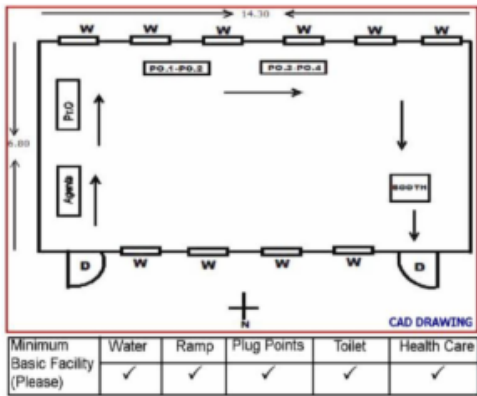

Google Map View

Polling Station Building Front View

Polling Station Front View

Cad View

Key MAP View

சட்டமன்றத் தொகுதியின் எண் மற்றும் பெயர் : 144-மணச்சநல்லூர்
பிரிவு எண் மற்றும் பெயர் : 1-94 கரியமாணிக்கம் (வ.கி) மற்றும் (ஊ), வார்டு-1 வெள்ளாள்தெரு, பள்ளர் தெரு, கவுண்டர் தெரு, முஸ்லீம்