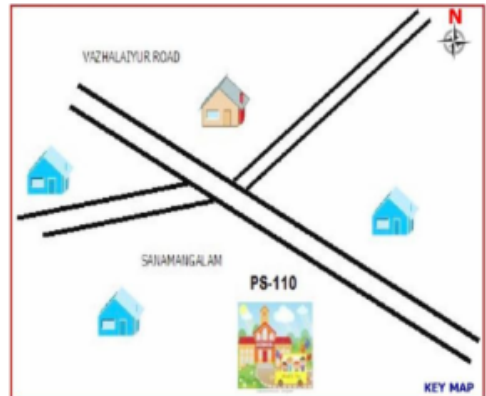

Google Map View

Polling Station Building Front View

Polling Station Front View

Cad View

Key MAP View

சட்டமன்றத் தொகுதியின் எண் மற்றும் பெயர் : 144-மணச்சநல்லூர்
பிரிவு எண் மற்றும் பெயர் : 1-94 கரியமாணிக்கம் (வ.கி) மற்றும் (ஊ), வார்டு-1 வெள்ளாள்தெரு, பள்ளர் தெரு, கவுண்டர் தெரு, முஸ்லீம்