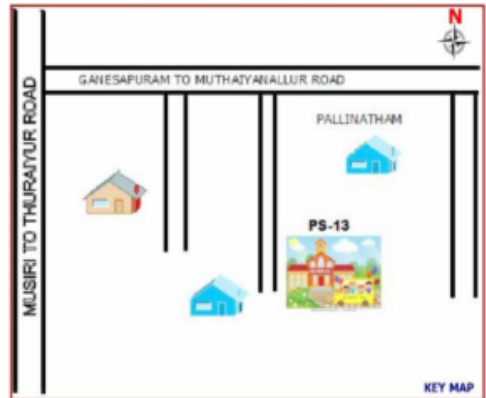

Google Map View

Polling Station Building Front View

Polling Station Front View

Cad View

Key MAP View

Minimum Basic Facility (Please)	Water	Ramp	Plug Points	Toilet	Health Care
	✓	✓	✓	✓	✓

1 பெயர் : பாப்பா சங்கிலிமுத்து கணவர் பெயர் : சங்கிலிமுத்து வீட்டு எண் : 1 வயது : 72 பாலினம் : பெண் Photo is available	UQH1935105	2 பெயர் : ஹரிஷ் இதரர் பெயர் : சந்திரசேகரன் வீட்டு எண் : 1/3 வயது : 22 பாலினம் : ஆண் Photo is available	UQH2079796	3 பெயர் : நரேஷ் மகிலக்தந் தந்தை பெயர் : மகிழ்கந்தன் வீட்டு எண் : 1/3 வயது : 22 பாலினம் : ஆண் Photo is available	UQH2079804
4 பெயர் : சஞ்சய் தந்தை பெயர் : மோகன்ராஜ் வீட்டு எண் : 1-7 வயது : 35 பாலினம் : ஆண் Photo is available	UQH0203471	5 பெயர் : வள்ளியாத்தாள் கணவர் பெயர் : வீரமணி வீட்டு எண் : 1-35 வயது : 89 பாலினம் : பெண் Photo is available	UQH1742246	6 பெயர் : ஸ்ரீகாந்த் தந்தை பெயர் : கோவிந்தராஜ் வீட்டு எண் : 1/110 வயது : 22 பாலினம் : ஆண் Photo is available	UQH2088698
7 பெயர் : மாலினி தந்தை பெயர் : முத்துச்செல்வன் வீட்டு எண் : 1/183 வயது : 25 பாலினம் : பெண் Photo is available	UQH0984567	8 பெயர் : பாலசுப்ரமணி தந்தை பெயர் : முத்துச்செல்வன் வீட்டு எண் : 1/183 வயது : 23 பாலினம் : ஆண் Photo is available	UQH1906155	9 பெயர் : ராஜேஸ்வரி கணவர் பெயர் : மாணிக்கம் வீட்டு எண் : 1-219 வயது : 38 பாலினம் : பெண் Photo is available	UQH0484014
10 பெயர் : நாகரெத்தினம் தந்தை பெயர் : ராமசாமி வீட்டு எண் : 2 வயது : 70 பாலினம் : ஆண் Photo is available	LNQ1248152	11 பெயர் : ராசு தந்தை பெயர் : பெரியசாமி வீட்டு எண் : 2 வயது : 66 பாலினம் : ஆண் Photo is available	UQH1064377	12 பெயர் : பழனியம்மாள் கணவர் பெயர் : ராசு வீட்டு எண் : 2 வயது : 61 பாலினம் : பெண் Photo is available	UQH1064385
13 பெயர் : கிருஷ்ணசுந்தரி கணவர் பெயர் : நாகரெத்தினம் வீட்டு எண் : 2 வயது : 57 பாலினம் : பெண் Photo is available	LNQ1247923	14 பெயர் : செல்லம்மாள் கணவர் பெயர் : வனத்தான் வீட்டு எண் : 2 வயது : 53 பாலினம் : பெண் Photo is available	UQH0203596	15 பெயர் : கீதா கணவர் பெயர் : பூபாலன் வீட்டு எண் : 2 வயது : 40 பாலினம் : பெண் Photo is available	LNQ7608565
16 பெயர் : சரவணன் தந்தை பெயர் : வனத்தான் வீட்டு எண் : 2 வயது : 36 பாலினம் : ஆண் Photo is available	UQH0203430	17 பெயர் : வனத்தான் தந்தை பெயர் : நீலியான் வீட்டு எண் : 2-2 வயது : 53 பாலினம் : ஆண் Photo is available	UQH0364836	18 பெயர் : பூபாலன் தந்தை பெயர் : பூபதிராஜ் வீட்டு எண் : 2/2பி வயது : 20 பாலினம் : ஆண் Photo is available	UQH2068062
19 பெயர் : கோபி தந்தை பெயர் : சுமதி வீட்டு எண் : 2/3 வயது : 23 பாலினம் : ஆண் Photo is available	UQH1840891	20 பெயர் : நவீன் தந்தை பெயர் : பூபாலன் வீட்டு எண் : 2/3 வயது : 20 பாலினம் : ஆண் Photo is available	UQH2068054	21 பெயர் : இளையராஜா தந்தை பெயர் : விஜயகுமார் வீட்டு எண் : 2-4 வயது : 20 பாலினம் : ஆண் Photo is available	UQH2087658
22 பெயர் : கிருபாகரன் தந்தை பெயர் : செல்வராசு வீட்டு எண் : 2-5 வயது : 27 பாலினம் : ஆண் Photo is available	UQH0926469	23 பெயர் : தினேஷ் தந்தை பெயர் : செல்வராஜ் வீட்டு எண் : 2/5 வயது : 23 பாலினம் : ஆண் Photo is available	UQH1840933	24 பெயர் : தீபிகா தந்தை பெயர் : கிருபாகரன் வீட்டு எண் : 2/5ஏ வயது : 23 பாலினம் : பெண் Photo is available	UQH2044790
25 பெயர் : கௌசல்யா தந்தை பெயர் : பிச்சை வீட்டு எண் : 2/7 வயது : 23 பாலினம் : பெண் Photo is available	UQH1839299	26 பெயர் : பிரவீன்குமார் தந்தை பெயர் : சுந்தரம் வீட்டு எண் : 2-7 வயது : 20 பாலினம் : ஆண் Photo is available	UQH2067973	27 பெயர் : மேகலா தந்தை பெயர் : ராஜேந்திரன் வீட்டு எண் : 2-09 வயது : 29 பாலினம் : பெண் Photo is available	UQH0766014
28 பெயர் : பரமேஸ்வரி கணவர் பெயர் : பூபாலன் வீட்டு எண் : 2-10 வயது : 32 பாலினம் : பெண் Photo is available	UQH0737973	29 பெயர் : செந்தில்ராஜா தந்தை பெயர் : முருகேசன் வீட்டு எண் : 2-11 வயது : 43 பாலினம் : ஆண் Photo is available	LNQ8524712	30 பெயர் : நதியா கணவர் பெயர் : செந்தில்ராஜா வீட்டு எண் : 2-11 வயது : 37 பாலினம் : பெண் Photo is available	UQH0766246