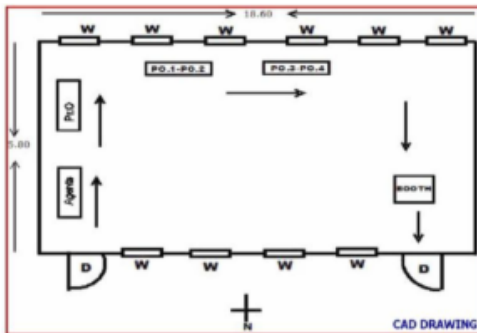

Google Map View

Polling Station Building Front View

Polling Station Front View

Cad View

Key MAP View

Minimum Basic Facility (Please)	Water	Ramp	Plug Points	Toilet	Health Care
	✓	✓	✓	✓	✓

1 பெயர் : பாப்பா சங்கிலிமுத்து கணவர் பெயர் : சங்கிலிமுத்து வீட்டு எண் : 1 வயது : 72 பாலினம் : பெண் Photo is available	UQH1935105	2 பெயர் : ஹரிஷ் இதரர் பெயர் : சந்திரசேகரன் வீட்டு எண் : 1/3 வயது : 22 பாலினம் : ஆண் Photo is available	UQH2079796	3 பெயர் : நரேஷ் மகிலக்தந் தந்தை பெயர் : மகிழ்கந்தன் வீட்டு எண் : 1/3 வயது : 22 பாலினம் : ஆண் Photo is available	UQH2079804
4 பெயர் : சஞ்சய் தந்தை பெயர் : மோகன்ராஜ் வீட்டு எண் : 1-7 வயது : 35 பாலினம் : ஆண் Photo is available	UQH0203471	5 பெயர் : வள்ளியாத்தாள் கணவர் பெயர் : வீரமணி வீட்டு எண் : 1-35 வயது : 89 பாலினம் : பெண் Photo is available	UQH1742246	6 பெயர் : ஸ்ரீகாந்த் தந்தை பெயர் : கோவிந்தராஜ் வீட்டு எண் : 1/110 வயது : 22 பாலினம் : ஆண் Photo is available	UQH2088698
7 பெயர் : மாலினி தந்தை பெயர் : முத்துச்செல்வன் வீட்டு எண் : 1/183 வயது : 25 பாலினம் : பெண் Photo is available	UQH0984567	8 பெயர் : பாலசுப்ரமணி தந்தை பெயர் : முத்துச்செல்வன் வீட்டு எண் : 1/183 வயது : 23 பாலினம் : ஆண் Photo is available	UQH1906155	9 பெயர் : ராஜேஸ்வரி கணவர் பெயர் : மாணிக்கம் வீட்டு எண் : 1-219 வயது : 38 பாலினம் : பெண் Photo is available	UQH0484014
10 பெயர் : நாகரெத்தினம் தந்தை பெயர் : ராமசாமி வீட்டு எண் : 2 வயது : 70 பாலினம் : ஆண் Photo is available	LNQ1248152	11 பெயர் : ராசு தந்தை பெயர் : பெரியசாமி வீட்டு எண் : 2 வயது : 66 பாலினம் : ஆண் Photo is available	UQH1064377	12 பெயர் : பழனியம்மாள் கணவர் பெயர் : ராசு வீட்டு எண் : 2 வயது : 61 பாலினம் : பெண் Photo is available	UQH1064385
13 பெயர் : கிருஷ்ணசுந்தரி கணவர் பெயர் : நாகரெத்தினம் வீட்டு எண் : 2 வயது : 57 பாலினம் : பெண் Photo is available	LNQ1247923	14 பெயர் : செல்லம்மாள் கணவர் பெயர் : வனத்தான் வீட்டு எண் : 2 வயது : 53 பாலினம் : பெண் Photo is available	UQH0203596	15 பெயர் : கீதா கணவர் பெயர் : பூபாலன் வீட்டு எண் : 2 வயது : 40 பாலினம் : பெண் Photo is available	LNQ7608565
16 பெயர் : சரவணன் தந்தை பெயர் : வனத்தான் வீட்டு எண் : 2 வயது : 36 பாலினம் : ஆண் Photo is available	UQH0203430	17 பெயர் : வனத்தான் தந்தை பெயர் : நீலியான் வீட்டு எண் : 2-2 வயது : 53 பாலினம் : ஆண் Photo is available	UQH0364836	18 பெயர் : பூபாலன் தந்தை பெயர் : பூபதிராஜ் வீட்டு எண் : 2/2பி வயது : 20 பாலினம் : ஆண் Photo is available	UQH2068062
19 பெயர் : கோபி தந்தை பெயர் : சுமதி வீட்டு எண் : 2/3 வயது : 23 பாலினம் : ஆண் Photo is available	UQH1840891	20 பெயர் : நவீன் தந்தை பெயர் : பூபாலன் வீட்டு எண் : 2/3 வயது : 20 பாலினம் : ஆண் Photo is available	UQH2068054	21 பெயர் : இளையராஜா தந்தை பெயர் : விஜயகுமார் வீட்டு எண் : 2-4 வயது : 20 பாலினம் : ஆண் Photo is available	UQH2087658
22 பெயர் : கிருபாகரன் தந்தை பெயர் : செல்வராசு வீட்டு எண் : 2-5 வயது : 27 பாலினம் : ஆண் Photo is available	UQH0926469	23 பெயர் : தினேஷ் தந்தை பெயர் : செல்வராஜ் வீட்டு எண் : 2/5 வயது : 23 பாலினம் : ஆண் Photo is available	UQH1840933	24 பெயர் : தீபிகா தந்தை பெயர் : கிருபாகரன் வீட்டு எண் : 2/5ஏ வயது : 23 பாலினம் : பெண் Photo is available	UQH2044790
25 பெயர் : கௌசல்யா தந்தை பெயர் : பிச்சை வீட்டு எண் : 2/7 வயது : 23 பாலினம் : பெண் Photo is available	UQH1839299	26 பெயர் : பிரவீன்குமார் தந்தை பெயர் : சுந்தரம் வீட்டு எண் : 2-7 வயது : 20 பாலினம் : ஆண் Photo is available	UQH2067973	27 பெயர் : மேகலா தந்தை பெயர் : ராஜேந்திரன் வீட்டு எண் : 2-09 வயது : 29 பாலினம் : பெண் Photo is available	UQH0766014
28 பெயர் : பரமேஸ்வரி கணவர் பெயர் : பூபாலன் வீட்டு எண் : 2-10 வயது : 32 பாலினம் : பெண் Photo is available	UQH0737973	29 பெயர் : செந்தில்ராஜா தந்தை பெயர் : முருகேசன் வீட்டு எண் : 2-11 வயது : 43 பாலினம் : ஆண் Photo is available	LNQ8524712	30 பெயர் : நதியா கணவர் பெயர் : செந்தில்ராஜா வீட்டு எண் : 2-11 வயது : 37 பாலினம் : பெண் Photo is available	UQH0766246