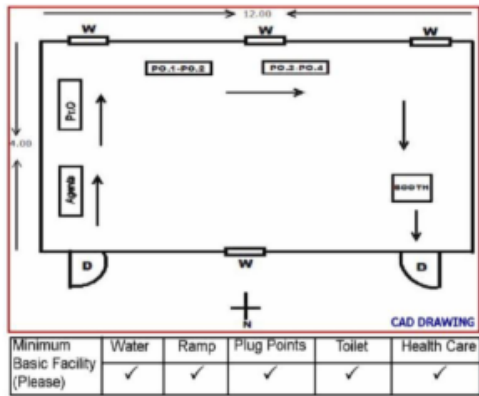

Google Map View

Polling Station Building Front View

Polling Station Front View

Cad View

Key MAP View

சட்டமன்றத் தொகுதியின் எண் மற்றும் பெயர் : 144-மணைச்சுநல்லூர்
பிரிவு எண் மற்றும் பெயர் : 1-வலையூர் (வ.கி) மற்றும் (ஊ), வார்டு-2 வலையூர் தெற்குத்தெரு