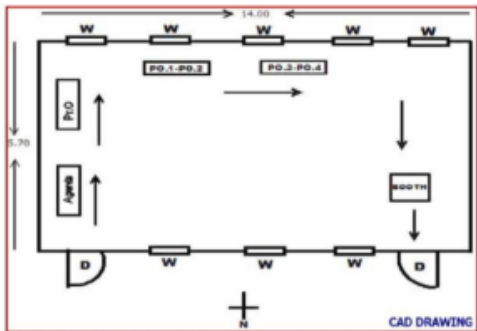

Google Map View

Polling Station Building Front View

Polling Station Front View

Cad View

Key MAP View

Minimum Basic Facility (Please)	Water	Ramp	Plug Points	Toilet	Health Care
	✓	✓	✓	✓	✓

சட்டமன்றத் தொகுதியின் எண் மற்றும் பெயர் : 144-மண்ச்சநல்லூர்
பிரிவு எண் மற்றும் பெயர் 1-சிறுபத்தூர் (வ.கி) மற்றும் (ஊ), வார்டு-1 வடக்கு சிறுபத்தூர் வடக்குதெரு