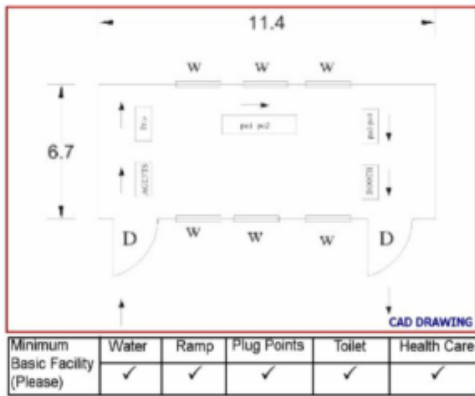

Google Map View

Polling Station Building Front View

Polling Station Front View

Cad View

Key MAP View

1	UQH1426741	பெயர் : குமாரத்தி கணவர் பெயர் : திருமலை வீட்டு எண் : 1 வயது : 85 பாலினம் : பெண்	Photo is available	2	UQH0331603	பெயர் : சந்திரா தந்தை பெயர் : கண்ணதாசன் வீட்டு எண் : 1 வயது : 72 பாலினம் : மூன்றாம் பாலினம்	Photo is available	3	UQH0705731	பெயர் : ஏழுமலை தந்தை பெயர் : வெங்கடாசலம் வீட்டு எண் : 1 வயது : 29 பாலினம் : ஆண்	Photo is available
4	UQH0160887	பெயர் : செந்தில் குமார் தந்தை பெயர் : துரைசாமி வீட்டு எண் : 1-7 வயது : 35 பாலினம் : ஆண்	Photo is available	5	UQH0478156	பெயர் : ரவி தந்தை பெயர் : பெருமாள் வீட்டு எண் : 1-12 வயது : 35 பாலினம் : ஆண்	Photo is available	6	UQH1847094	பெயர் : சிரஞ்சீவி தந்தை பெயர் : ராமர் வீட்டு எண் : 1/64 வயது : 26 பாலினம் : ஆண்	Photo is available
7	UQH0886150	பெயர் : லாவண்யா கணவர் பெயர் : தர்மராஜ் வீட்டு எண் : 1/98 வயது : 27 பாலினம் : பெண்	Photo is available	S 8	UQH1573526	பெயர் : கமலா கணவர் பெயர் : கணேசன் வீட்டு எண் : 1/107 வயது : 58 பாலினம் : பெண்	Photo is available	S 9	RKT0773861	பெயர் : தரணி தந்தை பெயர் : கணமுகந்தரம் வீட்டு எண் : 1/127 வயது : 28 பாலினம் : பெண்	Photo is available
10	UCH0854968	பெயர் : முத்துலெட்சுமி கணவர் பெயர் : சண்முகம் வீட்டு எண் : 1/148 வயது : 62 பாலினம் : பெண்	Photo is available	11	UCH0323758	பெயர் : ராஜா தந்தை பெயர் : சண்முகம் வீட்டு எண் : 1/148 வயது : 36 பாலினம் : ஆண்	Photo is available	12	UCH0425579	பெயர் : தாமோதரன் தந்தை பெயர் : சண்முகம் வீட்டு எண் : 1/148 வயது : 32 பாலினம் : ஆண்	Photo is available
13	UQH1846401	பெயர் : திய்யா தந்தை பெயர் : ஜெயபால் வீட்டு எண் : 1/159 வயது : 23 பாலினம் : பெண்	Photo is available	14	UQH1426774	பெயர் : திருமலை தந்தை பெயர் : திருவேங்கடம் வீட்டு எண் : 2 வயது : 87 பாலினம் : ஆண்	Photo is available	15	CDV4660916	பெயர் : திருப்பதி தந்தை பெயர் : ராமலிங்கம் வீட்டு எண் : 2/5 வயது : 40 பாலினம் : ஆண்	Photo is available
16	UQH0786749	பெயர் : பிரியா கணவர் பெயர் : திருப்பதி வீட்டு எண் : 2/5 வயது : 31 பாலினம் : பெண்	Photo is available	17	UQH0406504	பெயர் : முத்துலெட்சுமி கணவர் பெயர் : பரமசிவம் வீட்டு எண் : 2-6 வயது : 43 பாலினம் : பெண்	Photo is available	18	UQH2060176	பெயர் : விஷ்வேஸ்வரன் தந்தை பெயர் : பரமசிவம் வீட்டு எண் : 2/6 வயது : 20 பாலினம் : ஆண்	Photo is available
19	UQH0160879	பெயர் : பெரியசாமி தந்தை பெயர் : தூரி வடமலை வீட்டு எண் : 2/7 வயது : 39 பாலினம் : ஆண்	Photo is available	20	UQH0786715	பெயர் : மோகன்ராஜ் தந்தை பெயர் : வடமலை வீட்டு எண் : 2-7 வயது : 28 பாலினம் : ஆண்	Photo is available	21	UQH0406876	பெயர் : வேம்பு கணவர் பெயர் : மூக்கன் வீட்டு எண் : 2-12 வயது : 40 பாலினம் : பெண்	Photo is available
22	UQH0987974	பெயர் : மீனா தந்தை பெயர் : பெரியசாமி வீட்டு எண் : 2/13 வயது : 26 பாலினம் : பெண்	Photo is available	23	UQH0051722	பெயர் : லோகநாதன் தந்தை பெயர் : முத்தையன் வீட்டு எண் : 2-21 வயது : 40 பாலினம் : ஆண்	Photo is available	24	UQH0406801	பெயர் : மாரியாமி கணவர் பெயர் : ஆனந்தன் வீட்டு எண் : 2-23 வயது : 38 பாலினம் : பெண்	Photo is available
25	UQH1999291	பெயர் : முத்துமங்கலா கணவர் பெயர் : அன்பரசு வீட்டு எண் : 2/23 வயது : 36 பாலினம் : பெண்	Photo is available	26	UQH0406777	பெயர் : முத்துலட்சுமி கணவர் பெயர் : கருப்பழகன் வீட்டு எண் : 2-24 வயது : 32 பாலினம் : பெண்	Photo is available	27	UQH0606657	பெயர் : ஆஷா கணவர் பெயர் : சின்னசாமி வீட்டு எண் : 2-27 வயது : 53 பாலினம் : பெண்	Photo is available
28	UQH1849140	பெயர் : தியாகு தாயின் பெயர் : ஆஷா வீட்டு எண் : 2/27 வயது : 37 பாலினம் : ஆண்	Photo is available	29	UQH0606640	பெயர் : காயத்ரி தந்தை பெயர் : சின்னசாமி வீட்டு எண் : 2-27 வயது : 36 பாலினம் : பெண்	Photo is available	30	UQH0407031	பெயர் : ஹேமா பிரியங்கா தந்தை பெயர் : அருணாசலம் வீட்டு எண் : 2-27 வயது : 33 பாலினம் : பெண்	Photo is available