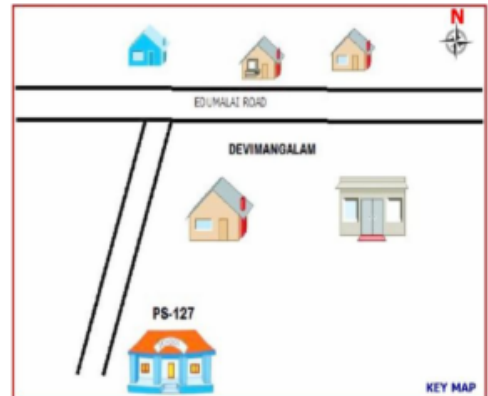

Google Map View

Polling Station Building Front View

Polling Station Front View

Cad View

Key MAP View

1	UQH1426741	பெயர் : குமாரத்தி கணவர் பெயர் : திருமலை வீட்டு எண் : 1 வயது : 85 பாலினம் : பெண்	Photo is available	2	UQH0331603	பெயர் : சந்திரா தந்தை பெயர் : கண்ணதாசன் வீட்டு எண் : 1 வயது : 72 பாலினம் : மூன்றாம் பாலினம்	Photo is available	3	UQH0705731	பெயர் : ஏழுமலை தந்தை பெயர் : வெங்கடாசலம் வீட்டு எண் : 1 வயது : 29 பாலினம் : ஆண்	Photo is available
4	UQH0160887	பெயர் : செந்தில் குமார் தந்தை பெயர் : துரைசாமி வீட்டு எண் : 1-7 வயது : 35 பாலினம் : ஆண்	Photo is available	5	UQH0478156	பெயர் : ரவி தந்தை பெயர் : பெருமாள் வீட்டு எண் : 1-12 வயது : 35 பாலினம் : ஆண்	Photo is available	6	UQH1847094	பெயர் : சிரஞ்சீவி தந்தை பெயர் : ராமர் வீட்டு எண் : 1/64 வயது : 26 பாலினம் : ஆண்	Photo is available
7	UQH0886150	பெயர் : லாவண்யா கணவர் பெயர் : தர்மராஜ் வீட்டு எண் : 1/98 வயது : 27 பாலினம் : பெண்	Photo is available	S 8	UQH1573526	பெயர் : கமலா கணவர் பெயர் : கணேசன் வீட்டு எண் : 1/107 வயது : 58 பாலினம் : பெண்	Photo is available	S 9	RKT0773861	பெயர் : தரணி தந்தை பெயர் : கணமுகந்தரம் வீட்டு எண் : 1/127 வயது : 28 பாலினம் : பெண்	Photo is available
10	UCH0854968	பெயர் : முத்துலெட்சுமி கணவர் பெயர் : சண்முகம் வீட்டு எண் : 1/148 வயது : 62 பாலினம் : பெண்	Photo is available	11	UCH0323758	பெயர் : ராஜா தந்தை பெயர் : சண்முகம் வீட்டு எண் : 1/148 வயது : 36 பாலினம் : ஆண்	Photo is available	12	UCH0425579	பெயர் : தாமோதரன் தந்தை பெயர் : சண்முகம் வீட்டு எண் : 1/148 வயது : 32 பாலினம் : ஆண்	Photo is available
13	UQH1846401	பெயர் : திய்யா தந்தை பெயர் : ஜெயபால் வீட்டு எண் : 1/159 வயது : 23 பாலினம் : பெண்	Photo is available	14	UQH1426774	பெயர் : திருமலை தந்தை பெயர் : திருவேங்கடம் வீட்டு எண் : 2 வயது : 87 பாலினம் : ஆண்	Photo is available	15	CDV4660916	பெயர் : திருப்பதி தந்தை பெயர் : ராமலிங்கம் வீட்டு எண் : 2/5 வயது : 40 பாலினம் : ஆண்	Photo is available
16	UQH0786749	பெயர் : பிரியா கணவர் பெயர் : திருப்பதி வீட்டு எண் : 2/5 வயது : 31 பாலினம் : பெண்	Photo is available	17	UQH0406504	பெயர் : முத்துலெட்சுமி கணவர் பெயர் : பரமசிவம் வீட்டு எண் : 2-6 வயது : 43 பாலினம் : பெண்	Photo is available	18	UQH2060176	பெயர் : விஷ்வேஸ்வரன் தந்தை பெயர் : பரமசிவம் வீட்டு எண் : 2/6 வயது : 20 பாலினம் : ஆண்	Photo is available
19	UQH0160879	பெயர் : பெரியசாமி தந்தை பெயர் : தூரி வடமலை வீட்டு எண் : 2/7 வயது : 39 பாலினம் : ஆண்	Photo is available	20	UQH0786715	பெயர் : மோகன்ராஜ் தந்தை பெயர் : வடமலை வீட்டு எண் : 2-7 வயது : 28 பாலினம் : ஆண்	Photo is available	21	UQH0406876	பெயர் : வேம்பு கணவர் பெயர் : மூக்கன் வீட்டு எண் : 2-12 வயது : 40 பாலினம் : பெண்	Photo is available
22	UQH0987974	பெயர் : மீனா தந்தை பெயர் : பெரியசாமி வீட்டு எண் : 2/13 வயது : 26 பாலினம் : பெண்	Photo is available	23	UQH0051722	பெயர் : லோகநாதன் தந்தை பெயர் : முத்தையன் வீட்டு எண் : 2-21 வயது : 40 பாலினம் : ஆண்	Photo is available	24	UQH0406801	பெயர் : மாரியாமி கணவர் பெயர் : ஆனந்தன் வீட்டு எண் : 2-23 வயது : 38 பாலினம் : பெண்	Photo is available
25	UQH1999291	பெயர் : முத்துமங்கலா கணவர் பெயர் : அன்பரசு வீட்டு எண் : 2/23 வயது : 36 பாலினம் : பெண்	Photo is available	26	UQH0406777	பெயர் : முத்துலட்சுமி கணவர் பெயர் : கருப்பழகன் வீட்டு எண் : 2-24 வயது : 32 பாலினம் : பெண்	Photo is available	27	UQH0606657	பெயர் : ஆஷா கணவர் பெயர் : சின்னசாமி வீட்டு எண் : 2-27 வயது : 53 பாலினம் : பெண்	Photo is available
28	UQH1849140	பெயர் : தியாகு தாயின் பெயர் : ஆஷா வீட்டு எண் : 2/27 வயது : 37 பாலினம் : ஆண்	Photo is available	29	UQH0606640	பெயர் : காயத்ரி தந்தை பெயர் : சின்னசாமி வீட்டு எண் : 2-27 வயது : 36 பாலினம் : பெண்	Photo is available	30	UQH0407031	பெயர் : ஹேமா பிரியங்கா தந்தை பெயர் : அருணாசலம் வீட்டு எண் : 2-27 வயது : 33 பாலினம் : பெண்	Photo is available