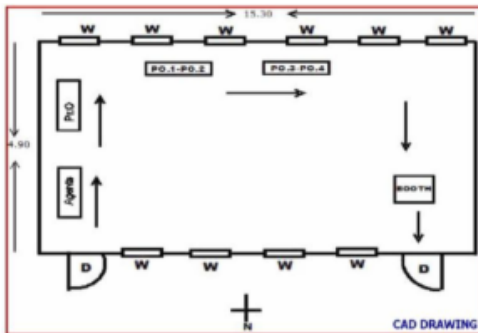

Google Map View

Polling Station Building Front View

Polling Station Front View

Cad View

Key MAP View

Minimum Basic Facility (Please)	Water	Ramp	Plug Points	Toilet	Health Care
	✓	✓	✓	✓	✓

1 பெயர் : ஜெயக்குமார் தந்தை பெயர் : வெங்கடாசலம் வீட்டு எண் : 1 வயது : 64 பாலினம் : ஆண் Photo is available	UQH0484808	2 பெயர் : தீபா தந்தை பெயர் : பச்சமலை வீட்டு எண் : 1-6 வயது : 27 பாலினம் : பெண் Photo is available	UQH0870246	3 பெயர் : லோகாம்பாள் கணவர் பெயர் : தங்கவேல் வீட்டு எண் : 2 வயது : 49 பாலினம் : பெண் Photo is available	CDV2004984
4 பெயர் : ஆனந்தன் தந்தை பெயர் : செல்வராசு வீட்டு எண் : 2 வயது : 35 பாலினம் : ஆண் Photo is available	UQH0205310	5 பெயர் : வர்ஷினி தந்தை பெயர் : பெரியசாமி வீட்டு எண் : 2/1 வயது : 19 பாலினம் : பெண் Photo is available	UQH2114767	6 பெயர் : சுபாஷ் தந்தை பெயர் : தங்கவேல் வீட்டு எண் : 2/2 வயது : 26 பாலினம் : ஆண் Photo is available	UQH1767318
7 பெயர் : ஸ்ரீராம் தந்தை பெயர் : தங்கவேல் வீட்டு எண் : 2-2 வயது : 25 பாலினம் : ஆண் Photo is available	UQH0985614	8 பெயர் : ஸ்ரீதர் தந்தை பெயர் : தங்கவேல் வீட்டு எண் : 2/2 வயது : 25 பாலினம் : ஆண் Photo is available	UQH1825819	9 பெயர் : செல்லம்மாள் கணவர் பெயர் : பெருமாள் வீட்டு எண் : 2-3 வயது : 64 பாலினம் : பெண் Photo is available	UQH0652016
10 பெயர் : பெரியண்ணன் தந்தை பெயர் : பெருமாள் வீட்டு எண் : 2-3 வயது : 40 பாலினம் : ஆண் Photo is available	UQH0570473	11 பெயர் : பாக்கியம் கணவர் பெயர் : பெரியண்ணன் வீட்டு எண் : 2-3 வயது : 34 பாலினம் : பெண் Photo is available	UQH0570481	12 பெயர் : ரமேஷ் தந்தை பெயர் : பெருமாள் வீட்டு எண் : 2-3 வயது : 32 பாலினம் : ஆண் Photo is available	UQH0651992
13 பெயர் : விஜயகுமார் தந்தை பெயர் : கணேசன் வீட்டு எண் : 2-3 வயது : 28 பாலினம் : ஆண் Photo is available	UQH0816892	14 பெயர் : ஜானகி கணவர் பெயர் : முத்தையா வீட்டு எண் : 2-4 வயது : 37 பாலினம் : பெண் Photo is available	UQH0006346	15 பெயர் : திவ்யபிரியா கணவர் பெயர் : பெரியசாமி வீட்டு எண் : 2-5 வயது : 31 பாலினம் : பெண் Photo is available	UQH0958389
16 பெயர் : ராஜாமணி கணவர் பெயர் : ராமசாமி வீட்டு எண் : 2/7 வயது : 50 பாலினம் : பெண் Photo is available	UQH1913995	17 பெயர் : பூமணி தந்தை பெயர் : ராமசாமி வீட்டு எண் : 2/7 வயது : 22 பாலினம் : பெண் Photo is available	UQH2002574	18 பெயர் : ஹரிணி பா தந்தை பெயர் : பாஸ்கரன் இ ரெ வீட்டு எண் : 2/8எஃப் வயது : 19 பாலினம் : பெண் Photo is available	UQH2157329
19 பெயர் : சரஸ்வதி தந்தை பெயர் : சிவகுமார் வீட்டு எண் : 2-10 வயது : 36 பாலினம் : பெண் Photo is available	UQH0365858	20 பெயர் : ஸ்ரீராம் தந்தை பெயர் : பாஸ்கரன் வீட்டு எண் : 2/11 வயது : 21 பாலினம் : ஆண் Photo is available	UQH2060648	21 பெயர் : பூமணி கணவர் பெயர் : ரமேஷ் வீட்டு எண் : 2/17ஏ வயது : 29 பாலினம் : பெண் Photo is available	UQH1767326
22 பெயர் : ரமேஷ் தந்தை பெயர் : ரெங்கசாமி வீட்டு எண் : 2-20 வயது : 40 பாலினம் : ஆண் Photo is available	UQH0006395	23 பெயர் : கமலா கணவர் பெயர் : ரமேஷ் வீட்டு எண் : 2-20 வயது : 38 பாலினம் : பெண் Photo is available	UQH0484725	24 பெயர் : சுரேஷ் தந்தை பெயர் : ரெங்கசாமி வீட்டு எண் : 2-20 வயது : 37 பாலினம் : ஆண் Photo is available	UQH0006403
25 பெயர் : கோகிலா கணவர் பெயர் : சுரேஷ் வீட்டு எண் : 2-20 வயது : 29 பாலினம் : பெண் Photo is available	UQH0687996	26 பெயர் : ராஜசேகரன் தந்தை பெயர் : ராமசாமி வீட்டு எண் : 2/22 வயது : 30 பாலினம் : ஆண் Photo is available	UQH0996561	27 பெயர் : ஆனந்தா கணவர் பெயர் : தங்கராஜ் வீட்டு எண் : 2-24 வயது : 48 பாலினம் : பெண் Photo is available	CDV1536630
28 பெயர் : மகாலட்சுமி நா தந்தை பெயர் : நாச்சன் பெ வீட்டு எண் : 2/26, வயது : 20 பாலினம் : பெண் Photo is available	UQH2094803	29 பெயர் : ஸ்ரீதர் தந்தை பெயர் : சீனிவாசன் வீட்டு எண் : 2/29 வயது : 21 பாலினம் : ஆண் Photo is available	UQH1976216	30 பெயர் : தீர்ஷா தந்தை பெயர் : ராஜகோபால் வீட்டு எண் : 2/31 வயது : 21 பாலினம் : பெண் Photo is available	UQH2002590