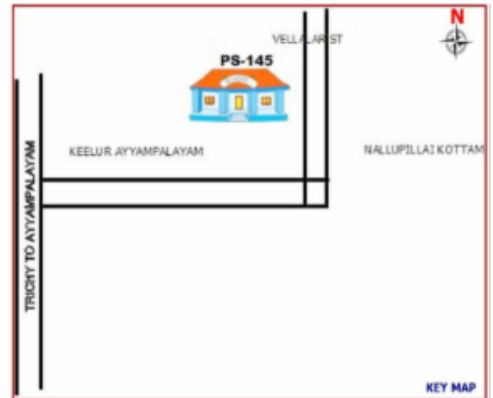

Google Map View

Polling Station Building Front View

Polling Station Front View

Cad View

Key MAP View

Minimum Basic Facility (Please)	Water	Ramp	Plug Points	Toilet	Health Care
	✓	✓	✓	✓	✓

1 பெயர் : சுப்ரமணியன் தந்தை பெயர்: வினையாத்தான் வீட்டு எண் : 1 வயது : 75 பாலினம் : ஆண்	CDV1432079 Photo is available	2 பெயர் : அனந்தலக்ஷ்மி கணவர் பெயர்: சகிரவன் வீட்டு எண் : 1 வயது : 48 பாலினம் : பெண்	WJP0838094 Photo is available	3 பெயர் : மாலதி கணவர் பெயர்: கோபால் வீட்டு எண் : 1-1 வயது : 33 பாலினம் : பெண்	UQH0612564 Photo is available
4 பெயர் : செல்வவாணி கணவர் பெயர்: மருதநாயகம் வீட்டு எண் : 1/34 பூநீ ரங்கா நகர் வயது : 57 பாலினம் : பெண்	UQH2140432 Photo is available	5 பெயர் : கர்குவேல தந்தை பெயர்: சுடலைமணி வீட்டு எண் : 1/171 வயது : 26 பாலினம் : ஆண்	UQH1926898 Photo is available	6 பெயர் : முரளி தந்தை பெயர்: தங்கராசு வீட்டு எண் : 1/187 வயது : 23 பாலினம் : ஆண்	UQH1882240 Photo is available
7 பெயர் : சுமதி கணவர் பெயர்: கிருஷ்ணசாமி வீட்டு எண் : 1/191 வயது : 46 பாலினம் : பெண்	CDV2995843 Photo is available	8 பெயர் : கோவிந்தசாமி தந்தை பெயர்: கிருஷ்ணசாமி வீட்டு எண் : 1/191 வயது : 22 பாலினம் : ஆண்	UQH1956978 Photo is available	9 பெயர் : தர்மராஜ் ரா தந்தை பெயர்: ராமசந்திரன் வீட்டு எண் : 1/197, வயது : 42 பாலினம் : ஆண்	UQH2163814 Photo is available
10 பெயர் : சூர்யா தந்தை பெயர்: அய்யம்பெருமாள் வீட்டு எண் : 1/201 வயது : 26 பாலினம் : பெண்	UQH0987594 Photo is available	11 பெயர் : மெர்ஸிகிபடி கணவர் பெயர்: சரவணன் வீட்டு எண் : 1-230 வயது : 41 பாலினம் : பெண்	UQH0520221 Photo is available	12 பெயர் : ஈஸ்வரி கணவர் பெயர்: ராஜேந்திரன் வீட்டு எண் : 1/249 வயது : 46 பாலினம் : பெண்	UQH0831263 Photo is available
13 பெயர் : பெலிக்ஸ்மேரி கணவர் பெயர்: செல்வராஜ் வீட்டு எண் : 1/291-2 வயது : 46 பாலினம் : பெண்	YJV0003384 Photo is available	14 பெயர் : கனகலிங்கம் தாயின் பெயர்: மாரியாமி வீட்டு எண் : 1/314 திருவள்ளூர் நாகர் வயது : 37 பாலினம் : ஆண்	HFX6016166 Photo is available	15 பெயர் : மருதநாயகம் தந்தை பெயர்: ராமையா வீட்டு எண் : 1/340, பூசாரி கோட்டம் வயது : 60 பாலினம் : ஆண்	UQH2106375 Photo is available
16 பெயர் : பாலகிருஷ்ணன் தந்தை பெயர்: தமணான் வீட்டு எண் : 2 வயது : 60 பாலினம் : ஆண்	UQH1400670 Photo is available	17 பெயர் : கமலம் கணவர் பெயர்: பாலகிருஷ்ணன் வீட்டு எண் : 2 வயது : 58 பாலினம் : பெண்	UQH1400688 Photo is available	18 பெயர் : தழிமுரசி தந்தை பெயர்: பாலகிருஷ்ணன் வீட்டு எண் : 2-1A வயது : 35 பாலினம் : பெண்	UQH0790147 Photo is available
19 பெயர் : ரேவதி கணவர் பெயர்: சத்தியராஜ் வீட்டு எண் : 2-1A வயது : 32 பாலினம் : பெண்	UQH0685073 Photo is available	20 பெயர் : அமுல்ராஜ் தந்தை பெயர்: தோமஸ் வீட்டு எண் : 2/80 வயது : 66 பாலினம் : ஆண்	WJB2549608 Photo is available	21 பெயர் : ஜெயா கணவர் பெயர்: அமல்ராஜ் வீட்டு எண் : 2/80 வயது : 64 பாலினம் : பெண்	WJB2549582 Photo is available
22 பெயர் : ஜஸிம் அஹமது தாயின் பெயர்: மெஹராஜ்பிபி வீட்டு எண் : 2/230 வயது : 20 பாலினம் : ஆண்	UQH2082659 Photo is available	23 பெயர் : முருகேசன் தந்தை பெயர்: பழனியாண்டி வீட்டு எண் : 3 வயது : 58 பாலினம் : ஆண்	UQH1400696 Photo is available	24 பெயர் : தேன்மொழி கணவர் பெயர்: முருகேசன் வீட்டு எண் : 3 வயது : 45 பாலினம் : பெண்	CDV4310652 Photo is available
25 பெயர் : ஜெகநாதன் தந்தை பெயர்: பழனி வீட்டு எண் : 3/161-1 வயது : 44 பாலினம் : ஆண்	UQH0414854 Photo is available	26 பெயர் : ரோஸ்லின் சித்ரா கணவர் பெயர்: தாமஸ் வீட்டு எண் : 3/260 வயது : 56 பாலினம் : பெண்	UQH0983163 Photo is available	27 பெயர் : பெருமாள் தந்தை பெயர்: ராமசாமி வீட்டு எண் : 4 வயது : 60 பாலினம் : ஆண்	UQH0740662 Photo is available
28 பெயர் : முத்துகிருஷ்ணன் தந்தை பெயர்: பழனியாண்டி வீட்டு எண் : 4 வயது : 59 பாலினம் : ஆண்	UQH1400704 Photo is available	29 பெயர் : மூக்கன் தந்தை பெயர்: ராமசாமி வீட்டு எண் : 4 வயது : 58 பாலினம் : ஆண்	UQH0479683 Photo is available	30 பெயர் : பழனியம்மாள் கணவர் பெயர்: மூக்கன் வீட்டு எண் : 4 வயது : 53 பாலினம் : பெண்	UQH0479675 Photo is available