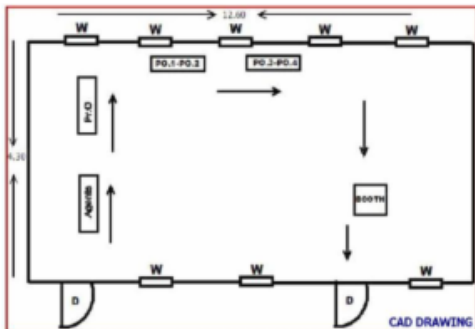

Google Map View

Polling Station Building Front View

Polling Station Front View

Cad View

Key MAP View

Minimum Basic Facility (Please)	Water	Ramp	Plug Points	Toilet	Health Care
	✓	✓	✓	✓	✓

1 பெயர் : சுப்ரமணியன் தந்தை பெயர்: வினையாத்தான் வீட்டு எண் : 1 வயது : 75 பாலினம் : ஆண்	CDV1432079 Photo is available	2 பெயர் : அனந்தலக்ஷ்மி கணவர் பெயர்: சகிரவன் வீட்டு எண் : 1 வயது : 48 பாலினம் : பெண்	WJP0838094 Photo is available	3 பெயர் : மாலதி கணவர் பெயர்: கோபால் வீட்டு எண் : 1-1 வயது : 33 பாலினம் : பெண்	UQH0612564 Photo is available
4 பெயர் : செல்வவாணி கணவர் பெயர்: மருதநாயகம் வீட்டு எண் : 1/34 பூநீ ரங்கா நகர் வயது : 57 பாலினம் : பெண்	UQH2140432 Photo is available	5 பெயர் : கர்குவேல தந்தை பெயர்: சுடலைமணி வீட்டு எண் : 1/171 வயது : 26 பாலினம் : ஆண்	UQH1926898 Photo is available	6 பெயர் : முரளி தந்தை பெயர்: தங்கராசு வீட்டு எண் : 1/187 வயது : 23 பாலினம் : ஆண்	UQH1882240 Photo is available
7 பெயர் : சுமதி கணவர் பெயர்: கிருஷ்ணசாமி வீட்டு எண் : 1/191 வயது : 46 பாலினம் : பெண்	CDV2995843 Photo is available	8 பெயர் : கோவிந்தசாமி தந்தை பெயர்: கிருஷ்ணசாமி வீட்டு எண் : 1/191 வயது : 22 பாலினம் : ஆண்	UQH1956978 Photo is available	9 பெயர் : தர்மராஜ் ரா தந்தை பெயர்: ராமசந்திரன் வீட்டு எண் : 1/197, வயது : 42 பாலினம் : ஆண்	UQH2163814 Photo is available
10 பெயர் : சூர்யா தந்தை பெயர்: அய்யம்பெருமாள் வீட்டு எண் : 1/201 வயது : 26 பாலினம் : பெண்	UQH0987594 Photo is available	11 பெயர் : மெர்ஸிகிபடி கணவர் பெயர்: சரவணன் வீட்டு எண் : 1-230 வயது : 41 பாலினம் : பெண்	UQH0520221 Photo is available	12 பெயர் : ஈஸ்வரி கணவர் பெயர்: ராஜேந்திரன் வீட்டு எண் : 1/249 வயது : 46 பாலினம் : பெண்	UQH0831263 Photo is available
13 பெயர் : பெலிக்ஸ்மேரி கணவர் பெயர்: செல்வராஜ் வீட்டு எண் : 1/291-2 வயது : 46 பாலினம் : பெண்	YJV0003384 Photo is available	14 பெயர் : கனகலிங்கம் தாயின் பெயர்: மாரியாமி வீட்டு எண் : 1/314 திருவள்ளூர் நாகர் வயது : 37 பாலினம் : ஆண்	HFX6016166 Photo is available	15 பெயர் : மருதநாயகம் தந்தை பெயர்: ராமையா வீட்டு எண் : 1/340, பூசாரி கோட்டம் வயது : 60 பாலினம் : ஆண்	UQH2106375 Photo is available
16 பெயர் : பாலகிருஷ்ணன் தந்தை பெயர்: தமணான் வீட்டு எண் : 2 வயது : 60 பாலினம் : ஆண்	UQH1400670 Photo is available	17 பெயர் : கமலம் கணவர் பெயர்: பாலகிருஷ்ணன் வீட்டு எண் : 2 வயது : 58 பாலினம் : பெண்	UQH1400688 Photo is available	18 பெயர் : தழிமுரசி தந்தை பெயர்: பாலகிருஷ்ணன் வீட்டு எண் : 2-1A வயது : 35 பாலினம் : பெண்	UQH0790147 Photo is available
19 பெயர் : ரேவதி கணவர் பெயர்: சத்தியராஜ் வீட்டு எண் : 2-1A வயது : 32 பாலினம் : பெண்	UQH0685073 Photo is available	20 பெயர் : அமுல்ராஜ் தந்தை பெயர்: தோமஸ் வீட்டு எண் : 2/80 வயது : 66 பாலினம் : ஆண்	WJB2549608 Photo is available	21 பெயர் : ஜெயா கணவர் பெயர்: அமல்ராஜ் வீட்டு எண் : 2/80 வயது : 64 பாலினம் : பெண்	WJB2549582 Photo is available
22 பெயர் : ஜஸிம் அஹமது தாயின் பெயர்: மெஹராஜ்பிபி வீட்டு எண் : 2/230 வயது : 20 பாலினம் : ஆண்	UQH2082659 Photo is available	23 பெயர் : முருகேசன் தந்தை பெயர்: பழனியாண்டி வீட்டு எண் : 3 வயது : 58 பாலினம் : ஆண்	UQH1400696 Photo is available	24 பெயர் : தேன்மொழி கணவர் பெயர்: முருகேசன் வீட்டு எண் : 3 வயது : 45 பாலினம் : பெண்	CDV4310652 Photo is available
25 பெயர் : ஜெகநாதன் தந்தை பெயர்: பழனி வீட்டு எண் : 3/161-1 வயது : 44 பாலினம் : ஆண்	UQH0414854 Photo is available	26 பெயர் : ரோஸ்லின் சித்ரா கணவர் பெயர்: தாமஸ் வீட்டு எண் : 3/260 வயது : 56 பாலினம் : பெண்	UQH0983163 Photo is available	27 பெயர் : பெருமாள் தந்தை பெயர்: ராமசாமி வீட்டு எண் : 4 வயது : 60 பாலினம் : ஆண்	UQH0740662 Photo is available
28 பெயர் : முத்துகிருஷ்ணன் தந்தை பெயர்: பழனியாண்டி வீட்டு எண் : 4 வயது : 59 பாலினம் : ஆண்	UQH1400704 Photo is available	29 பெயர் : மூக்கன் தந்தை பெயர்: ராமசாமி வீட்டு எண் : 4 வயது : 58 பாலினம் : ஆண்	UQH0479683 Photo is available	30 பெயர் : பழனியம்மாள் கணவர் பெயர்: மூக்கன் வீட்டு எண் : 4 வயது : 53 பாலினம் : பெண்	UQH0479675 Photo is available