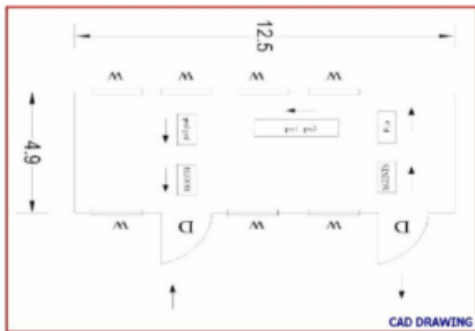

Google Map View

Polling Station Building Front View

Polling Station Front View

Cad View

Key MAP View

Minimum Basic Facility (Please)	Water	Ramp	Plug Points	Toilet	Health Care
	✓	✓	✓	✓	✓

சட்டமன்றத் தொகுதியின் எண் மற்றும் பெயர் : 144-மணச்சநல்லூர்
பிரிவு எண் மற்றும் பெயர் 1-அய்யம்பாளையம் (வ.கி) மற்றும் (ஊ), வார்டு-3 நத்தக்காடு, பண்டிதக்காரன்கொட்டம், தெற்கியூர்