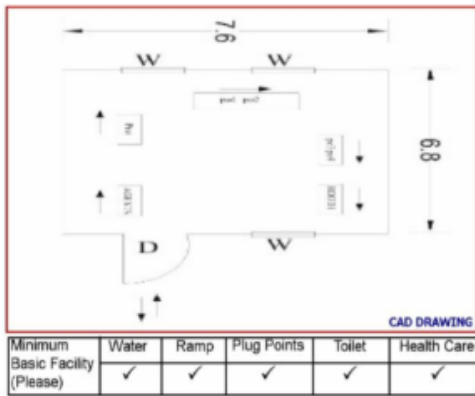

Google Map View

Polling Station Building Front View

Polling Station Front View

Cad View

Key MAP View

1 பெயர் : கோவிந்தராசு தந்தை பெயர்: ஆதாளி வீட்டு எண் : 1 வயது : 57 பாலினம் : ஆண் Photo is available	UQH1441583	2 பெயர் : நாகராஜ் தந்தை பெயர்: கோவிந்தராஜ் வீட்டு எண் : 1 வயது : 33 பாலினம் : ஆண் Photo is available	UQH0352468	3 பெயர் : சரத் தந்தை பெயர்: சண்முகம் வீட்டு எண் : 1 வயது : 23 பாலினம் : ஆண் Photo is available	UQH1994045
4 பெயர் : கோபாலகிருஷ்ணன் தந்தை பெயர்: தங்கராசு வீட்டு எண் : 1/101 வயது : 25 பாலினம் : ஆண் Photo is available	UQH1722495	5 பெயர் : நந்தகுமார் தந்தை பெயர்: ராமலிங்கம் வீட்டு எண் : 1/174 வயது : 40 பாலினம் : ஆண் Photo is available	CDV4591434	6 பெயர் : பொன்னாயி கணவர் பெயர்: பெருமாள் வீட்டு எண் : 2 வயது : 76 பாலினம் : பெண் Photo is available	UQH1441609
7 பெயர் : திருப்பதி தந்தை பெயர்: பெருமாள் வீட்டு எண் : 2 வயது : 61 பாலினம் : ஆண் Photo is available	UQH1441617	8 பெயர் : தர்மலிங்கம் தந்தை பெயர்: பெருமாள் வீட்டு எண் : 2 வயது : 56 பாலினம் : ஆண் Photo is available	CDV2431468	9 பெயர் : யோகேஸ்வரன் தந்தை பெயர்: திருப்பதி வீட்டு எண் : 2 வயது : 25 பாலினம் : ஆண் Photo is available	UQH0958892
10 பெயர் : ஜெகதீஸ்வரி தந்தை பெயர்: முத்துவேல் வீட்டு எண் : 2 வயது : 25 பாலினம் : பெண் Photo is available	UQH1890706	11 பெயர் : நிஷா தந்தை பெயர்: சுந்தர்ராஜ் வீட்டு எண் : 2 வயது : 25 பாலினம் : பெண் Photo is available	UQH0999250	12 பெயர் : காமாட்சி கணவர் பெயர்: வேலுச்செல்வன் வீட்டு எண் : 2/188ic வயது : 46 பாலினம் : பெண் Photo is available	CDV2998029
13 பெயர் : கணேசன் தந்தை பெயர்: பெருமாள் வீட்டு எண் : 2/206 வயது : 55 பாலினம் : ஆண் Photo is available	UQH0165746	14 பெயர் : ரெங்கசாமி தந்தை பெயர்: பெருமாள் வீட்டு எண் : 3 வயது : 70 பாலினம் : ஆண் Photo is available	UQH1441625	15 பெயர் : ஆரியமாலை கணவர் பெயர்: ரெங்கசாமி வீட்டு எண் : 3 வயது : 61 பாலினம் : பெண் Photo is available	UQH1441633
16 பெயர் : சுவாமிநாதன் தந்தை பெயர்: ரெங்கசாமி வீட்டு எண் : 3 வயது : 47 பாலினம் : ஆண் Photo is available	CDV1411883	17 பெயர் : பங்கஜம் தந்தை பெயர்: வன்னிமுத்து வீட்டு எண் : 03 வயது : 27 பாலினம் : பெண் Photo is available	UQH1722313	18 பெயர் : நீலமேகம் தந்தை பெயர்: பழனியாண்டி வீட்டு எண் : 3-210 வயது : 47 பாலினம் : ஆண் Photo is available	UQH0058354
19 பெயர் : தனம் கணவர் பெயர்: திருப்பதி வீட்டு எண் : 3-278A வயது : 54 பாலினம் : பெண் Photo is available	UQH1441641	20 பெயர் : இராமலிங்கம் தந்தை பெயர்: பெருமாள் வீட்டு எண் : 4 வயது : 66 பாலினம் : ஆண் Photo is available	CDV1412675	21 பெயர் : காசியம்மாள் கணவர் பெயர்: இராமலிங்கம் வீட்டு எண் : 4 வயது : 58 பாலினம் : பெண் Photo is available	CDV2434223
22 பெயர் : சரவணன் தந்தை பெயர்: ராமலிங்கம் வீட்டு எண் : 4 வயது : 47 பாலினம் : ஆண் Photo is available	CDV1409184	23 பெயர் : பிரபாகரன் தந்தை பெயர்: ராமலிங்கம் வீட்டு எண் : 4 வயது : 46 பாலினம் : ஆண் Photo is available	CDV1411693	24 பெயர் : பார்வதி கணவர் பெயர்: சுவாமிநாதன் வீட்டு எண் : 4 வயது : 38 பாலினம் : பெண் Photo is available	UQH0245795
25 பெயர் : இராசு தந்தை பெயர்: பெருமாள் வீட்டு எண் : 5 வயது : 63 பாலினம் : ஆண் Photo is available	CDV2433803	26 பெயர் : பார்வதி கணவர் பெயர்: ராசு வீட்டு எண் : 5 வயது : 56 பாலினம் : பெண் Photo is available	UQH1441674	27 பெயர் : திருப்பதி தந்தை பெயர்: ராசு வீட்டு எண் : 5 வயது : 46 பாலினம் : ஆண் Photo is available	CDV1411743
28 பெயர் : லோகநாதன் தந்தை பெயர்: இராசு வீட்டு எண் : 5 வயது : 39 பாலினம் : ஆண் Photo is available	UQH0058339	29 பெயர் : சமதி கணவர் பெயர்: திருப்பதி வீட்டு எண் : 5 வயது : 38 பாலினம் : பெண் Photo is available	UQH0521625	30 பெயர் : பழனியாண்டி தந்தை பெயர்: ராமன் வீட்டு எண் : 6 வயது : 61 பாலினம் : ஆண் Photo is available	CDV4591350