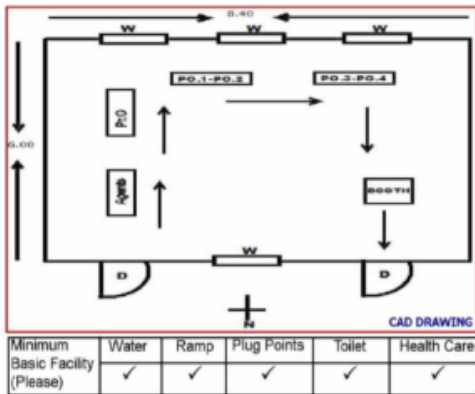

Google Map View

Polling Station Building Front View

Polling Station Front View

Cad View

Key MAP View

1 பெயர் : விமலா கணவர் பெயர்: ராமமூர்த்தி வீட்டு எண் : 1 வயது : 81 பாலினம் : பெண்	CDV4430997 Photo is available	2 பெயர் : ராமமூர்த்தி தந்தை பெயர்: துரைசாமி வீட்டு எண் : 1 வயது : 56 பாலினம் : ஆண்	UQH0417972 Photo is available	3 பெயர் : நல்லேந்திரன் தந்தை பெயர்: பெருமாள் வீட்டு எண் : 1 வயது : 54 பாலினம் : ஆண்	CDV1500685 Photo is available
4 பெயர் : சத்தியநாராயணன் தந்தை பெயர்: ராமமூர்த்தி வீட்டு எண் : 1 வயது : 53 பாலினம் : ஆண்	UQH1454255 Photo is available	5 பெயர் : பிரசன்னதேவி கணவர் பெயர்: சத்தியநாராயணன் வீட்டு எண் : 1 வயது : 44 பாலினம் : பெண்	CDV4431102 Photo is available	6 பெயர் : அழகுதாஸ் தந்தை பெயர்: ராமசாமி வீட்டு எண் : 1 வயது : 44 பாலினம் : ஆண்	CDV1597921 Photo is available
7 பெயர் : வேதலெட்சுமி கே கணவர் பெயர்: மணிகண்டன் வீட்டு எண் : 1 வயது : 29 பாலினம் : பெண்	YZT2153088 Photo is available	8 பெயர் : இந்திராணி கணவர் பெயர்: அழகுதாஸ் வீட்டு எண் : 1-1 வயது : 37 பாலினம் : பெண்	UQH0058495 Photo is available	9 பெயர் : மீனா தந்தை பெயர்: மணி வீட்டு எண் : 1/150 பீ வயது : 29 பாலினம் : பெண்	UQH0712273 Photo is available
10 பெயர் : சுகா லெட்சுமி கணவர் பெயர்: வேலாயுதம் வீட்டு எண் : 1-229 வயது : 35 பாலினம் : பெண்	UQH0740860 Photo is available	11 பெயர் : பச்சையப்பன் தந்தை பெயர்: திருவேங்கடம் வீட்டு எண் : 2 வயது : 83 பாலினம் : ஆண்	UQH1454263 Photo is available	12 பெயர் : பாலகுமார் தந்தை பெயர்: தங்கராஜ் வீட்டு எண் : 2 வயது : 39 பாலினம் : ஆண்	UQH0246132 Photo is available
13 பெயர் : கனகா கணவர் பெயர்: லோகேஷ்குமார் வீட்டு எண் : 2-170 வயது : 27 பாலினம் : பெண்	UQH0890210 Photo is available	14 பெயர் : ராஜேஸ்வரி கணவர் பெயர்: சரவணன் வீட்டு எண் : 2-197 வயது : 40 பாலினம் : பெண்	UQH0560805 Photo is available	15 பெயர் : மனோஜ்குமார் தந்தை பெயர்: சரவணன் வீட்டு எண் : 2-197 வயது : 23 பாலினம் : ஆண்	UQH2092815 Photo is available
16 பெயர் : ஜெகதாம்பாள் கணவர் பெயர்: பெருமாள் வீட்டு எண் : 3 வயது : 71 பாலினம் : பெண்	CDV2430536 Photo is available	17 பெயர் : தங்கம்மாள் கணவர் பெயர்: பெரியசாமி வீட்டு எண் : 3 வயது : 61 பாலினம் : பெண்	UQH1454305 Photo is available	18 பெயர் : கல்யாணி கணவர் பெயர்: ரவிச்சந்திரன் வீட்டு எண் : 3 வயது : 56 பாலினம் : பெண்	CDV4365672 Photo is available
19 பெயர் : லோகநாதன் தந்தை பெயர்: பெருமாள் வீட்டு எண் : 3 வயது : 42 பாலினம் : ஆண்	CDV2430148 Photo is available	20 பெயர் : கிஷோர் தந்தை பெயர்: செல்வம் வீட்டு எண் : 3 வயது : 22 பாலினம் : ஆண்	UQH2017606 Photo is available	21 பெயர் : ஜோஸ்வா கிறிஸ்டன் தந்தை பெயர்: ஆபிக்காரம் ஆதவராஜ் வீட்டு எண் : 3/116-3 வயது : 33 பாலினம் : ஆண்	UQH0316976 Photo is available
22 பெயர் : ஜாய்ஸ் மெர்லின் தந்தை பெயர்: ஜோசப் ஈதல்ராஜ் வீட்டு எண் : 3/116-3 வயது : 26 பாலினம் : பெண்	UQH1877406 Photo is available	23 பெயர் : சங்கர் தந்தை பெயர்: செல்வராஜ் வீட்டு எண் : 5 வயது : 20 பாலினம் : ஆண்	UQH2126464 Photo is available	24 பெயர் : சரோஜா கணவர் பெயர்: சோலைமுத்து வீட்டு எண் : 5-37 வயது : 60 பாலினம் : பெண்	UQH1454321 Photo is available
25 பெயர் : மீனாம்பாள் கணவர் பெயர்: மாரியப்பன் வீட்டு எண் : 6 வயது : 70 பாலினம் : பெண்	CDV1598036 Photo is available	26 பெயர் : புஷ்பா கணவர் பெயர்: ராமசந்திரன் வீட்டு எண் : 6 வயது : 65 பாலினம் : பெண்	UQH1454347 Photo is available	27 பெயர் : செல்வராசு தந்தை பெயர்: இராமச்சந்திரன் வீட்டு எண் : 6 வயது : 55 பாலினம் : ஆண்	CDV1500396 Photo is available
28 பெயர் : சுந்தராஜன் தந்தை பெயர்: மாரியப்பன் வீட்டு எண் : 6 வயது : 48 பாலினம் : ஆண்	CDV1598044 Photo is available	29 பெயர் : நாச்சாரம்மாள் கணவர் பெயர்: செல்வராசு வீட்டு எண் : 6 வயது : 45 பாலினம் : பெண்	CDV4622296 Photo is available	30 பெயர் : நல்லம்மாள் கணவர் பெயர்: தங்கராஜ் வீட்டு எண் : 6-4 வயது : 43 பாலினம் : பெண்	UQH0791822 Photo is available