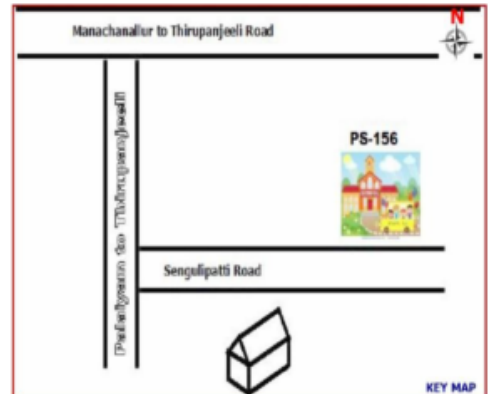

Google Map View

Polling Station Building Front View

Polling Station Front View

Cad View

Key MAP View

1 பெயர் : செங்காயன் தந்தை பெயர் : செம்படையன் வீட்டு எண் : 1 வயது : 73 பாலினம் : ஆண்	UQH1440502 Photo is available	2 பெயர் : ரெங்கம்மாள் கணவர் பெயர் : செங்காயன் வீட்டு எண் : 1 வயது : 68 பாலினம் : பெண்	UQH1440510 Photo is available	3 பெயர் : அல்லை கணவர் பெயர் : கணேசன் வீட்டு எண் : 1 வயது : 64 பாலினம் : பெண்	UQH0247387 Photo is available
4 பெயர் : வினோதினி கணவர் பெயர் : இளங்கோவன் வீட்டு எண் : 1 வயது : 33 பாலினம் : பெண்	UQH0890665 Photo is available	5 பெயர் : லோகேஸ்வரி கணவர் பெயர் : முருகானந்தம் வீட்டு எண் : 1 வயது : 31 பாலினம் : பெண்	UQH0890616 Photo is available	6 பெயர் : அஜித்குமார் தந்தை பெயர் : புஷ்பராஜ் வீட்டு எண் : 1 வயது : 27 பாலினம் : ஆண்	UQH0890756 Photo is available
7 பெயர் : ரவிச்சந்திரன் தந்தை பெயர் : அங்கமுத்து வீட்டு எண் : 1-23 வயது : 59 பாலினம் : ஆண்	CDV2411908 Photo is available	8 பெயர் : யமுனா தந்தை பெயர் : ரவிசந்திரன் வீட்டு எண் : 1/23 வயது : 24 பாலினம் : பெண்	UQH1813419 Photo is available	9 பெயர் : தினேஷ் தந்தை பெயர் : பழனியாண்டி வீட்டு எண் : 1-34 வயது : 30 பாலினம் : ஆண்	UQH0615534 Photo is available
10 பெயர் : பிரதீப் தந்தை பெயர் : சுந்தரலிங்கம் வீட்டு எண் : 1/39-1 வயது : 20 பாலினம் : ஆண்	UQH2124014 Photo is available	11 பெயர் : ரூபன்ராஜ் தந்தை பெயர் : ஆறுமுகம் வீட்டு எண் : 1/180 வயது : 26 பாலினம் : ஆண்	UQH0989475 Photo is available	12 பெயர் : மதுஷினி தந்தை பெயர் : வேலாயுதம் வீட்டு எண் : 1/185-11 வயது : 21 பாலினம் : பெண்	UQH2039436 Photo is available
13 பெயர் : கோவிந்தம்மாள் கணவர் பெயர் : பழனியாண்டி வீட்டு எண் : 1/201 வயது : 44 பாலினம் : பெண்	UQH0247510 Photo is available	14 பெயர் : அறிவுழகன் தந்தை பெயர் : நல்லதம்பி வீட்டு எண் : 1/204-1 வயது : 22 பாலினம் : ஆண்	UQH1980929 Photo is available	15 பெயர் : வினிதா தந்தை பெயர் : ரெங்கசாமி வீட்டு எண் : 1/255 வயது : 22 பாலினம் : பெண்	UQH1956184 Photo is available
16 பெயர் : ரெங்கநாதன் தந்தை பெயர் : துளசிராஜ் வீட்டு எண் : 1-308-4 வயது : 40 பாலினம் : ஆண்	CDV4672457 Photo is available	17 பெயர் : துளசிராசு தந்தை பெயர் : பெரியண்ணன் வீட்டு எண் : 2 வயது : 64 பாலினம் : ஆண்	CDV4365847 Photo is available	18 பெயர் : தங்கமணி கணவர் பெயர் : துளசிராசு வீட்டு எண் : 2 வயது : 58 பாலினம் : பெண்	CDV2412914 Photo is available
19 பெயர் : பார்வதி கணவர் பெயர் : முத்து வீட்டு எண் : 2-1 வயது : 66 பாலினம் : பெண்	UQH0711929 Photo is available	20 பெயர் : நடராஜன் தந்தை பெயர் : செங்காயன் வீட்டு எண் : 2/1 வயது : 34 பாலினம் : ஆண்	UQH0247619 Photo is available	21 பெயர் : அனிதா கணவர் பெயர் : நடராஜன் வீட்டு எண் : 2/1 வயது : 27 பாலினம் : பெண்	UQH0982470 Photo is available
22 பெயர் : தனப்பிரியா தந்தை பெயர் : துளசிராஜ் வீட்டு எண் : 2-2 வயது : 30 பாலினம் : பெண்	UQH0615765 Photo is available	23 பெயர் : சுப்பிரமணியன் தந்தை பெயர் : தில்லான் வீட்டு எண் : 2-3 வயது : 61 பாலினம் : ஆண்	CDV2412070 Photo is available	24 பெயர் : பிரபாத் தந்தை பெயர் : சுப்பிரமணியன் வீட்டு எண் : 2-3 வயது : 33 பாலினம் : ஆண்	UQH0419333 Photo is available
25 பெயர் : கண்ணன் தந்தை பெயர் : ரெங்கராஜ் வீட்டு எண் : 2/6 வயது : 25 பாலினம் : ஆண்	UQH0989509 Photo is available	26 பெயர் : காயத்ரி தந்தை பெயர் : தங்கராஜ் வீட்டு எண் : 2-6/5-7 வயது : 24 பாலினம் : பெண்	UQH1919059 Photo is available	27 பெயர் : செந்தில்குமார் தந்தை பெயர் : செல்வராஜ் வீட்டு எண் : 2-8 வயது : 36 பாலினம் : ஆண்	CDV4672465 Photo is available
28 பெயர் : பரமேஸ்வரி கணவர் பெயர் : கணேசன் வீட்டு எண் : 2/8 வயது : 26 பாலினம் : பெண்	UQH1985225 Photo is available	29 பெயர் : பரமேஸ்வரி கணவர் பெயர் : காத்தபெருமாள் வீட்டு எண் : 2-10 வயது : 39 பாலினம் : பெண்	UQH0058826 Photo is available	30 பெயர் : மணிகண்டன் தந்தை பெயர் : காத்தான் வீட்டு எண் : 2-11 வயது : 29 பாலினம் : ஆண்	UQH0792481 Photo is available