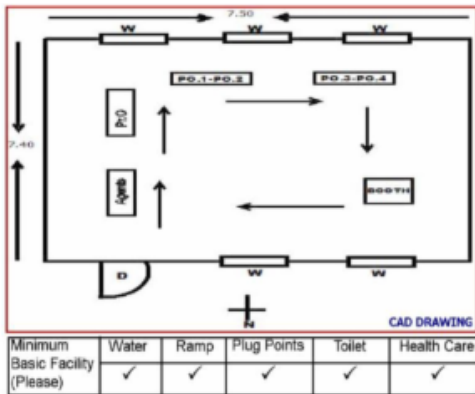

Google Map View

Polling Station Building Front View

Polling Station Front View

Cad View

Key MAP View

1 பெயர் : செங்காயன் தந்தை பெயர் : செம்படையன் வீட்டு எண் : 1 வயது : 73 பாலினம் : ஆண்	UQH1440502 Photo is available	2 பெயர் : ரெங்கம்மாள் கணவர் பெயர் : செங்காயன் வீட்டு எண் : 1 வயது : 68 பாலினம் : பெண்	UQH1440510 Photo is available	3 பெயர் : அல்லை கணவர் பெயர் : கணேசன் வீட்டு எண் : 1 வயது : 64 பாலினம் : பெண்	UQH0247387 Photo is available
4 பெயர் : வினோதினி கணவர் பெயர் : இளங்கோவன் வீட்டு எண் : 1 வயது : 33 பாலினம் : பெண்	UQH0890665 Photo is available	5 பெயர் : லோகேஸ்வரி கணவர் பெயர் : முருகானந்தம் வீட்டு எண் : 1 வயது : 31 பாலினம் : பெண்	UQH0890616 Photo is available	6 பெயர் : அஜித்குமார் தந்தை பெயர் : புஷ்பராஜ் வீட்டு எண் : 1 வயது : 27 பாலினம் : ஆண்	UQH0890756 Photo is available
7 பெயர் : ரவிச்சந்திரன் தந்தை பெயர் : அங்கமுத்து வீட்டு எண் : 1-23 வயது : 59 பாலினம் : ஆண்	CDV2411908 Photo is available	8 பெயர் : யமுனா தந்தை பெயர் : ரவிசந்திரன் வீட்டு எண் : 1/23 வயது : 24 பாலினம் : பெண்	UQH1813419 Photo is available	9 பெயர் : தினேஷ் தந்தை பெயர் : பழனியாண்டி வீட்டு எண் : 1-34 வயது : 30 பாலினம் : ஆண்	UQH0615534 Photo is available
10 பெயர் : பிரதீப் தந்தை பெயர் : சுந்தரலிங்கம் வீட்டு எண் : 1/39-1 வயது : 20 பாலினம் : ஆண்	UQH2124014 Photo is available	11 பெயர் : ரூபன்ராஜ் தந்தை பெயர் : ஆறுமுகம் வீட்டு எண் : 1/180 வயது : 26 பாலினம் : ஆண்	UQH0989475 Photo is available	12 பெயர் : மதுஷினி தந்தை பெயர் : வேலாயுதம் வீட்டு எண் : 1/185-11 வயது : 21 பாலினம் : பெண்	UQH2039436 Photo is available
13 பெயர் : கோவிந்தம்மாள் கணவர் பெயர் : பழனியாண்டி வீட்டு எண் : 1/201 வயது : 44 பாலினம் : பெண்	UQH0247510 Photo is available	14 பெயர் : அறிவுழகன் தந்தை பெயர் : நல்லதம்பி வீட்டு எண் : 1/204-1 வயது : 22 பாலினம் : ஆண்	UQH1980929 Photo is available	15 பெயர் : வினிதா தந்தை பெயர் : ரெங்கசாமி வீட்டு எண் : 1/255 வயது : 22 பாலினம் : பெண்	UQH1956184 Photo is available
16 பெயர் : ரெங்கநாதன் தந்தை பெயர் : துளசிராஜ் வீட்டு எண் : 1-308-4 வயது : 40 பாலினம் : ஆண்	CDV4672457 Photo is available	17 பெயர் : துளசிராசு தந்தை பெயர் : பெரியண்ணன் வீட்டு எண் : 2 வயது : 64 பாலினம் : ஆண்	CDV4365847 Photo is available	18 பெயர் : தங்கமணி கணவர் பெயர் : துளசிராசு வீட்டு எண் : 2 வயது : 58 பாலினம் : பெண்	CDV2412914 Photo is available
19 பெயர் : பார்வதி கணவர் பெயர் : முத்து வீட்டு எண் : 2-1 வயது : 66 பாலினம் : பெண்	UQH0711929 Photo is available	20 பெயர் : நடராஜன் தந்தை பெயர் : செங்காயன் வீட்டு எண் : 2/1 வயது : 34 பாலினம் : ஆண்	UQH0247619 Photo is available	21 பெயர் : அனிதா கணவர் பெயர் : நடராஜன் வீட்டு எண் : 2/1 வயது : 27 பாலினம் : பெண்	UQH0982470 Photo is available
22 பெயர் : தனப்பிரியா தந்தை பெயர் : துளசிராஜ் வீட்டு எண் : 2-2 வயது : 30 பாலினம் : பெண்	UQH0615765 Photo is available	23 பெயர் : சுப்பிரமணியன் தந்தை பெயர் : தில்லான் வீட்டு எண் : 2-3 வயது : 61 பாலினம் : ஆண்	CDV2412070 Photo is available	24 பெயர் : பிரபாத் தந்தை பெயர் : சுப்பிரமணியன் வீட்டு எண் : 2-3 வயது : 33 பாலினம் : ஆண்	UQH0419333 Photo is available
25 பெயர் : கண்ணன் தந்தை பெயர் : ரெங்கராஜ் வீட்டு எண் : 2/6 வயது : 25 பாலினம் : ஆண்	UQH0989509 Photo is available	26 பெயர் : காயத்ரி தந்தை பெயர் : தங்கராஜ் வீட்டு எண் : 2-6/5-7 வயது : 24 பாலினம் : பெண்	UQH1919059 Photo is available	27 பெயர் : செந்தில்குமார் தந்தை பெயர் : செல்வராஜ் வீட்டு எண் : 2-8 வயது : 36 பாலினம் : ஆண்	CDV4672465 Photo is available
28 பெயர் : பரமேஸ்வரி கணவர் பெயர் : கணேசன் வீட்டு எண் : 2/8 வயது : 26 பாலினம் : பெண்	UQH1985225 Photo is available	29 பெயர் : பரமேஸ்வரி கணவர் பெயர் : காத்தபெருமாள் வீட்டு எண் : 2-10 வயது : 39 பாலினம் : பெண்	UQH0058826 Photo is available	30 பெயர் : மணிகண்டன் தந்தை பெயர் : காத்தான் வீட்டு எண் : 2-11 வயது : 29 பாலினம் : ஆண்	UQH0792481 Photo is available