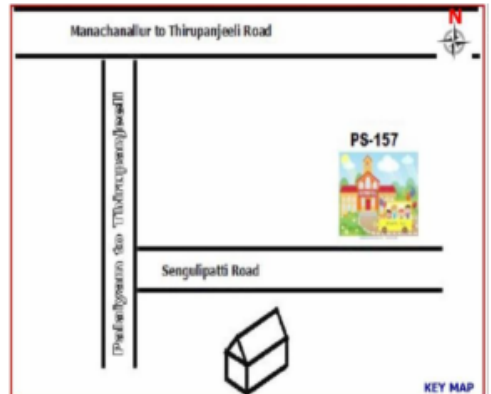

Google Map View

Polling Station Building Front View

Polling Station Front View

Cad View

Key MAP View

Minimum Basic Facility (Please)	Water	Ramp	Plug Points	Toilet	Health Care
	✓	✓	✓	✓	✓

1 பெயர் : செந்தாமரை தந்தை பெயர்: ஆரியன் வீட்டு எண் : 1 வயது : 56 பாலினம் : ஆண் Photo is available	CDV1465335	2 பெயர் : சித்ரா தந்தை பெயர்: பன்னீர் செல்வம் வீட்டு எண் : 1 வயது : 36 பாலினம் : பெண் Photo is available	UQH0248153	3 பெயர் : ரெங்கசாமி தந்தை பெயர்: ஆரியன் வீட்டு எண் : 1-4 வயது : 52 பாலினம் : ஆண் Photo is available	UQH1457076
4 பெயர் : ராஜகோபால் இதரர் பெயர்: நளினி வீட்டு எண் : 1/105-1 வயது : 32 பாலினம் : ஆண் Photo is available	UQH1898295	5 பெயர் : நளினி கணவர் பெயர்: ராஜகோபால் வீட்டு எண் : 1/105-1 வயது : 29 பாலினம் : பெண் Photo is available	UQH1892132	6 பெயர் : ராமலிங்கம் தந்தை பெயர்: வெங்கடாசலம் வீட்டு எண் : 1/185 வயது : 59 பாலினம் : ஆண் Photo is available	CDV1463579
7 பெயர் : லெட்சுமி கணவர் பெயர்: நடராஜன் வீட்டு எண் : 1-185 வயது : 50 பாலினம் : பெண் Photo is available	CDV1463041	8 பெயர் : பார்த்திபன் தந்தை பெயர்: நடராஜன் வீட்டு எண் : 1-185 வயது : 31 பாலினம் : ஆண் Photo is available	UQH0712091	9 பெயர் : மனிஷா தந்தை பெயர்: நடராஜன் வீட்டு எண் : 1-185 வயது : 29 பாலினம் : பெண் Photo is available	UQH0712158
10 பெயர் : செளமியா தந்தை பெயர்: நடராஜன் வீட்டு எண் : 1/185 வயது : 27 பாலினம் : பெண் Photo is available	UQH0988709	11 பெயர் : ஜீவா கணவர் பெயர்: வெங்கடாசலம் வீட்டு எண் : 1-259 வயது : 37 பாலினம் : பெண் Photo is available	UQH0309039	12 பெயர் : சுசிலா கணவர் பெயர்: நம்பியார் வீட்டு எண் : 1-259-1 வயது : 50 பாலினம் : பெண் Photo is available	CDV1463686
13 பெயர் : பூபதி தந்தை பெயர்: குழந்தைவேல் வீட்டு எண் : 2 வயது : 27 பாலினம் : ஆண் Photo is available	UQH0988626	14 பெயர் : ராணி கணவர் பெயர்: அன்பழகன் வீட்டு எண் : 2-20A வயது : 41 பாலினம் : பெண் Photo is available	UQH0247015	15 பெயர் : யோகேஷ்குமார் தந்தை பெயர்: ரேங்கராஜ் வீட்டு எண் : 2/23ஏ வயது : 23 பாலினம் : ஆண் Photo is available	UQH1993096
16 பெயர் : செண்பகம் கணவர் பெயர்: சுப்பிரமணியன் வீட்டு எண் : 2/110 வயது : 44 பாலினம் : பெண் Photo is available	CDV2414746	17 பெயர் : சுபத்ரா கணவர் பெயர்: செல்வன் வீட்டு எண் : 2-161-1 வயது : 46 பாலினம் : பெண் Photo is available	CDV2417343	18 பெயர் : செல்வராஜ் தந்தை பெயர்: பெரியசாமி வீட்டு எண் : 3 வயது : 53 பாலினம் : ஆண் Photo is available	CDV2416196
19 பெயர் : சுந்தரி கணவர் பெயர்: செல்வராஜ் வீட்டு எண் : 3 வயது : 49 பாலினம் : பெண் Photo is available	CDV2416204	20 பெயர் : சரத்குமார் தந்தை பெயர்: பரமசிவம் வீட்டு எண் : 3-9 வயது : 29 பாலினம் : ஆண் Photo is available	UQH0712141	21 பெயர் : ரேவதி கணவர் பெயர்: கிருஷ்ணகுமார் வீட்டு எண் : 3-21C வயது : 39 பாலினம் : பெண் Photo is available	UQH0476614
S 22 பெயர் : சுந்தரராசு தந்தை பெயர்: சின்னத்தம்பி வீட்டு எண் : 3-23 வயது : 47 பாலினம் : ஆண் Photo is available	CDV2414829	23 பெயர் : சிதம்பரம்பிள்ளை தந்தை பெயர்: ஆண்டியப்பிள்ளை வீட்டு எண் : 4 வயது : 90 பாலினம் : ஆண் Photo is available	UQH1457084	24 பெயர் : சோழ தந்தை பெயர்: பெருமாள் வீட்டு எண் : 4-5 வயது : 37 பாலினம் : ஆண் Photo is available	UQH0829069
25 பெயர் : ஜான்சி தந்தை பெயர்: சுப்ரமணியன் வீட்டு எண் : 4/10 வயது : 25 பாலினம் : பெண் Photo is available	UQH1814342	26 பெயர் : சரண்யா கணவர் பெயர்: வீரக்குமார் வீட்டு எண் : 4-23 வயது : 32 பாலினம் : பெண் Photo is available	UQH0420901	27 பெயர் : பானுமதி கணவர் பெயர்: வேலாயுதம் வீட்டு எண் : 4-38 வயது : 43 பாலினம் : பெண் Photo is available	UQH1457092
28 பெயர் : சிவபிரகாஷ் தந்தை பெயர்: வேலாயுதம் வீட்டு எண் : 4-38 வயது : 37 பாலினம் : ஆண் Photo is available	UQH0712109	29 பெயர் : அன்னலெட்சுமி கணவர் பெயர்: துரைசாமி வீட்டு எண் : 4-41 வயது : 65 பாலினம் : பெண் Photo is available	UQH1457100	30 பெயர் : மல்லிகா கணவர் பெயர்: அசோக்குமார் வீட்டு எண் : 4-47 வயது : 52 பாலினம் : பெண் Photo is available	UQH0668202