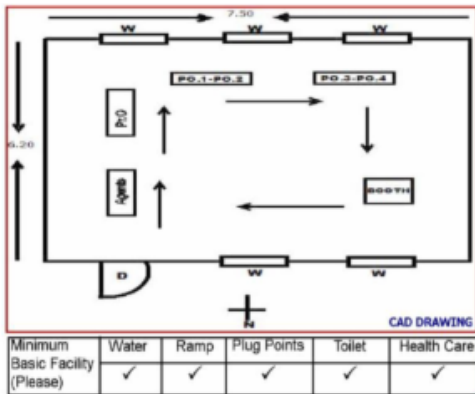

Google Map View

Polling Station Building Front View

Polling Station Front View

Cad View

Key MAP View

சட்டமன்றத் தொகுதியின் எண் மற்றும் பெயர் : 144-மணச்சநல்லூர்
பிரிவு எண் மற்றும் பெயர் : 1-தீரம்பாளையம் (வ.கி) மற்றும் (உ), வார்டு-1 செங்குழிப்பட்டி