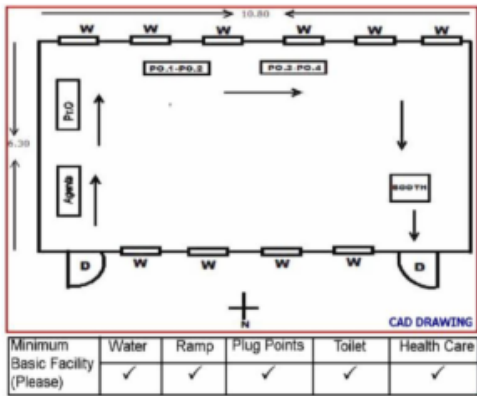

Google Map View

Polling Station Building Front View

Polling Station Front View

Cad View

Key MAP View

1 பெயர் : ரஞ்சிதம் கணவர் பெயர்: ராமையா வீட்டு எண் : 1 வயது : 55 பாலினம் : பெண் Photo is available	CDV1425727	2 பெயர் : தமிழ்செழியன் தந்தை பெயர்: அன்புச்செழியன் வீட்டு எண் : 1 வயது : 46 பாலினம் : ஆண் Photo is available	UQH0524488	3 பெயர் : காமாட்சி கணவர் பெயர்: தமிழ்செழியன் வீட்டு எண் : 1 வயது : 43 பாலினம் : பெண் Photo is available	CDV2445864
4 பெயர் : சந்திரகுமார் தந்தை பெயர்: தங்கராஜ் வீட்டு எண் : 01 வயது : 41 பாலினம் : ஆண் Photo is available	CDV4543054	#2 5 பெயர் : சுதர்சன் ரா தந்தை பெயர்: ராஜேந்திரன் வீட்டு எண் : 1/2 வயது : 24 பாலினம் : ஆண் Photo is available	UQH1725456	6 பெயர் : ராதா கணவர் பெயர்: இளங்கோவன் வீட்டு எண் : 1-3 வயது : 37 பாலினம் : பெண் Photo is available	UQH1038181
7 பெயர் : ராஜேஸ்வரி கணவர் பெயர்: ராஜேந்திரன் வீட்டு எண் : 1-6 வயது : 55 பாலினம் : பெண் Photo is available	CDV2449890	8 பெயர் : சந்துரு தந்தை பெயர்: ராஜேந்திரன் வீட்டு எண் : 1-6 வயது : 32 பாலினம் : ஆண் Photo is available	UQH0422873	9 பெயர் : பிரமிளா தாயின் பெயர்: ராஜேஸ்வரி வீட்டு எண் : 1-6 வயது : 27 பாலினம் : பெண் Photo is available	UQH0891606
10 பெயர் : மகேஷ்வரி கணவர் பெயர்: ராமசாமி வீட்டு எண் : 1-7 வயது : 63 பாலினம் : பெண் Photo is available	UQH0829424	11 பெயர் : குதநாதன் தந்தை பெயர்: ஆண்டவர் வீட்டு எண் : 1-8 வயது : 35 பாலினம் : ஆண் Photo is available	UQH0557751	12 பெயர் : யோகல்வரி கணவர் பெயர்: சந்திரகுமார் வீட்டு எண் : 1-13 வயது : 43 பாலினம் : பெண் Photo is available	UQH0166645
13 பெயர் : சந்திரகுமார் தந்தை பெயர்: லோகநாதன் வீட்டு எண் : 1-13 வயது : 39 பாலினம் : ஆண் Photo is available	UQH0166652	14 பெயர் : கௌசல்யா கணவர் பெயர்: செல்வராசு வீட்டு எண் : 1/13 வயது : 25 பாலினம் : பெண் Photo is available	UQH1881911	15 பெயர் : பூர்ணிமா தந்தை பெயர்: இராதாகிருஷ்ணன் வீட்டு எண் : 1-16A வயது : 27 பாலினம் : பெண் Photo is available	UQH0891614
16 பெயர் : நாச்சாரம்மாள் கணவர் பெயர்: அழகப்பெருமாள் வீட்டு எண் : 1/19 வயது : 72 பாலினம் : பெண் Photo is available	UQH1996776	17 பெயர் : சிவபாக்கியம் கணவர் பெயர்: ராமசாமி வீட்டு எண் : 1-19 வயது : 52 பாலினம் : பெண் Photo is available	UQH0334136	18 பெயர் : தனசேகரன் தந்தை பெயர்: ராமசாமி வீட்டு எண் : 1-19 வயது : 34 பாலினம் : ஆண் Photo is available	UQH0249334
19 பெயர் : மகேஸ்வரன் தந்தை பெயர்: ராமசாமி வீட்டு எண் : 1-19 வயது : 29 பாலினம் : ஆண் Photo is available	UQH0859215	20 பெயர் : பிரியா தந்தை பெயர்: வெங்கட்ராமன் வீட்டு எண் : 1-25A வயது : 28 பாலினம் : பெண் Photo is available	UQH0891507	21 பெயர் : யுவராஜ் தந்தை பெயர்: வெங்கடாசலம் வீட்டு எண் : 1-30 வயது : 28 பாலினம் : ஆண் Photo is available	UQH0829390
22 பெயர் : சிவசங்கர் தந்தை பெயர்: சஞ்சீவி வீட்டு எண் : 1-31A வயது : 42 பாலினம் : ஆண் Photo is available	UQH0423087	23 பெயர் : அங்கம்மாள் கணவர் பெயர்: சிவசங்கர் வீட்டு எண் : 1-31A வயது : 40 பாலினம் : பெண் Photo is available	UQH0423095	24 பெயர் : பூமணி கணவர் பெயர்: சரவணன் வீட்டு எண் : 1-32J வயது : 36 பாலினம் : பெண் Photo is available	UQH0422915
25 பெயர் : நிஷாந்த் தந்தை பெயர்: ராமச்சந்திரன் வீட்டு எண் : 1-35 வயது : 28 பாலினம் : ஆண் Photo is available	UQH0793307	26 பெயர் : கிருஷ்ணவேணி தந்தை பெயர்: பெரியசாமி வீட்டு எண் : 1-39 வயது : 35 பாலினம் : பெண் Photo is available	UQH0250647	27 பெயர் : திருப்பதி தந்தை பெயர்: பாலகிருஷ்ணன் வீட்டு எண் : 1-52 வயது : 35 பாலினம் : ஆண் Photo is available	UQH0249441
28 பெயர் : பாலசுந்தரி தந்தை பெயர்: திருப்பதி வீட்டு எண் : 1/52 வயது : 33 பாலினம் : பெண் Photo is available	UQH1717313	29 பெயர் : சசிகலா தந்தை பெயர்: பால்ராஜ் வீட்டு எண் : 1-53 வயது : 43 பாலினம் : பெண் Photo is available	CDV2449502	#2 30 பெயர் : விஜயா க தந்தை பெயர்: வெங்கடாசலம் வீட்டு எண் : எண்.1/54 வயது : 30 பாலினம் : பெண் Photo is available	UQH0619247