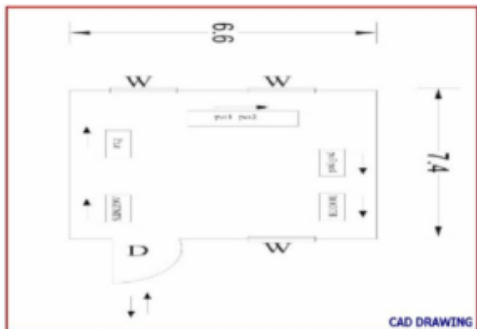

Google Map View

Polling Station Building Front View

Polling Station Front View

Cad View

Key MAP View

Minimum Basic Facility (Please)	Water	Ramp	Plug Points	Toilet	Health Care
	✓	✓	✓	✓	✓

1 பெயர் : இருசாமி கணவர் பெயர் : சீனிவாசன் வீட்டு எண் : 1 வயது : 70 பாலினம் : பெண்	UQH0250555 Photo is available	2 பெயர் : ராகவர்தினி தந்தை பெயர் : கருப்பையா வீட்டு எண் : 1 வயது : 24 பாலினம் : பெண்	UQH1872308 Photo is available	3 பெயர் : நடராஜன் தந்தை பெயர் : தர்மலிங்கம் வீட்டு எண் : 2/36/ஜீ வயது : 54 பாலினம் : ஆண்	UQH1885797 Photo is available
4 பெயர் : மாதவி தந்தை பெயர் : தம்பிராஜா வீட்டு எண் : 2/87 வயது : 20 பாலினம் : பெண்	UQH2071736 Photo is available	5 பெயர் : முத்தழகி கணவர் பெயர் : கோடப்பிள்ளை வீட்டு எண் : 2-99 வயது : 38 பாலினம் : பெண்	UQH0525204 Photo is available	6 பெயர் : ரோஷினி தந்தை பெயர் : செல்வராஜ் வீட்டு எண் : 2/105பி வயது : 22 பாலினம் : பெண்	UQH2077790 Photo is available
7 பெயர் : கீர்த்தனா செ தந்தை பெயர் : செல்வராஜ் வீட்டு எண் : 2/105பீ வயது : 19 பாலினம் : பெண்	UQH2121895 Photo is available	8 பெயர் : சரோஜா கணவர் பெயர் : செல்வராஜ் வீட்டு எண் : 2/223 வயது : 39 பாலினம் : பெண்	UQH2033348 Photo is available	9 பெயர் : சேகர் தந்தை பெயர் : குப்பன் வீட்டு எண் : 2-240 வயது : 60 பாலினம் : ஆண்	UQH0669242 Photo is available
10 பெயர் : சிவக்குமார் கி தந்தை பெயர் : கிருஷ்ணசாமி வீட்டு எண் : 2/243 சி, ஸ்ரீ வெங்கடேஸ்வரா ந வயது : 50 பாலினம் : ஆண்	UQH2076602 Photo is available	11 பெயர் : மலர்கொடி கணவர் பெயர் : நடராஜன் வீட்டு எண் : 2-245 வயது : 57 பாலினம் : பெண்	UQH0892190 Photo is available	12 பெயர் : லீலா தந்தை பெயர் : நடராஜன் வீட்டு எண் : 2-245 வயது : 33 பாலினம் : பெண்	UQH0892182 Photo is available
13 பெயர் : மோனிகா ச தந்தை பெயர் : சண்முகம் வீட்டு எண் : 2/246எ வயது : 22 பாலினம் : பெண்	UQH2103729 Photo is available	14 பெயர் : உமா மகேஸ்வரி கணவர் பெயர் : சுப்பிரமணியன் வீட்டு எண் : 2/248 வயது : 22 பாலினம் : பெண்	UQH1961770 Photo is available	15 பெயர் : பங்கஜவள்ளி தந்தை பெயர் : கோவிந்தன் வீட்டு எண் : 2/250 வயது : 37 பாலினம் : பெண்	UQH0129411 Photo is available
16 பெயர் : மலர் கணவர் பெயர் : ராஜகோபால் வீட்டு எண் : 2-264 வயது : 64 பாலினம் : பெண்	CDV1598317 Photo is available	17 பெயர் : இந்துமதி தந்தை பெயர் : அன்பழகன் வீட்டு எண் : 2-271ஏ வயது : 25 பாலினம் : பெண்	UQH0991083 Photo is available	18 பெயர் : ஜெயா கணவர் பெயர் : சுந்தரராஜ் வீட்டு எண் : 2/272 வயது : 28 பாலினம் : பெண்	UQH1872282 Photo is available
19 பெயர் : ராம்குமார் தந்தை பெயர் : கிருஷ்ணமூர்த்தி வீட்டு எண் : 2-272F வயது : 31 பாலினம் : ஆண்	UQH0525089 Photo is available	20 பெயர் : வினோத்குமார் தந்தை பெயர் : சந்திரசேகரன் வீட்டு எண் : 2/273-45 வயது : 32 பாலினம் : ஆண்	UQH1883628 Photo is available	21 பெயர் : செல்வராஜ் தந்தை பெயர் : பெரியசாமி வீட்டு எண் : 2/274 வயது : 63 பாலினம் : ஆண்	DVS6692388 Photo is available
22 பெயர் : கிருஷ்ணவேணி கணவர் பெயர் : செல்வராஜ் வீட்டு எண் : 2/274 வயது : 55 பாலினம் : பெண்	DVS6595639 Photo is available	23 பெயர் : சுசீலா கணவர் பெயர் : சூரபத்மன் வீட்டு எண் : 2-274 வயது : 48 பாலினம் : பெண்	UQH0919621 Photo is available	24 பெயர் : பிரசாந்தினி கணவர் பெயர் : அருண் குமார் வீட்டு எண் : 2/274 வயது : 29 பாலினம் : பெண்	UQH1886274 Photo is available
25 பெயர் : ஹரிபிரசாத் தந்தை பெயர் : செல்வராஜ் வீட்டு எண் : 2/274 வயது : 29 பாலினம் : ஆண்	UCH0945907 Photo is available	26 பெயர் : ஜெயபுரீ தந்தை பெயர் : செல்வராஜ் வீட்டு எண் : 2/274 வயது : 25 பாலினம் : பெண்	UCH1245372 Photo is available	S 27 பெயர் : கமலம் கணவர் பெயர் : பிச்சை வீட்டு எண் : 2/284 வயது : 66 பாலினம் : பெண்	UQH1885078 Photo is available
S 28 பெயர் : அரவிந்த் தந்தை பெயர் : ரவிசுந்திரன் வீட்டு எண் : 2-284 வயது : 29 பாலினம் : ஆண்	UQH0714121 Photo is available	29 பெயர் : ஜெயந்தி கணவர் பெயர் : கிருஷ்ணமூர்த்தி வீட்டு எண் : 2-288 வயது : 37 பாலினம் : பெண்	UQH0669127 Photo is available	30 பெயர் : விக்னேஷ் தந்தை பெயர் : பெருமாள் வீட்டு எண் : 2/299 வயது : 28 பாலினம் : ஆண்	UQH1828854 Photo is available