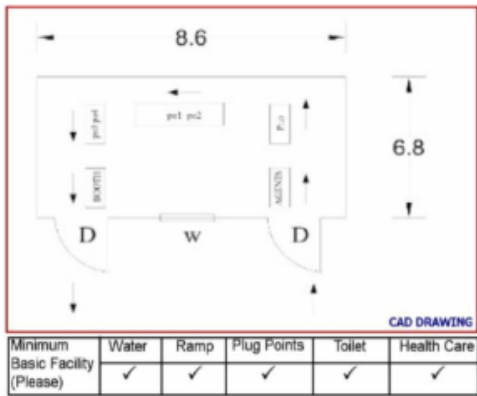

Google Map View

Polling Station Building Front View

Polling Station Front View

Cad View

Key MAP View

1 பெயர் : இந்திராணி கணவர் பெயர்: செல்வராசு வீட்டு எண் : 1 வயது : 50 பாலினம் : பெண்	UQH1532431 Photo is available	2 பெயர் : அனிதா கணவர் பெயர்: துரைராஜ் வீட்டு எண் : 1 வயது : 33 பாலினம் : பெண்	UQH0619106 Photo is available	3 பெயர் : ரகுபதி தந்தை பெயர்: செல்வராஜ் வீட்டு எண் : 1 வயது : 32 பாலினம் : ஆண்	UQH0830190 Photo is available
4 பெயர் : அறிவரசன் தந்தை பெயர்: சுப்ரமணி வீட்டு எண் : 1 வயது : 25 பாலினம் : ஆண்	UQH1724210 Photo is available	5 பெயர் : ராமச்சந்திரன் தந்தை பெயர்: கோவிந்தசாமி வீட்டு எண் : 1-9A வயது : 39 பாலினம் : ஆண்	UQH0062455 Photo is available	6 பெயர் : சரஸ்வதி கணவர் பெயர்: கனகராஜ் வீட்டு எண் : 2 வயது : 45 பாலினம் : பெண்	CDV1447697 Photo is available
7 பெயர் : சுதா தந்தை பெயர்: கனகராஜ் வீட்டு எண் : 2 வயது : 27 பாலினம் : பெண்	UQH0892695 Photo is available	8 பெயர் : கவியா தந்தை பெயர்: கனகராஜ் வீட்டு எண் : -2- வயது : 26 பாலினம் : பெண்	UQH0996793 Photo is available	9 பெயர் : முருகேசன் தந்தை பெயர்: மாரிமுத்து வீட்டு எண் : 2/279 வயது : 46 பாலினம் : ஆண்	CDV2447290 Photo is available
10 பெயர் : மாரியாபி கணவர் பெயர்: சேந்தன் வீட்டு எண் : 3 வயது : 27 பாலினம் : பெண்	UQH1993864 Photo is available	11 பெயர் : கௌதம் தந்தை பெயர்: கனகராஜ் வீட்டு எண் : 03 வயது : 24 பாலினம் : ஆண்	UQH1882463 Photo is available	12 பெயர் : சந்திரமோகன் தந்தை பெயர்: சந்திரபாபு வீட்டு எண் : 3-1 வயது : 28 பாலினம் : ஆண்	UQH0830083 Photo is available
13 பெயர் : ரமேஷ் தாயின் பெயர்: எல்லம்மாள் வீட்டு எண் : 3/327ஏ வயது : 19 பாலினம் : ஆண்	UQH2136141 Photo is available	14 பெயர் : ஜானகி கணவர் பெயர்: வடகிரி வீட்டு எண் : 4 வயது : 52 பாலினம் : பெண்	UQH1532464 Photo is available	15 பெயர் : ரமேஷ் தந்தை பெயர்: முத்துவண்ணி வீட்டு எண் : 4-183 வயது : 49 பாலினம் : ஆண்	UQH1532472 Photo is available
16 பெயர் : அனிதா கணவர் பெயர்: ரமேஷ் வீட்டு எண் : 4-183 வயது : 38 பாலினம் : பெண்	UQH0251843 Photo is available	17 பெயர் : மலைச்சாமி தந்தை பெயர்: முத்துசாமி வீட்டு எண் : 4-185 வயது : 51 பாலினம் : ஆண்	UQH1532480 Photo is available	18 பெயர் : சின்னதம்பி தந்தை பெயர்: முத்துசாமி வீட்டு எண் : 4-185 வயது : 47 பாலினம் : ஆண்	CDV1425883 Photo is available
19 பெயர் : சரஸ்வதி கணவர் பெயர்: சின்னத்தம்பி வீட்டு எண் : 4-185 வயது : 41 பாலினம் : பெண்	UQH0061069 Photo is available	20 பெயர் : ராமசாமி தந்தை பெயர்: பெருமாள் வீட்டு எண் : 5 வயது : 68 பாலினம் : ஆண்	CDV1448067 Photo is available	21 பெயர் : ஆரியன் தந்தை பெயர்: பெரியசாமி வீட்டு எண் : 5 வயது : 56 பாலினம் : ஆண்	UQH1532498 Photo is available
22 பெயர் : சேந்தராஜ் தந்தை பெயர்: செல்வராஜ் வீட்டு எண் : 5-1 வயது : 33 பாலினம் : ஆண்	UQH0525865 Photo is available	23 பெயர் : ஆனந்தராஜ் தந்தை பெயர்: கோவிந்தன் வீட்டு எண் : 5-2 வயது : 31 பாலினம் : ஆண்	UQH0525873 Photo is available	24 பெயர் : வனத்தாள் கணவர் பெயர்: கோவிந்தன் வீட்டு எண் : 5-3 வயது : 60 பாலினம் : பெண்	UQH1532506 Photo is available
25 பெயர் : ஜனினா கணவர் பெயர்: சுரேஷ் வீட்டு எண் : 5-6 வயது : 31 பாலினம் : பெண்	UQH0525899 Photo is available	26 பெயர் : தவமணி கணவர் பெயர்: ராமன் வீட்டு எண் : 5-7 வயது : 33 பாலினம் : பெண்	UQH0425546 Photo is available	27 பெயர் : சுரேஷ் தந்தை பெயர்: வடமலை வீட்டு எண் : 5-13 வயது : 34 பாலினம் : ஆண்	UQH0251819 Photo is available
28 பெயர் : ராதா கணவர் பெயர்: சுரேஷ் வீட்டு எண் : 5-13 வயது : 27 பாலினம் : பெண்	UQH0919779 Photo is available	# 29 பெயர் : சசிகலா கணவர் பெயர்: குமார் வீட்டு எண் : 5-15 வயது : 37 பாலினம் : பெண்	UQH0251850 Photo is available	30 பெயர் : இளையராஜா தந்தை பெயர்: கோவிந்தன் வீட்டு எண் : 5-17 வயது : 32 பாலினம் : ஆண்	UQH0525907 Photo is available