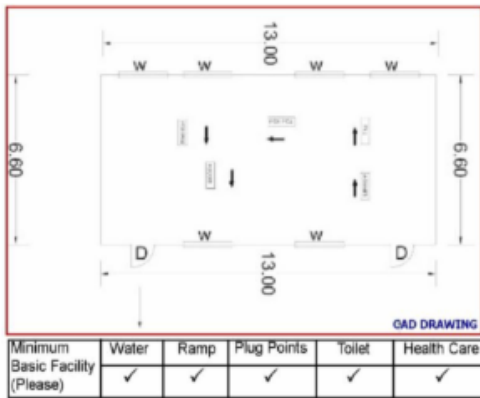

Google Map View

Polling Station Building Front View

Polling Station Front View

Cad View

Key MAP View

சட்டமன்றத் தொகுதியின் எண் மற்றும் பெயர் : 144-மணச்சுநல்லூர்  
பிரிவு எண் மற்றும் பெயர் 1-மங்களம் (வ.கி) மற்றும் (ஊ), வார்டு-2 சேரித்தெரு