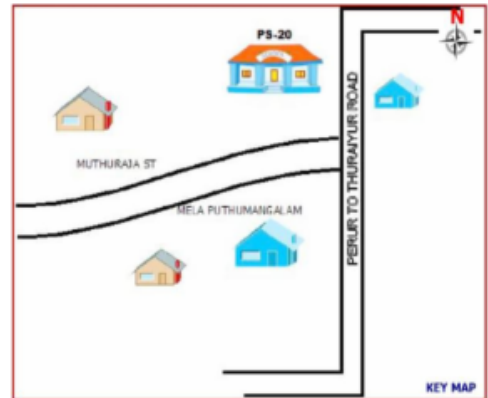

Google Map View

Polling Station Building Front View

Polling Station Front View

Cad View

Key MAP View

1 பெயர் : பெரியம்மாள் தந்தை பெயர் : கருப்பண்ணன் வீட்டு எண் : 1 வயது : 62 பாலினம் : பெண் Photo is available	UQH1084979	2 பெயர் : கவிதா கணவர் பெயர் : தனபால் வீட்டு எண் : 1 வயது : 48 பாலினம் : பெண் Photo is available	UQH0206698	3 பெயர் : சகுந்தலா கணவர் பெயர் : ராமசந்திரன் வீட்டு எண் : 1 வயது : 36 பாலினம் : பெண் Photo is available	UQH0206540
S 4 பெயர் : ராகவன் தந்தை பெயர் : ராமலிங்கம் வீட்டு எண் : 1/42 வயது : 19 பாலினம் : ஆண் Photo is available	UQH2123073	5 பெயர் : பூபதி தாயின் பெயர் : புஷ்பா வீட்டு எண் : 1/51 வயது : 26 பாலினம் : ஆண் Photo is available	UQH1003409	6 பெயர் : வைஷ்ணவி தந்தை பெயர் : செந்திசுமார் வீட்டு எண் : 1/126 வயது : 25 பாலினம் : பெண் Photo is available	UQH1907609
7 பெயர் : செல்லம்மாள் கணவர் பெயர் : பெருமாள் வீட்டு எண் : 2 வயது : 60 பாலினம் : பெண் Photo is available	UQH1084987	8 பெயர் : இந்திராணி கணவர் பெயர் : சரவணன் வீட்டு எண் : 2 வயது : 51 பாலினம் : பெண் Photo is available	UQH0206672	9 பெயர் : பழனிசாமி தந்தை பெயர் : முத்துசுரப்பன் வீட்டு எண் : 2 வயது : 44 பாலினம் : ஆண் Photo is available	CDV4703211
10 பெயர் : மணிகண்டன் தந்தை பெயர் : சரவணன் வீட்டு எண் : 2 வயது : 28 பாலினம் : ஆண் Photo is available	UQH0766972	11 பெயர் : ஷாலினி தந்தை பெயர் : கிருஷ்ணசாமி வீட்டு எண் : 2 வயது : 25 பாலினம் : பெண் Photo is available	UQH0958157	12 பெயர் : பெரியசாமி தந்தை பெயர் : பெருமாள் வீட்டு எண் : 2-3 வயது : 41 பாலினம் : ஆண் Photo is available	UQH0206730
13 பெயர் : பாஸு தந்தை பெயர் : வடிவேல் வீட்டு எண் : 2-4 வயது : 32 பாலினம் : ஆண் Photo is available	UQH0652578	14 பெயர் : ரஞ்சித் தந்தை பெயர் : கனகராசு வீட்டு எண் : 2/5 வயது : 26 பாலினம் : ஆண் Photo is available	UQH0958116	15 பெயர் : பொன்னுசாமி தந்தை பெயர் : துரைசாமி வீட்டு எண் : 2-9 வயது : 41 பாலினம் : ஆண் Photo is available	UQH0008151
16 பெயர் : பரிமளா கணவர் பெயர் : செல்வராசு வீட்டு எண் : 2-9 வயது : 40 பாலினம் : பெண் Photo is available	UQH0008078	17 பெயர் : பொன்மணி கணவர் பெயர் : காமராஜ் வீட்டு எண் : 2-10 வயது : 41 பாலினம் : பெண் Photo is available	UQH0008110	18 பெயர் : பிரதீப கணவர் பெயர் : சிவசுமார் வீட்டு எண் : 2/10 வயது : 20 பாலினம் : பெண் Photo is available	UQH2114601
19 பெயர் : சதிஷ் தந்தை பெயர் : செல்வராசு வீட்டு எண் : 2-13 வயது : 35 பாலினம் : ஆண் Photo is available	UQH0206706	20 பெயர் : தினேஷ் தந்தை பெயர் : செல்வராசு வீட்டு எண் : 2/13 வயது : 28 பாலினம் : ஆண் Photo is available	UQH0946145	21 பெயர் : தனலட்சுமி கணவர் பெயர் : கிருஷ்ணசாமி வீட்டு எண் : 2-16 வயது : 40 பாலினம் : பெண் Photo is available	UQH0007898
22 பெயர் : லெட்சுமி கணவர் பெயர் : சூரடியான் வீட்டு எண் : 2-18 வயது : 48 பாலினம் : பெண் Photo is available	UQH0206532	23 பெயர் : திலகவதி கணவர் பெயர் : தங்கவேல் வீட்டு எண் : 2-21 வயது : 44 பாலினம் : பெண் Photo is available	UQH0206599	24 பெயர் : வினோத் தந்தை பெயர் : நல்லதம்பி வீட்டு எண் : 2/21 வயது : 27 பாலினம் : ஆண் Photo is available	UQH0946137
25 பெயர் : நல்லதம்பி தந்தை பெயர் : முருகேசன் வீட்டு எண் : 2-21A வயது : 48 பாலினம் : ஆண் Photo is available	UQH0206573	26 பெயர் : சதிஸ் வெ தந்தை பெயர் : வெங்கடாசலம் வீட்டு எண் : 2/27பி வயது : 34 பாலினம் : ஆண் Photo is available	UQH0109017	27 பெயர் : நிஷா கணவர் பெயர் : சதீஸ் வீட்டு எண் : 2/27பி வயது : 24 பாலினம் : பெண் Photo is available	UQH2020022
28 பெயர் : அருண்சுமார் தந்தை பெயர் : சின்னையன் வீட்டு எண் : 2/34 வயது : 26 பாலினம் : ஆண் Photo is available	UQH0998120	29 பெயர் : நல்லுசாமி தாயின் பெயர் : காந்தி வீட்டு எண் : 2-35 வயது : 36 பாலினம் : ஆண் Photo is available	UQH0206565	30 பெயர் : மாலதி கணவர் பெயர் : நல்லுசாமி வீட்டு எண் : 2-35 வயது : 28 பாலினம் : பெண் Photo is available	UQH0767053