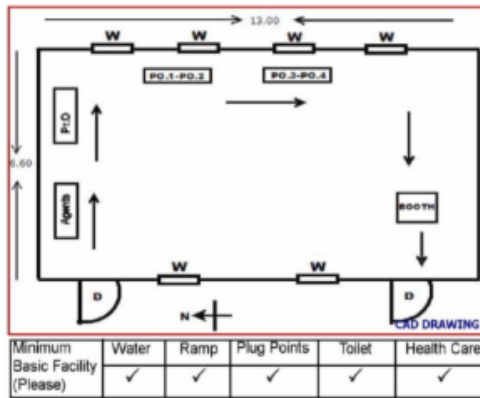

Google Map View

Polling Station Building Front View

Polling Station Front View

Cad View

Key MAP View

1 பெயர் : பெரியம்மாள் தந்தை பெயர் : கருப்பண்ணன் வீட்டு எண் : 1 வயது : 62 பாலினம் : பெண் Photo is available	UQH1084979	2 பெயர் : கவிதா கணவர் பெயர் : தனபால் வீட்டு எண் : 1 வயது : 48 பாலினம் : பெண் Photo is available	UQH0206698	3 பெயர் : சகுந்தலா கணவர் பெயர் : ராமசந்திரன் வீட்டு எண் : 1 வயது : 36 பாலினம் : பெண் Photo is available	UQH0206540
S 4 பெயர் : ராகவன் தந்தை பெயர் : ராமலிங்கம் வீட்டு எண் : 1/42 வயது : 19 பாலினம் : ஆண் Photo is available	UQH2123073	5 பெயர் : பூபதி தாயின் பெயர் : புஷ்பா வீட்டு எண் : 1/51 வயது : 26 பாலினம் : ஆண் Photo is available	UQH1003409	6 பெயர் : வைஷ்ணவி தந்தை பெயர் : செந்திசுமார் வீட்டு எண் : 1/126 வயது : 25 பாலினம் : பெண் Photo is available	UQH1907609
7 பெயர் : செல்லம்மாள் கணவர் பெயர் : பெருமாள் வீட்டு எண் : 2 வயது : 60 பாலினம் : பெண் Photo is available	UQH1084987	8 பெயர் : இந்திராணி கணவர் பெயர் : சரவணன் வீட்டு எண் : 2 வயது : 51 பாலினம் : பெண் Photo is available	UQH0206672	9 பெயர் : பழனிசாமி தந்தை பெயர் : முத்துசுரப்பன் வீட்டு எண் : 2 வயது : 44 பாலினம் : ஆண் Photo is available	CDV4703211
10 பெயர் : மணிகண்டன் தந்தை பெயர் : சரவணன் வீட்டு எண் : 2 வயது : 28 பாலினம் : ஆண் Photo is available	UQH0766972	11 பெயர் : ஷாலினி தந்தை பெயர் : கிருஷ்ணசாமி வீட்டு எண் : 2 வயது : 25 பாலினம் : பெண் Photo is available	UQH0958157	12 பெயர் : பெரியசாமி தந்தை பெயர் : பெருமாள் வீட்டு எண் : 2-3 வயது : 41 பாலினம் : ஆண் Photo is available	UQH0206730
13 பெயர் : பாஸு தந்தை பெயர் : வடிவேல் வீட்டு எண் : 2-4 வயது : 32 பாலினம் : ஆண் Photo is available	UQH0652578	14 பெயர் : ரஞ்சித் தந்தை பெயர் : கனகராசு வீட்டு எண் : 2/5 வயது : 26 பாலினம் : ஆண் Photo is available	UQH0958116	15 பெயர் : பொன்னுசாமி தந்தை பெயர் : துரைசாமி வீட்டு எண் : 2-9 வயது : 41 பாலினம் : ஆண் Photo is available	UQH0008151
16 பெயர் : பரிமளா கணவர் பெயர் : செல்வராசு வீட்டு எண் : 2-9 வயது : 40 பாலினம் : பெண் Photo is available	UQH0008078	17 பெயர் : பொன்மணி கணவர் பெயர் : காமராஜ் வீட்டு எண் : 2-10 வயது : 41 பாலினம் : பெண் Photo is available	UQH0008110	18 பெயர் : பிரதீப கணவர் பெயர் : சிவசுமார் வீட்டு எண் : 2/10 வயது : 20 பாலினம் : பெண் Photo is available	UQH2114601
19 பெயர் : சதிஷ் தந்தை பெயர் : செல்வராசு வீட்டு எண் : 2-13 வயது : 35 பாலினம் : ஆண் Photo is available	UQH0206706	20 பெயர் : தினேஷ் தந்தை பெயர் : செல்வராசு வீட்டு எண் : 2/13 வயது : 28 பாலினம் : ஆண் Photo is available	UQH0946145	21 பெயர் : தனலட்சுமி கணவர் பெயர் : கிருஷ்ணசாமி வீட்டு எண் : 2-16 வயது : 40 பாலினம் : பெண் Photo is available	UQH0007898
22 பெயர் : லெட்சுமி கணவர் பெயர் : சூரடியான் வீட்டு எண் : 2-18 வயது : 48 பாலினம் : பெண் Photo is available	UQH0206532	23 பெயர் : திலகவதி கணவர் பெயர் : தங்கவேல் வீட்டு எண் : 2-21 வயது : 44 பாலினம் : பெண் Photo is available	UQH0206599	24 பெயர் : வினோத் தந்தை பெயர் : நல்லதம்பி வீட்டு எண் : 2/21 வயது : 27 பாலினம் : ஆண் Photo is available	UQH0946137
25 பெயர் : நல்லதம்பி தந்தை பெயர் : முருகேசன் வீட்டு எண் : 2-21A வயது : 48 பாலினம் : ஆண் Photo is available	UQH0206573	26 பெயர் : சதிஸ் வெ தந்தை பெயர் : வெங்கடாசலம் வீட்டு எண் : 2/27பி வயது : 34 பாலினம் : ஆண் Photo is available	UQH0109017	27 பெயர் : நிஷா கணவர் பெயர் : சதீஸ் வீட்டு எண் : 2/27பி வயது : 24 பாலினம் : பெண் Photo is available	UQH2020022
28 பெயர் : அருண்சுமார் தந்தை பெயர் : சின்னையன் வீட்டு எண் : 2/34 வயது : 26 பாலினம் : ஆண் Photo is available	UQH0998120	29 பெயர் : நல்லுசாமி தாயின் பெயர் : காந்தி வீட்டு எண் : 2-35 வயது : 36 பாலினம் : ஆண் Photo is available	UQH0206565	30 பெயர் : மாலதி கணவர் பெயர் : நல்லுசாமி வீட்டு எண் : 2-35 வயது : 28 பாலினம் : பெண் Photo is available	UQH0767053