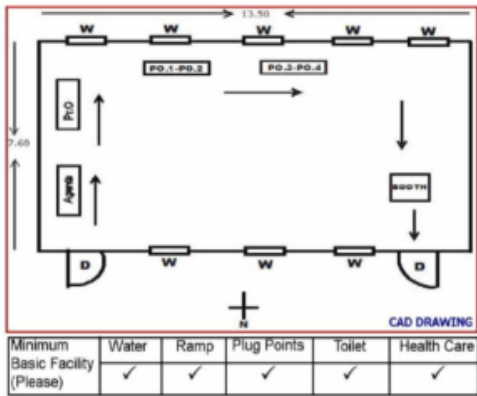

Google Map View

Polling Station Building Front View

Polling Station Front View

Cad View

Key MAP View

1 பெயர் : சத்யகாலேஷ் தந்தை பெயர்: செந்தில்குமார் வீட்டு எண் : 1 வயது : 20 பாலினம் : ஆண்	UQH2040368 Photo is available	2 பெயர் : சத்யா கணவர் பெயர்: ராமையா வீட்டு எண் : 2/125பி வயது : 39 பாலினம் : பெண்	RKT0594093 Photo is available	3 பெயர் : மல்லிகா கணவர் பெயர்: மருதமுத்து வீட்டு எண் : 2-238 வயது : 66 பாலினம் : பெண்	UQH1508167 Photo is available
4 பெயர் : முரளி தந்தை பெயர்: அருள்சாமி வீட்டு எண் : 2-238 வயது : 42 பாலினம் : ஆண்	CDV4595377 Photo is available	5 பெயர் : மாலா கணவர் பெயர்: வடிவேல்முருகன் வீட்டு எண் : 2/265 மனை எண் :103 வயது : 62 பாலினம் : பெண்	UQH2104883 Photo is available	6 பெயர் : சூர்யா தந்தை பெயர்: வேலாயுதம் வீட்டு எண் : 3/1 வயது : 21 பாலினம் : ஆண்	UQH2111524 Photo is available
7 பெயர் : ரேணுகாதேவி தந்தை பெயர்: குமார் வீட்டு எண் : 3/14 வயது : 22 பாலினம் : பெண்	UQH1946193 Photo is available	8 பெயர் : லட்சுமணன் தந்தை பெயர்: ராமசாமி வீட்டு எண் : 3-31 வயது : 55 பாலினம் : ஆண்	UQH0069815 Photo is available	9 பெயர் : நித்யா கணவர் பெயர்: லெட்சுமணன் வீட்டு எண் : 3-31 வயது : 34 பாலினம் : பெண்	UQH0530980 Photo is available
10 பெயர் : சீனிவாசன் தந்தை பெயர்: சுப்ரமணியம் வீட்டு எண் : 3/37 வயது : 62 பாலினம் : ஆண்	DVS9343930 Photo is available	11 பெயர் : லெக்ஷ்மி கணவர் பெயர்: ஸ்ரீநிவாசன் வீட்டு எண் : 3/37 வயது : 59 பாலினம் : பெண்	UQH1849926 Photo is available	12 பெயர் : சங்கீதா தந்தை பெயர்: ஸ்ரீநிவாசன் வீட்டு எண் : 3/37 வயது : 32 பாலினம் : பெண்	UQH1850262 Photo is available
13 பெயர் : சதிஷ்குமார் தந்தை பெயர்: உலகநாதன் வீட்டு எண் : 3/50ஏ வயது : 32 பாலினம் : ஆண்	UCH0555003 Photo is available	14 பெயர் : அருள்மணி தந்தை பெயர்: துரைசாமி வீட்டு எண் : 3/54 வயது : 51 பாலினம் : ஆண்	NIW1595636 Photo is available	15 பெயர் : ராதிகா கணவர் பெயர்: அருள்மணி வீட்டு எண் : 3/54 வயது : 37 பாலினம் : பெண்	NIW0080556 Photo is available
16 பெயர் : கிருஷ்ணசாமி தந்தை பெயர்: குப்புசாமி வீட்டு எண் : 3/59 வயது : 57 பாலினம் : ஆண்	UQH0313247 Photo is available	17 பெயர் : மதுஸ்ரீ தந்தை பெயர்: குமார் வீட்டு எண் : 3/64 ஏ வயது : 22 பாலினம் : பெண்	UQH1976711 Photo is available	18 பெயர் : முத்துலட்சுமி செ கணவர் பெயர்: சென்ராம் வீட்டு எண் : 3/70, ரெங்கா நகர் வயது : 40 பாலினம் : பெண்	UQH2142123 Photo is available
19 பெயர் : அஜித்குமார் செ தந்தை பெயர்: சென்ராம் வீட்டு எண் : 3/70, ரெங்கா நகர் வயது : 20 பாலினம் : ஆண்	UQH2142131 Photo is available	20 பெயர் : பிரியாபாணு கணவர் பெயர்: சங்கரன் வீட்டு எண் : 3/71 வயது : 50 பாலினம் : பெண்	YZT1254978 Photo is available	21 பெயர் : ப்ரிஷா தந்தை பெயர்: சரவணன் வீட்டு எண் : 3/71 வயது : 21 பாலினம் : பெண்	UQH1976430 Photo is available
22 பெயர் : ஸ்ரீ தன்வந்திரி மோ தாயின் பெயர்: பிரியா பாணு வீட்டு எண் : 3/71 வயது : 21 பாலினம் : ஆண்	UQH2105153 Photo is available	23 பெயர் : பத்மாவதி கணவர் பெயர்: ஞானபரகாசம் வீட்டு எண் : 3/71 ஏ வயது : 76 பாலினம் : பெண்	UQH2143600 Photo is available	24 பெயர் : ராஜராஜேஸ்வரி தந்தை பெயர்: பழனிமலை வீட்டு எண் : 3/73 வயது : 40 பாலினம் : பெண்	ALF0370858 Photo is available
25 பெயர் : முத்துவீரன் தந்தை பெயர்: வீரமுத்து வீட்டு எண் : 3/73/85 வயது : 81 பாலினம் : ஆண்	CDV1747252 Photo is available	S 26 பெயர் : தர்ஷினி தந்தை பெயர்: ஸ்ரீராமச்சிஸ் வீட்டு எண் : 3/73 வயது : 22 பாலினம் : பெண்	UQH1976588 Photo is available	27 பெயர் : வர்ஷினி தந்தை பெயர்: செந்தில் குமார் வீட்டு எண் : 3/73எர் வயது : 23 பாலினம் : பெண்	UQH1849801 Photo is available
28 பெயர் : அபர்ணா தந்தை பெயர்: குமார் வீட்டு எண் : 3/73 எர் வயது : 22 பாலினம் : பெண்	UQH1963669 Photo is available	29 பெயர் : பிரபா கணவர் பெயர்: புகழேந்தி வீட்டு எண் : 3/73இ1 வயது : 48 பாலினம் : பெண்	KYB1426915 Photo is available	30 பெயர் : நெடுஞ்செழியன் தந்தை பெயர்: பாலசுப்ரமணியன் வீட்டு எண் : 3/73 ஹெச் வயது : 62 பாலினம் : ஆண்	WRC1023175 Photo is available