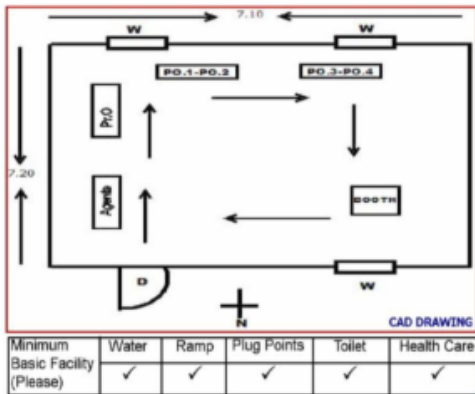

Google Map View

Polling Station Building Front View

Polling Station Front View

Cad View

Key MAP View

1	UQH1546043	பெயர் : முத்துபெண்பீபி கணவர் பெயர் : கலிபுல்லா வீட்டு எண் : 1 வயது : 71 பாலினம் : பெண்	Photo is available	2	UQH0801241	பெயர் : கோகிலா கணவர் பெயர் : லோகநாதன் வீட்டு எண் : 1 வயது : 36 பாலினம் : பெண்	Photo is available	3	UQH0897108	பெயர் : சந்தியா மீரா தந்தை பெயர் : ஜெகதீசன் வீட்டு எண் : 1 வயது : 28 பாலினம் : பெண்	Photo is available
4	UQH1010602	பெயர் : கிருத்திகா தந்தை பெயர் : சண்முகம் வீட்டு எண் : 1 வயது : 25 பாலினம் : பெண்	Photo is available	5	CDV2509545	பெயர் : சையதுபாட்சா தந்தை பெயர் : கலிபுல்லா வீட்டு எண் : 1-1 வயது : 50 பாலினம் : ஆண்	Photo is available	6	CDV2507796	பெயர் : இஸ்மாயில் தந்தை பெயர் : கலிபுல்லா வீட்டு எண் : 1-1 வயது : 49 பாலினம் : ஆண்	Photo is available
7	CDV2509552	பெயர் : மும்மாத்ரேபேகம் தந்தை பெயர் : கலிபுல்லா வீட்டு எண் : 1-1 வயது : 45 பாலினம் : பெண்	Photo is available	8	CDV1638055	பெயர் : இப்ராஹீம் தந்தை பெயர் : கலிபுல்லா வீட்டு எண் : 1-1 வயது : 42 பாலினம் : ஆண்	Photo is available	9	CDV4484697	பெயர் : ஜெயலெட்சுமி தந்தை பெயர் : நடராஜ் வீட்டு எண் : 1-1 வயது : 42 பாலினம் : பெண்	Photo is available
10	UQH2127264	பெயர் : பிரசாத் ரா தந்தை பெயர் : ராஜ்மோகன் வீட்டு எண் : 1/88 வயது : 21 பாலினம் : ஆண்	Photo is available	11	CDV4662409	பெயர் : காந்திமதி கணவர் பெயர் : அருணாச்சலம் வீட்டு எண் : 2 வயது : 68 பாலினம் : பெண்	Photo is available	12	CDV4662433	பெயர் : செந்தில்குமார் தந்தை பெயர் : அருணாச்சலம் வீட்டு எண் : 2 வயது : 44 பாலினம் : ஆண்	Photo is available
13	CDV4648671	பெயர் : பாரதி தந்தை பெயர் : அருணாச்சலம் வீட்டு எண் : 2 வயது : 44 பாலினம் : பெண்	Photo is available	14	UQH1546209	பெயர் : பத்ம திலகம் ஆ தந்தை பெயர் : ஆண்டி வீட்டு எண் : 2/350-6 வயது : 51 பாலினம் : பெண்	Photo is available	15	CDV2509388	பெயர் : குழுமாயி கணவர் பெயர் : தங்கவேல் வீட்டு எண் : 3 வயது : 67 பாலினம் : பெண்	Photo is available
16	CDV2509115	பெயர் : மூர்த்தி தந்தை பெயர் : தங்கவேல் வீட்டு எண் : 3 வயது : 43 பாலினம் : ஆண்	Photo is available	17	UQH0628206	பெயர் : பார்த்திபன் தந்தை பெயர் : ராமலிங்கம் வீட்டு எண் : 3-124 வயது : 30 பாலினம் : ஆண்	Photo is available	18	CDV2507028	பெயர் : முருகேஷ் தந்தை பெயர் : பெரியசாமி வீட்டு எண் : 4 வயது : 49 பாலினம் : ஆண்	Photo is available
19	UQH1019397	பெயர் : சேதுபதி தந்தை பெயர் : கோலிந்தராஜ் வீட்டு எண் : 4-1 வயது : 25 பாலினம் : ஆண்	Photo is available	20	UQH0478743	பெயர் : பழனி தந்தை பெயர் : தொட்ட கவுண்டர் வீட்டு எண் : 4-2 வயது : 60 பாலினம் : ஆண்	Photo is available	21	UQH0478735	பெயர் : அமுதா கணவர் பெயர் : பழனி வீட்டு எண் : 4-2 வயது : 50 பாலினம் : பெண்	Photo is available
22	UQH1932268	பெயர் : இந்துமதி கணவர் பெயர் : ராம்குமார் வீட்டு எண் : 4/36 வயது : 38 பாலினம் : பெண்	Photo is available	23	UQH1546084	பெயர் : மலர்கொடி கணவர் பெயர் : ஜெயபால் வீட்டு எண் : 5 வயது : 56 பாலினம் : பெண்	Photo is available	24	UQH0721449	பெயர் : ராமச்சந்திரன் தந்தை பெயர் : பாலகிருஷ்ணன் வீட்டு எண் : 5 வயது : 29 பாலினம் : ஆண்	Photo is available
25	CDV1589308	பெயர் : நடேசன் தந்தை பெயர் : முத்துசாமி வீட்டு எண் : 6 வயது : 74 பாலினம் : ஆண்	Photo is available	26	CDV4441366	பெயர் : கார்த்திகேயன் தந்தை பெயர் : நடேசன் வீட்டு எண் : 6 வயது : 42 பாலினம் : ஆண்	Photo is available	27	UQH0072884	பெயர் : சத்யா தந்தை பெயர் : நடேசன் வீட்டு எண் : 6 வயது : 39 பாலினம் : பெண்	Photo is available
28	UQH0897090	பெயர் : காயத்ரி கணவர் பெயர் : ராமச்சந்திரன் வீட்டு எண் : 7-4 வயது : 29 பாலினம் : பெண்	Photo is available	29	CDV4441374	பெயர் : அந்தோணிசெல்வேந்திரன் தந்தை பெயர் : அமுல்ராஜ் வீட்டு எண் : 8 வயது : 56 பாலினம் : ஆண்	Photo is available	30	CDV1491315	பெயர் : தேவி கணவர் பெயர் : ராஜி வீட்டு எண் : 8 வயது : 50 பாலினம் : பெண்	Photo is available