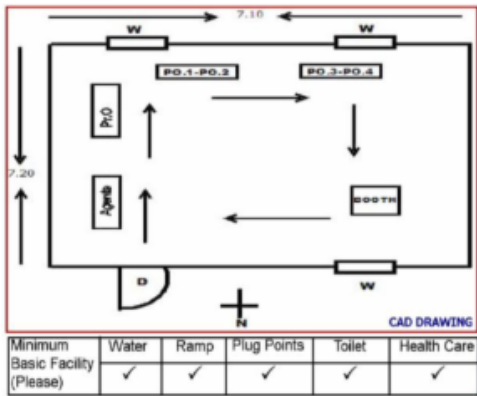

Cad View

Key MAP View